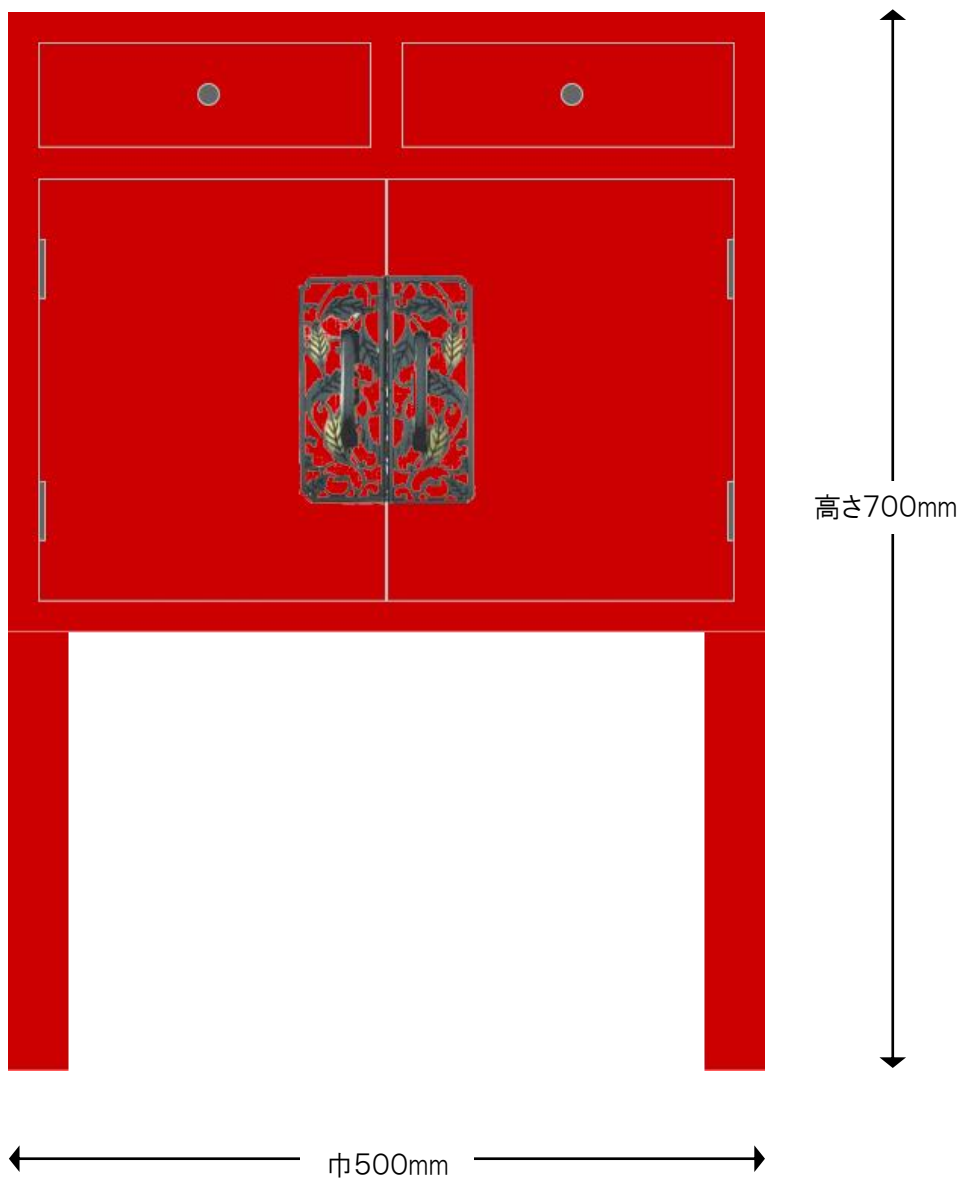

製作図

■別注50巾朱塗コンソールテーブル

※注

色合いは、実際の製品とは若干異なって見える場合がございます。

引出し外寸&内寸は、表記のサイズから数ミリ程度の許容差がございます。

【仕様】

- サイズ：巾500×奥行350×高さ700mm
- 仕上げ：朱
- 金具：マホガニ赤目 唐草透かし