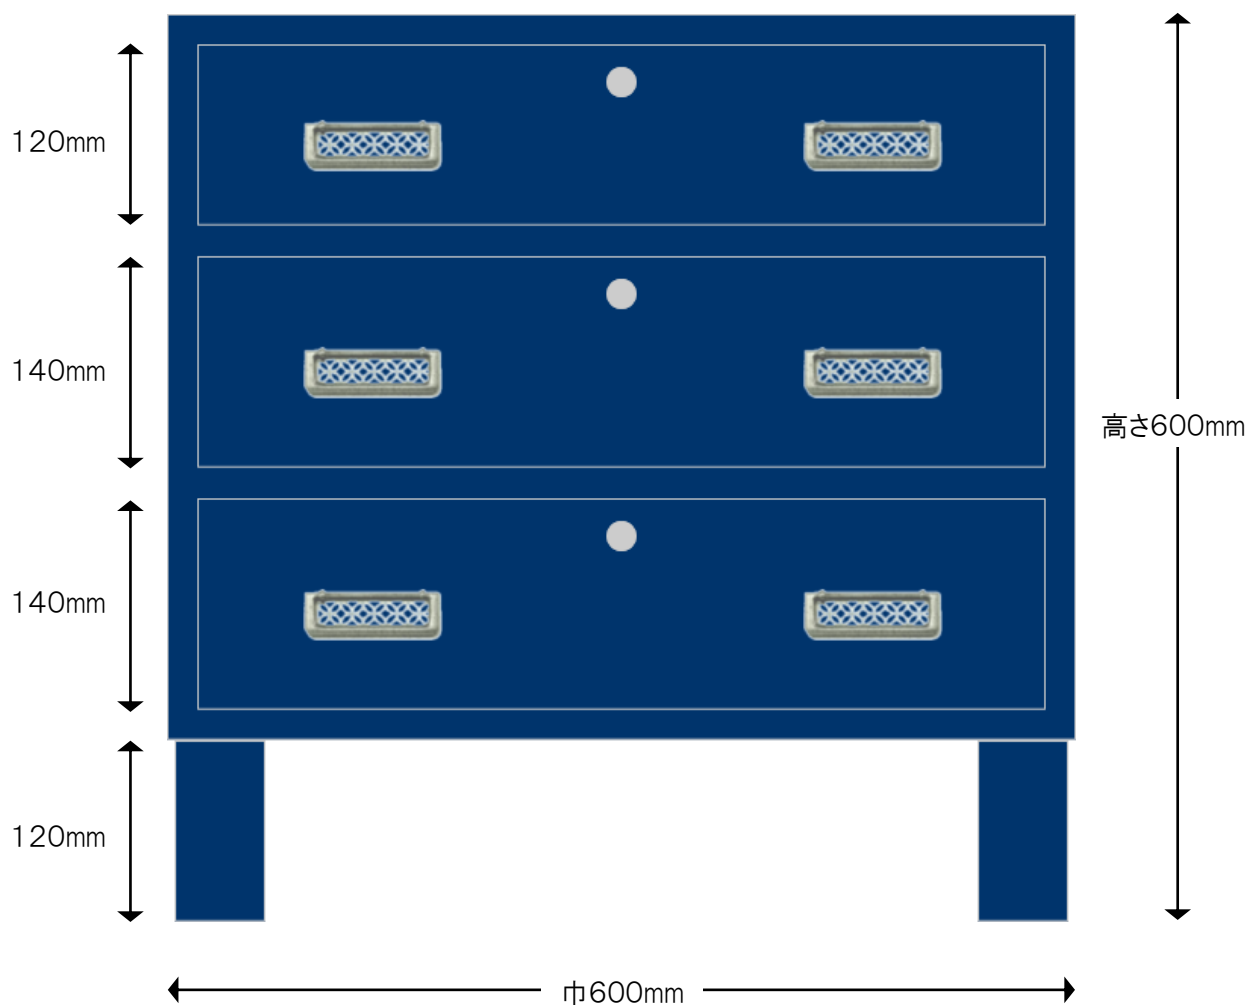

製作図

■特注桐モダンチェスト 三段 ブルー

※注

色合いは、実際の製品とは若干異なって見える場合がございます。

引出し外寸&内寸は、表記のサイズから数ミリ程度の許容差がございます。

【仕様】

- サイズ：巾600×奥行450×高さ600mm
- 仕上げ：ブルー
- 金具：シルバー 七宝透角型カン