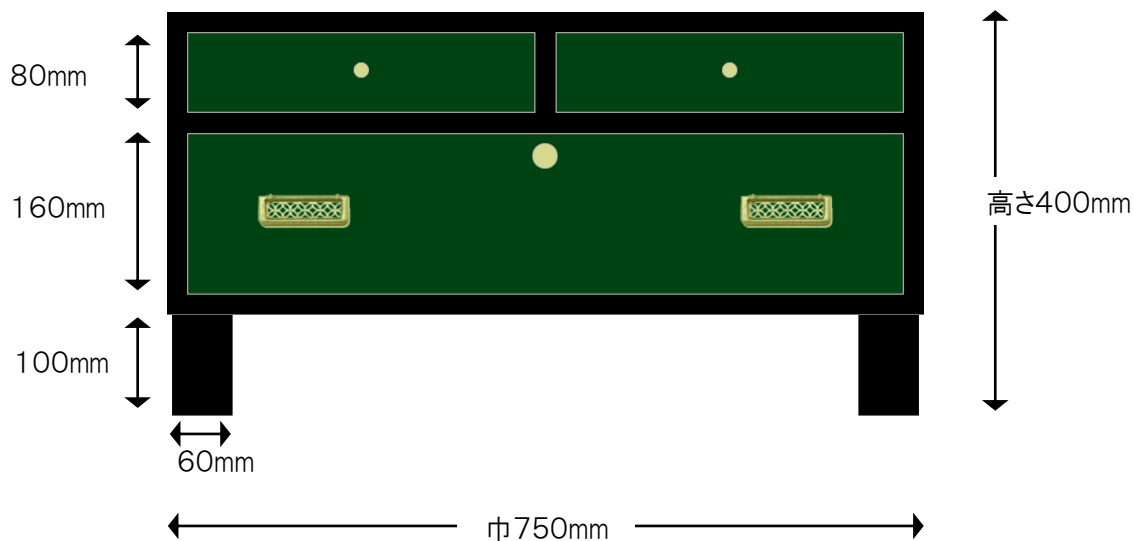

## 製作図

#### ※注

色合いは、実際の製品とは若干異なって見える場合がございます。

引出し外寸&内寸は、表記のサイズから数ミリ程度の許容差がございます。

#### 【仕様】

- サイズ：巾750×奥行300×高さ400mm
- 仕上げ：グリーン&ブラック
- 金具：真鍮磨き / 七宝透角型カン、下段鍵付き