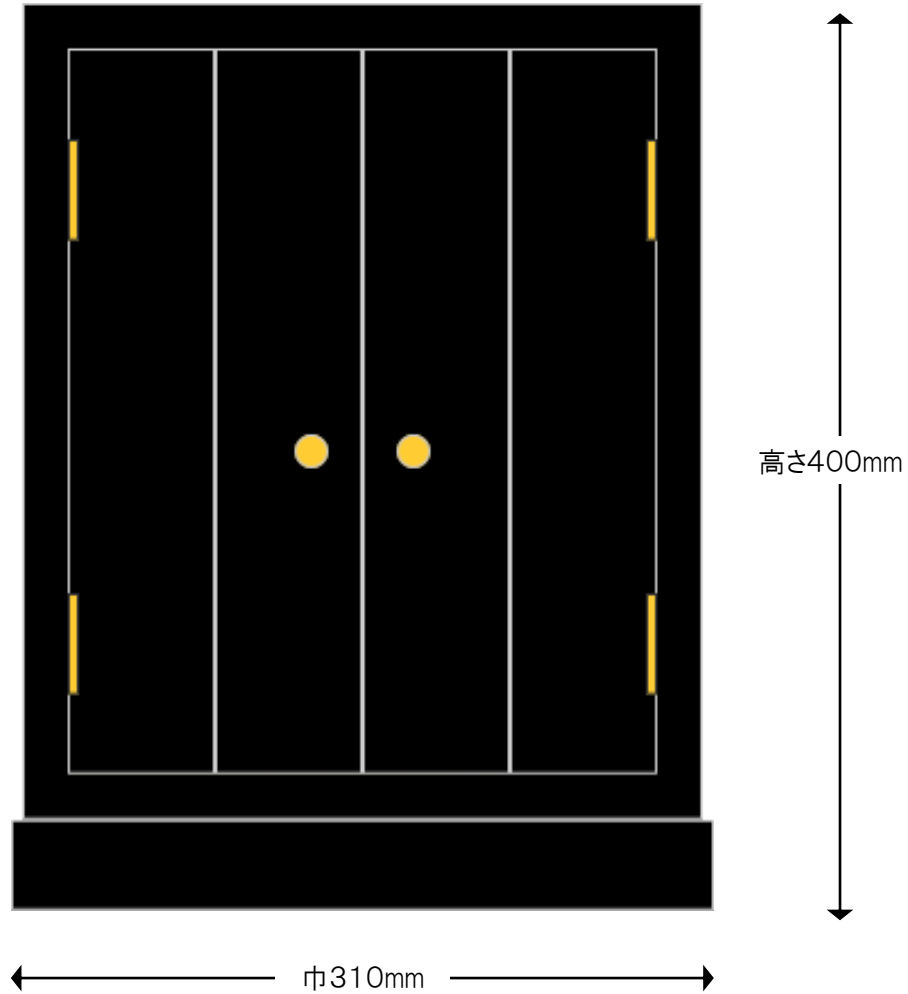

製作図

■特注モダンお仏壇 黒

※注

色合いは、実際の製品とは若干異なって見える場合がございます。  
引出し外寸&内寸は、表記のサイズから数ミリ程度の許容差がございます。

【仕様】

- サイズ：巾310×奥行250×高さ400mm
- 仕上げ：黒、内側＝桐(薄樺色)
- 金具：つまみ、丁番＝真鍮

【備考】

●正面 内部

●側面 内部

須弥壇  
(据置型、取り外し可)