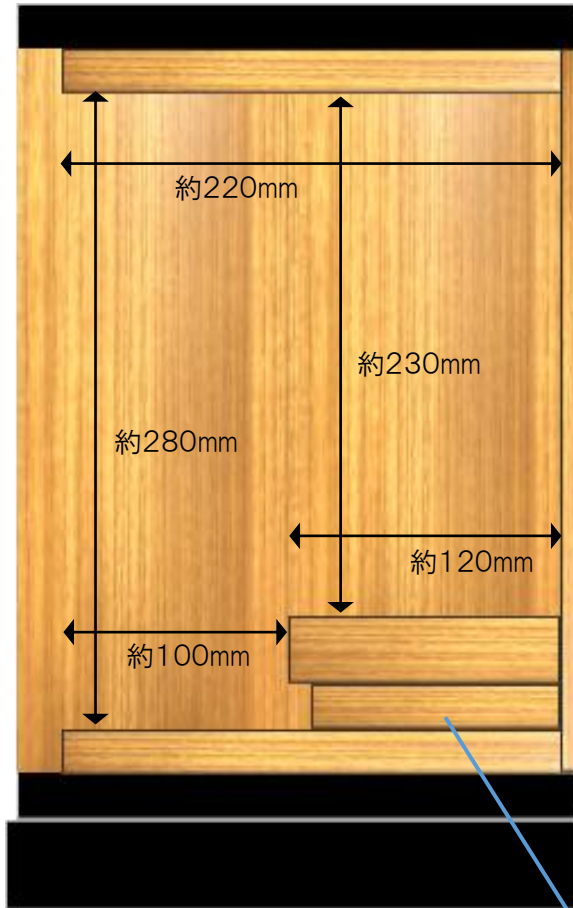

製作図

■特注モダンお仏壇 黒

※注

色合いは、実際の製品とは若干異なって見える場合がございます。  
引出し外寸&内寸は、表記のサイズから数ミリ程度の許容差がございます。

【仕様】

- サイズ：巾310×奥行250×高さ400mm
- 仕上げ：黒、内側＝桐(薄樺色)
- 金具：つまみ、丁番＝真鍮

【備考】

●正面 内部

●側面 内部

須弥壇  
(据置型、取り外し可)