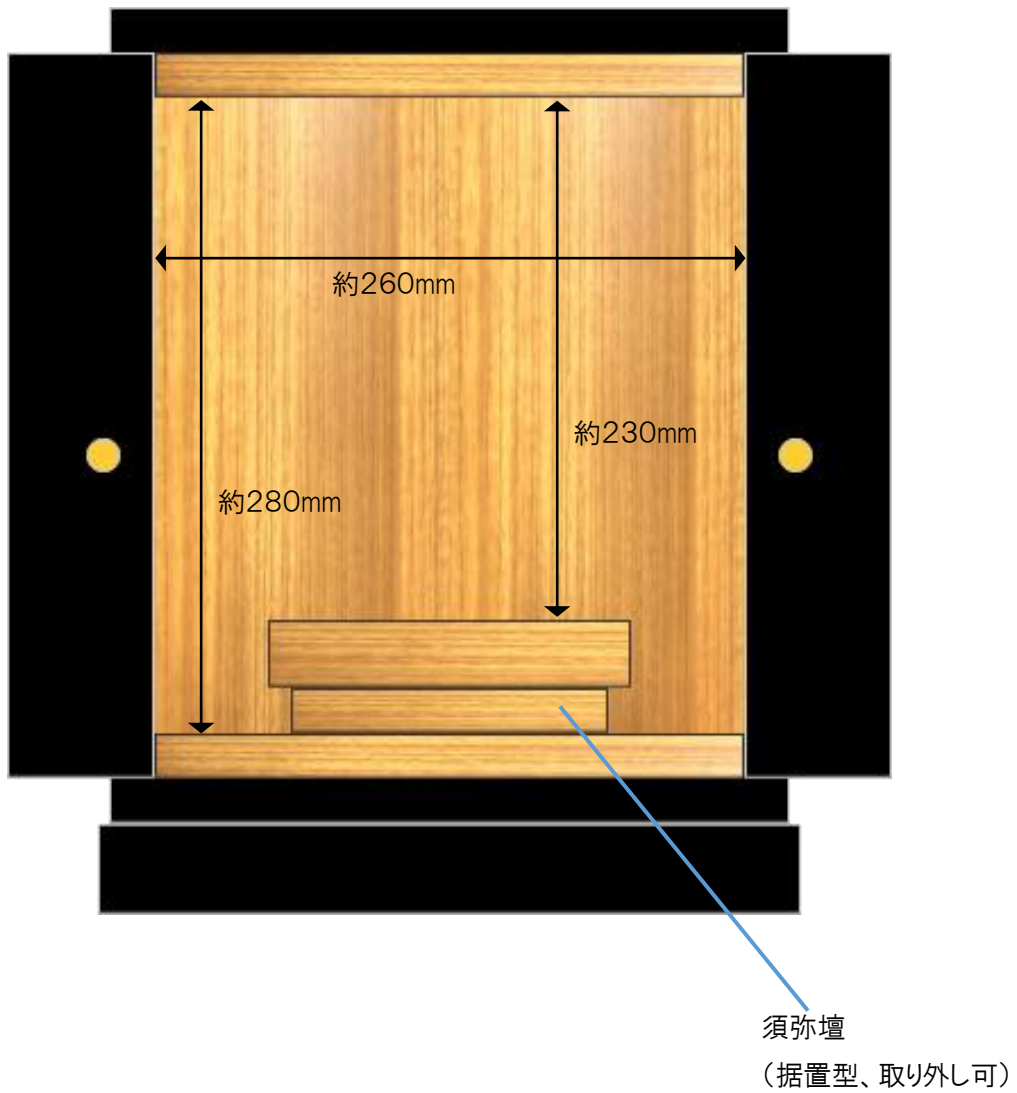

製作図

■特注モダンお仏壇 黒

※注

色合いは、実際の製品とは若干異なって見える場合がございます。  
引出し外寸&内寸は、表記のサイズから数ミリ程度の許容差がございます。

【仕様】

- サイズ：巾310×奥行250×高さ400mm
- 仕上げ：黒、内側＝桐(薄樺色)
- 金具：つまみ、丁番＝真鍮

【備考】

●正面 内部

●側面 内部

須弥壇  
(据置型、取り外し可)