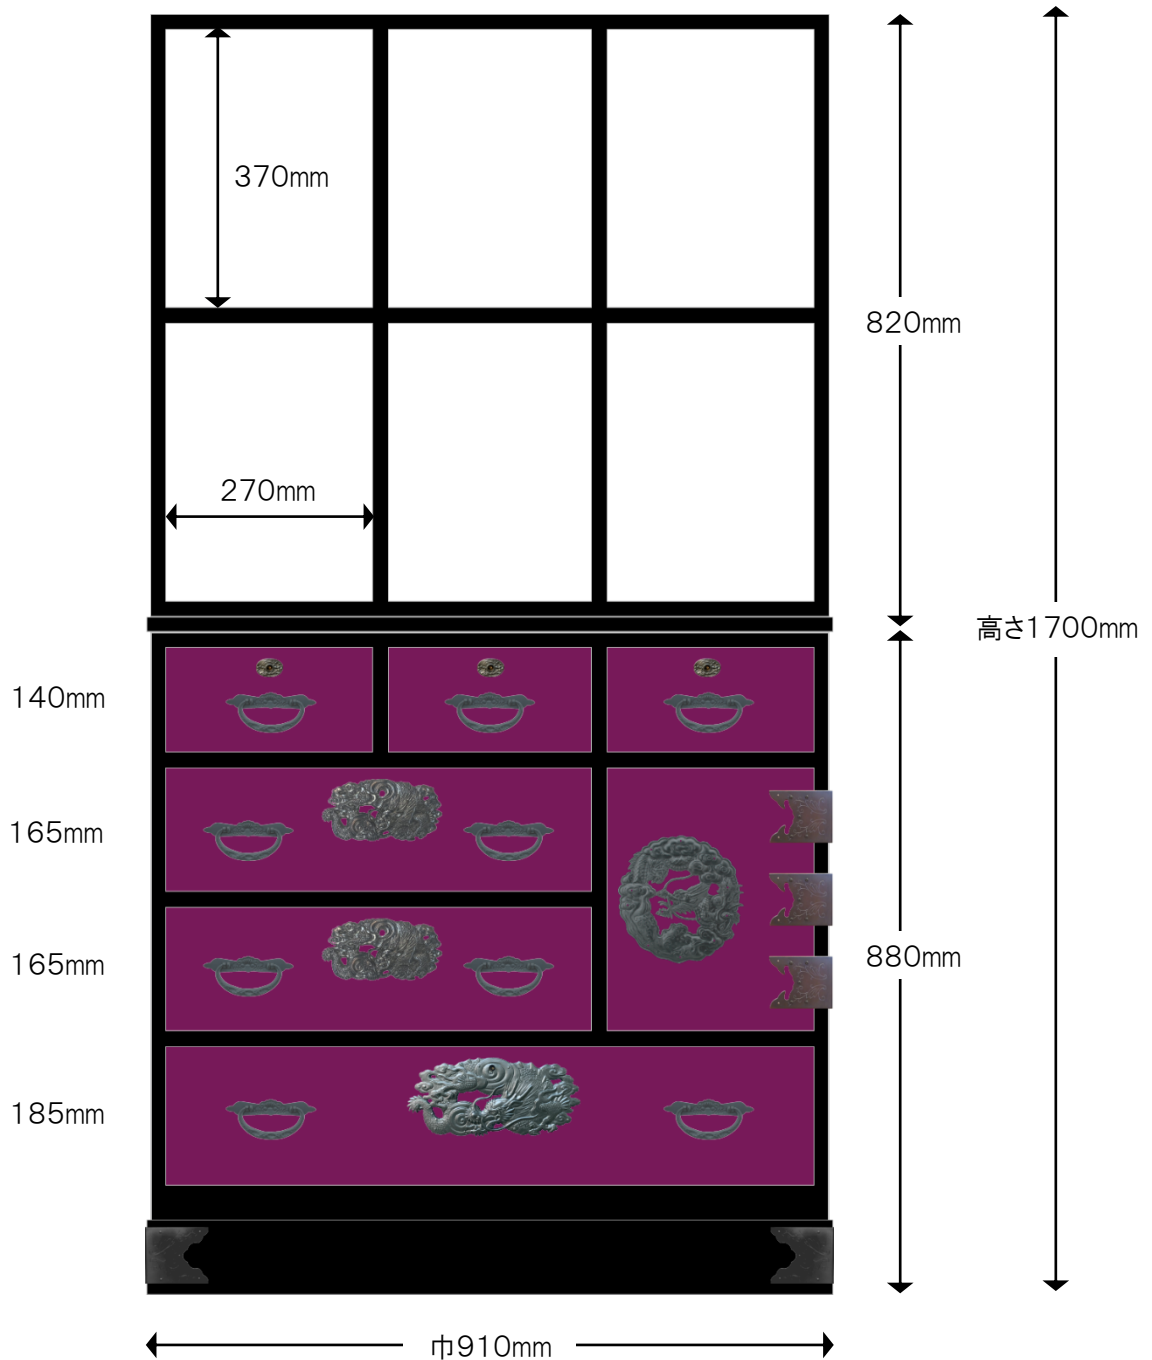

## 製作図

## ■特注30桐チェスト 片開下ー&amp;オープン棚 ボルドー&amp;ブラック

※注 色合いは、実際の製品とは若干異なって見える場合がございます。  
引出し外寸&内寸は、表記のサイズから数ミリ程度の許容差がございます。

## 【仕様】

●サイズ：巾910×奥行350×高さ1700mm ●仕上げ：ボルドー&ブラック

## 【仕様】

●サイズ：巾910×奥行350×高さ1700mm ●仕上げ：ボルドー&ブラック

二本松伝統家具の展示館  

**二本松工芸館**  
 家具工房

**田中家具株式会社**  
 元 二本松民芸家具製造発元

〒964-0904 福島県二本松市郭内 1-48

tel. 0243-23-0219 fax. 0243-23-0229 e-mail. info@tanakakagu.jp

**tanakakagu.jp**