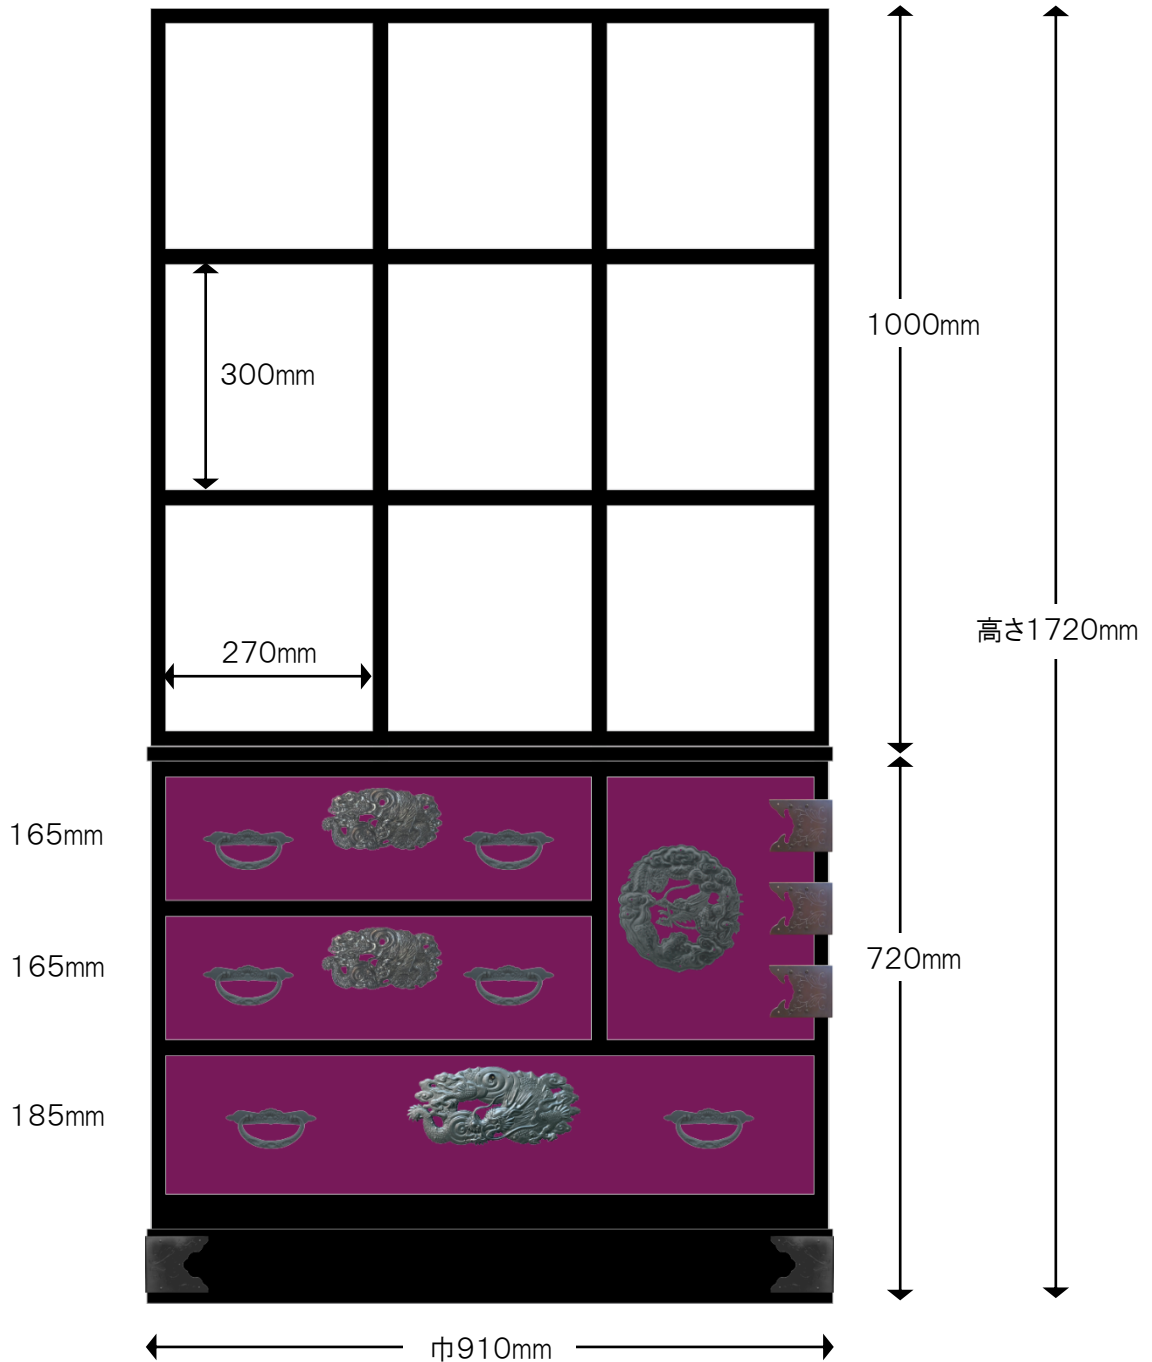

## 【仕様】

●サイズ：巾910×奥行350×高さ1700mm ●仕上げ：ボルドー&ブラック

二本松伝統家具の展示館  
二本松工芸館  
二本松民芸家具製造発売元  
田中家具株式会社

〒964-0904 福島県二本松市郭内 1-48

tel. 0243-23-0219 fax. 0243-23-0229 e-mail. info@tanakakagu.jp

tanakakagu.jp

## ■特注30桐チェスト 片開下ー&amp;オープン棚 ボルドー&amp;ブラック

※注 色合いは、実際の製品とは若干異なって見える場合がございます。  
引出し外寸&内寸は、表記のサイズから数ミリ程度の許容差がございます。

## 【仕様】

●サイズ：巾910×奥行350×高さ1700mm ●仕上げ：ボルドー&ブラック