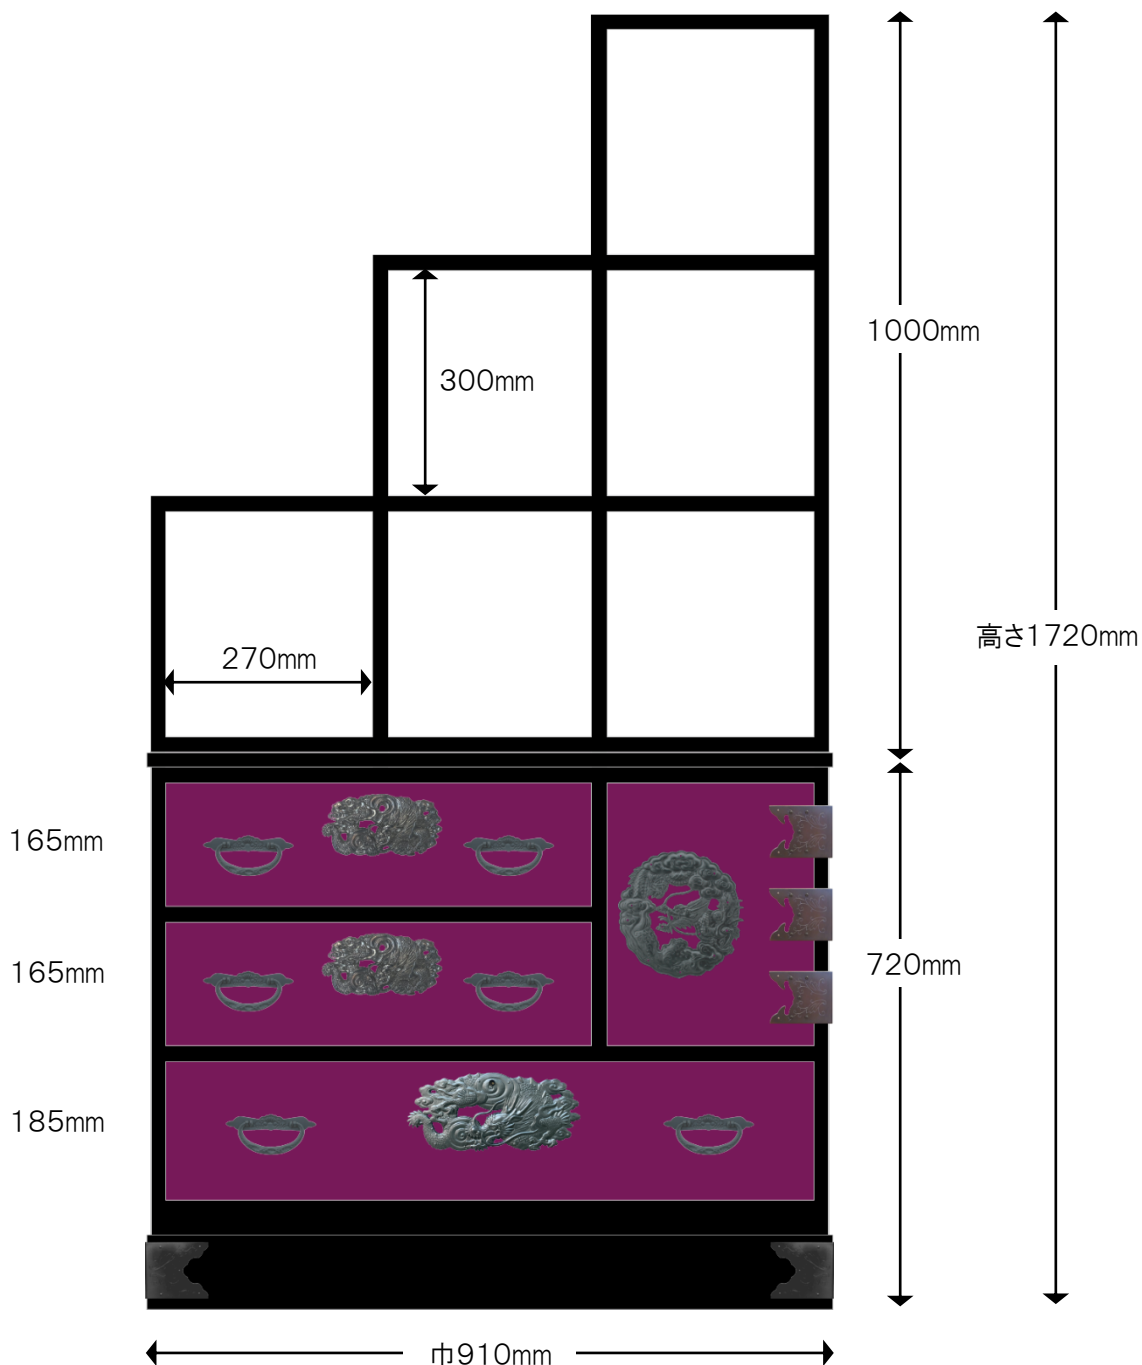

D

製作図

■特注30桐チェスト 片開下ー&オープン棚 ボルドー&ブラック

※注 色合いは、実際の製品とは若干異なって見える場合がございます。
引出し外寸&内寸は、表記のサイズから数ミリ程度の許容差がございます。

【仕様】

●サイズ：巾910×奥行350×高さ1700mm ●仕上げ：ボルドー&ブラック

二本松伝統家具の展示館
二本松工芸館
家具工房
二本松民芸家具製造発売元
田中家具株式会社

〒964-0904 福島県二本松市郭内 1-48

tel. 0243-23-0219 fax. 0243-23-0229 e-mail. info@tanakakagu.jp

tanakakagu.jp