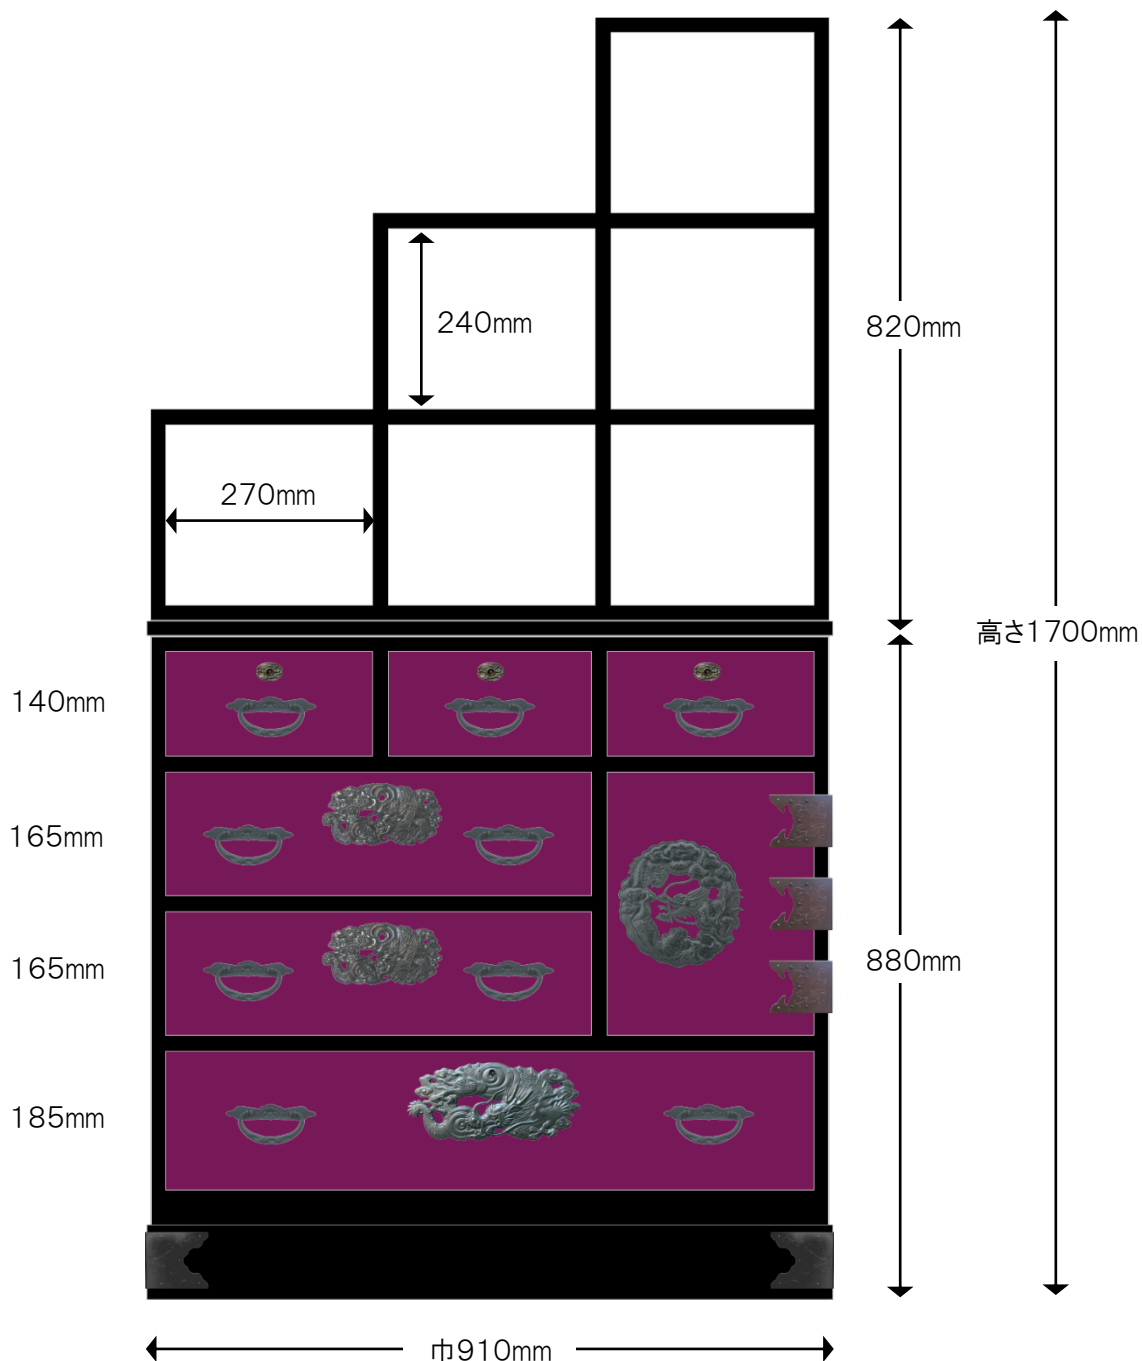

## ■特注30桐チェスト 片開下ー&amp;オープン棚 ボルドー&amp;ブラック

※注 色合いは、実際の製品とは若干異なって見える場合がございます。  
引出し外寸&内寸は、表記のサイズから数ミリ程度の許容差がございます。

## 【仕様】

●サイズ：巾910×奥行350×高さ1700mm ●仕上げ：ボルドー&ブラック

二本松伝統家具の展示館  
二本松工芸館  
二本松民芸家具製造発売元  
田中家具株式会社

〒964-0904 福島県二本松市郭内 1-48

tel. 0243-23-0219 fax. 0243-23-0229 e-mail. info@tanakakagu.jp

tanakakagu.jp

## 【仕様】

●サイズ：巾910×奥行350×高さ1700mm ●仕上げ：ボルドー&ブラック