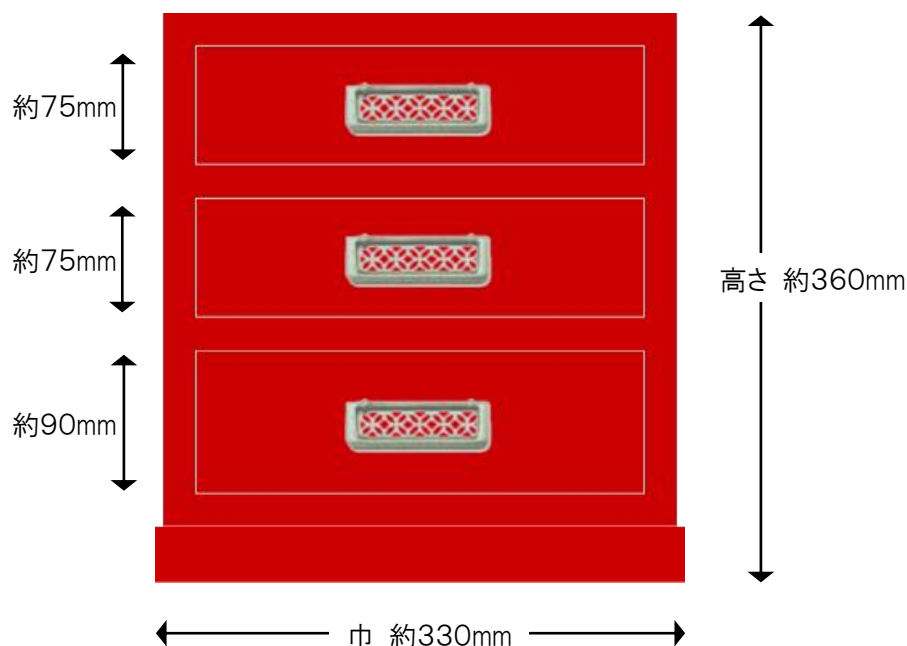

製作図

■朱塗小たんす 三段 朱一色

抽斗内寸

※注

色合いは、実際の製品とは若干異なって見える場合がございます。

引出し外寸&内寸は、表記のサイズから数ミリ程度の許容差がございます。

【仕様】

- サイズ：巾330×奥行410×高さ360mm
- 仕上げ：朱一色
- 金具：白四分一 七宝透角型カン