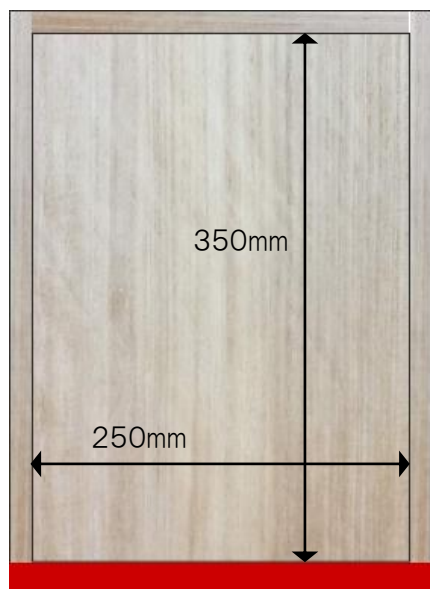

製作図

■朱塗小たんす 三段 朱一色

抽斗内寸

※注

色合いは、実際の製品とは若干異なって見える場合がございます。

引出し外寸&内寸は、表記のサイズから数ミリ程度の許容差がございます。

【仕様】

- サイズ：巾330×奥行410×高さ360mm
- 仕上げ：朱一色
- 金具：白四分一 七宝透角型カン