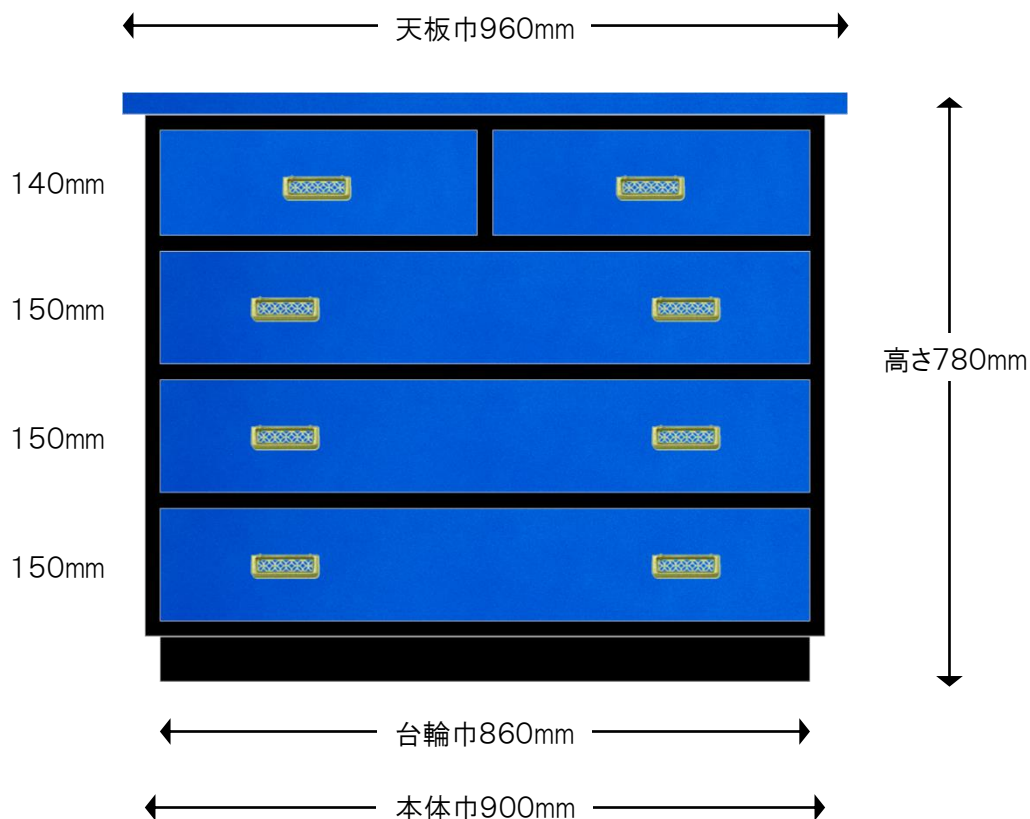

製作図

■特注桐モダンチェスト 三の二 青玉虫

※注

色合いは、実際の製品とは若干異なって見える場合がございます。
引出し外寸&内寸は、表記のサイズから数ミリ程度の許容差がございます。

【仕様】

- サイズ：巾960×奥行400×高さ780mm
- 素材：抽斗＝桐
- 仕上げ：天板・本体側面・抽斗前面＝青玉虫、面ぶち・台輪・裏板＝黒塗
- 金具：真鍮磨き 七宝透角型カン