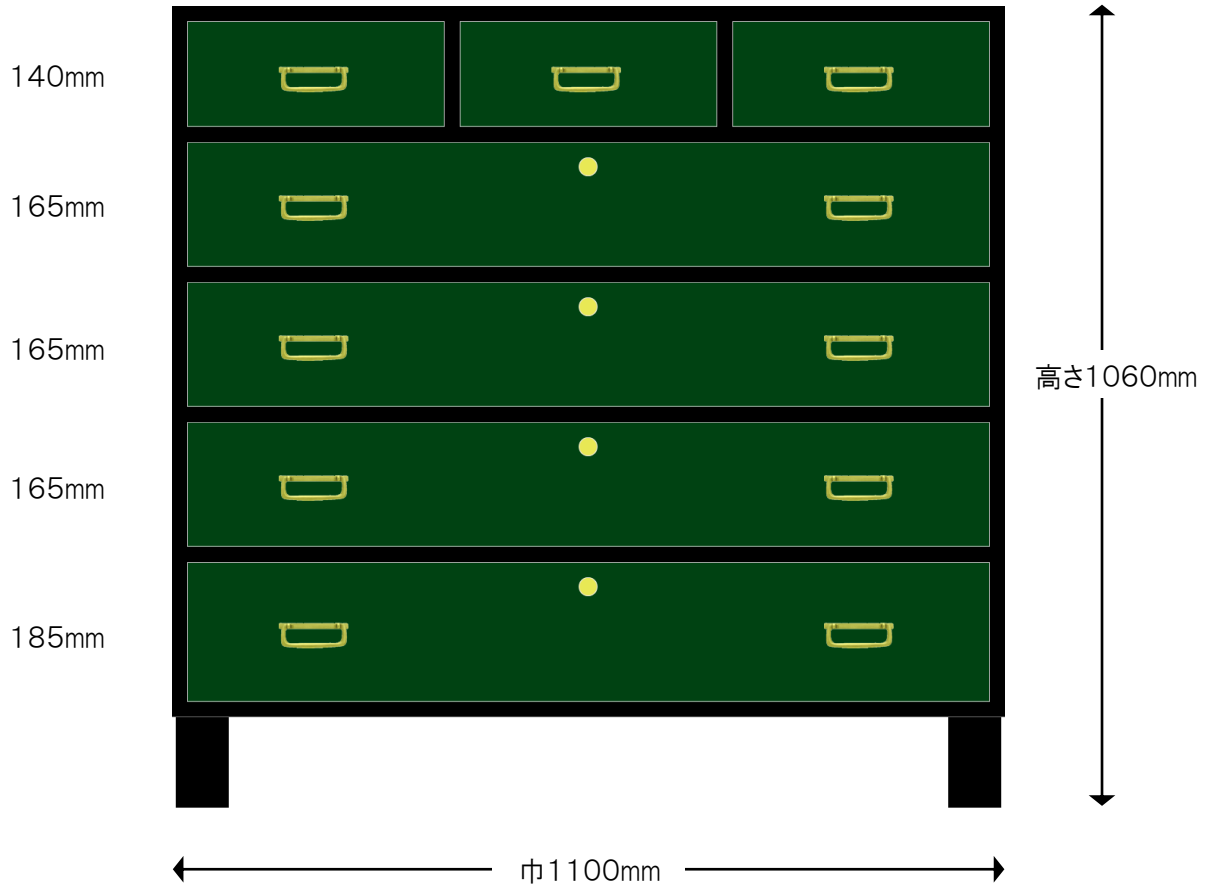

製作図

■特注110巾桐モダンチェスト 四の三 グリーン&ブラック

※注

色合いは、実際の製品とは若干異なって見える場合がございます。  
引出し外寸&内寸は、表記のサイズから数ミリ程度の許容差がございます。

【仕様】

- サイズ：巾1100×奥行450×高さ1060mm
- 仕上げ：グリーン&ブラック
- 金具：真鍮磨き / あやめカン 甲丸引明