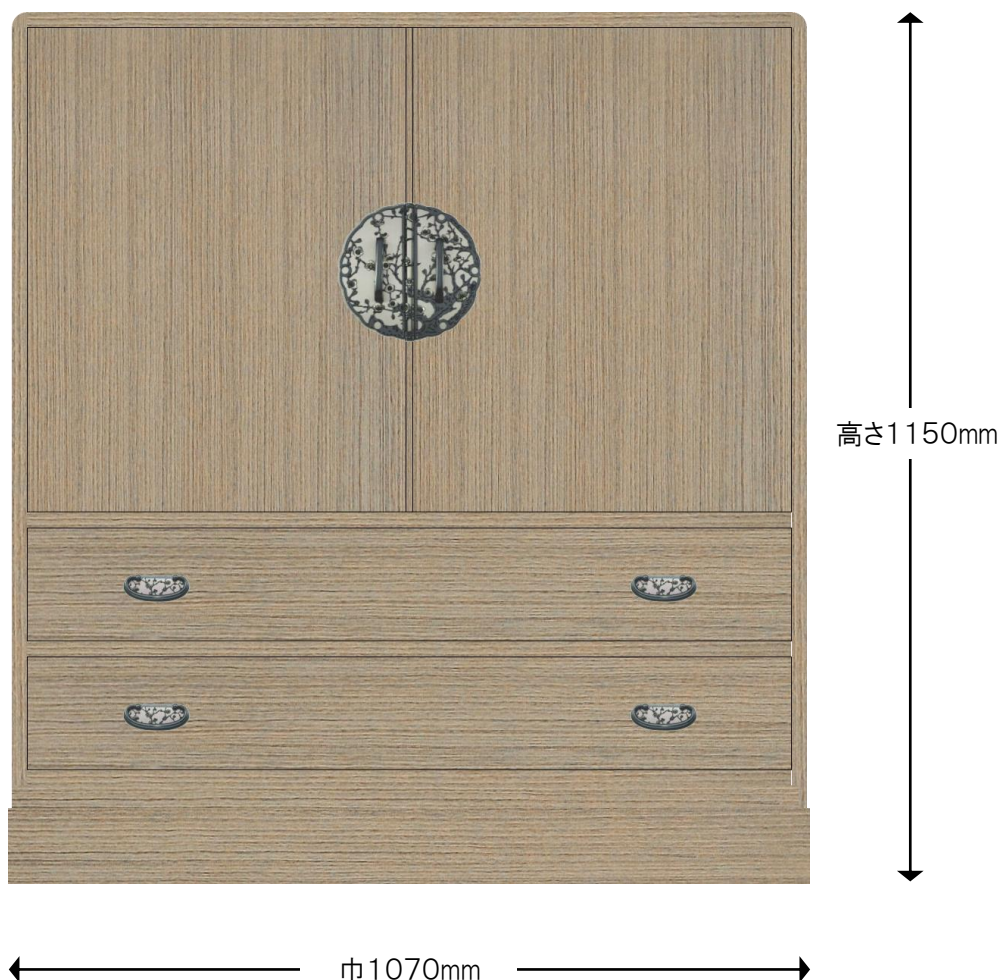

製作図

■特注総桐たんす 下二大洋 四分一 花車

※注

色合いは、実際の製品とは若干異なって見える場合がございます。
引出し外寸&内寸は、表記のサイズから数ミリ程度の許容差がございます。

【仕様】

- サイズ：巾1070×奥行450×高さ1150mm
- 仕上げ：時代仕上げ②
- 金具：四分一 花車

製作図

■特注総桐たんす 下二大洋 古美ハガシ 梅透

※注

色合いは、実際の製品とは若干異なって見える場合がございます。
引出し外寸&内寸は、表記のサイズから数ミリ程度の許容差がございます。

【仕様】

- サイズ：巾1070×奥行450×高さ1150mm
- 仕上げ：時代仕上げ②
- 金具：古美ハガシ 梅透

【各部寸法】