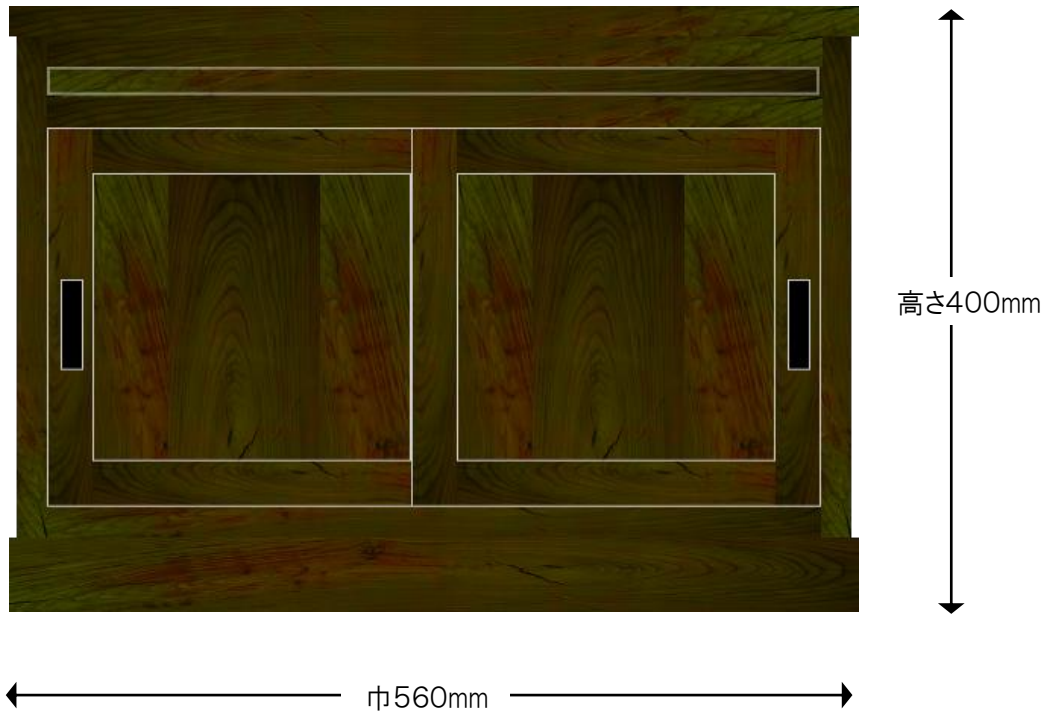

## 製作図

### ■特注仏壇台

#### ※注

色合いは、実際の製品とは若干異なって見える場合がございます。  
引出し外寸&内寸は、表記のサイズから数ミリ程度の許容差がございます。

#### 【仕様】

- サイズ：巾560×奥行420×高さ400mm
- 素材(仕上げ)：桧または樺(※指定色 ウレタン塗装)

【備考】

※膳引(引き出し棚)は前端底面に引手を付けるので、収納時に30mm程凸面になります。