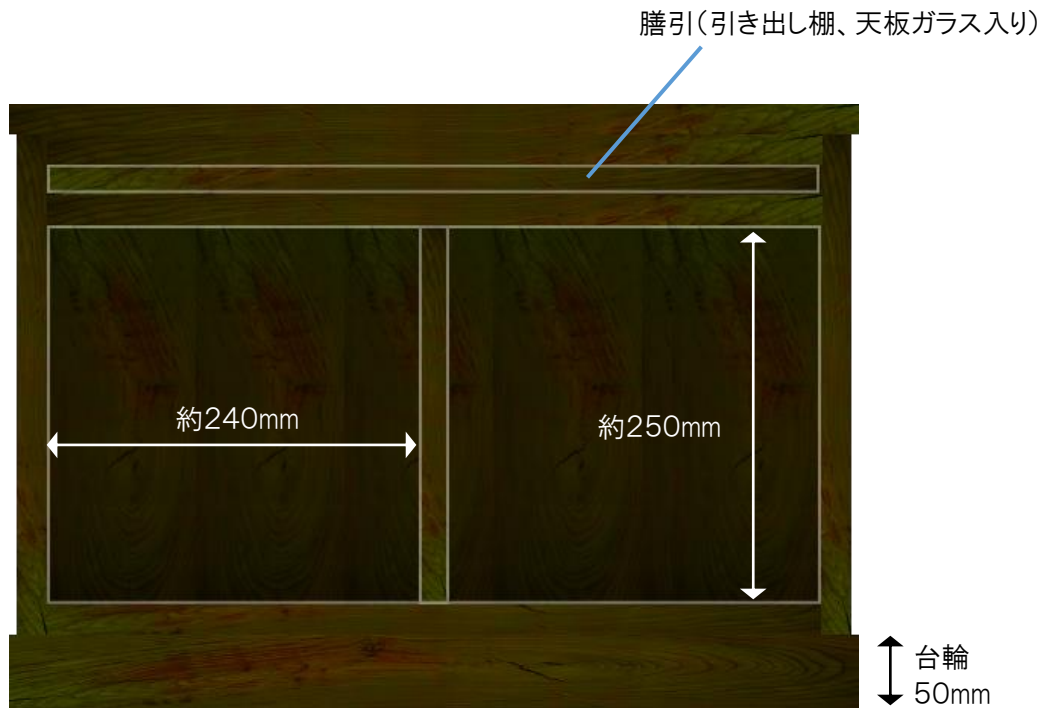

## 製作図

### ■特注仏壇台

#### ※注

色合いは、実際の製品とは若干異なって見える場合がございます。  
引出し外寸&内寸は、表記のサイズから数ミリ程度の許容差がございます。

#### 【仕様】

- サイズ：巾560×奥行420×高さ400mm
- 素材(仕上げ)：桧または樺(※指定色 ウレタン塗装)

【備考】

※膳引(引き出し棚)は前端底面に引手を付けるので、収納時に30mm程凸面になります。