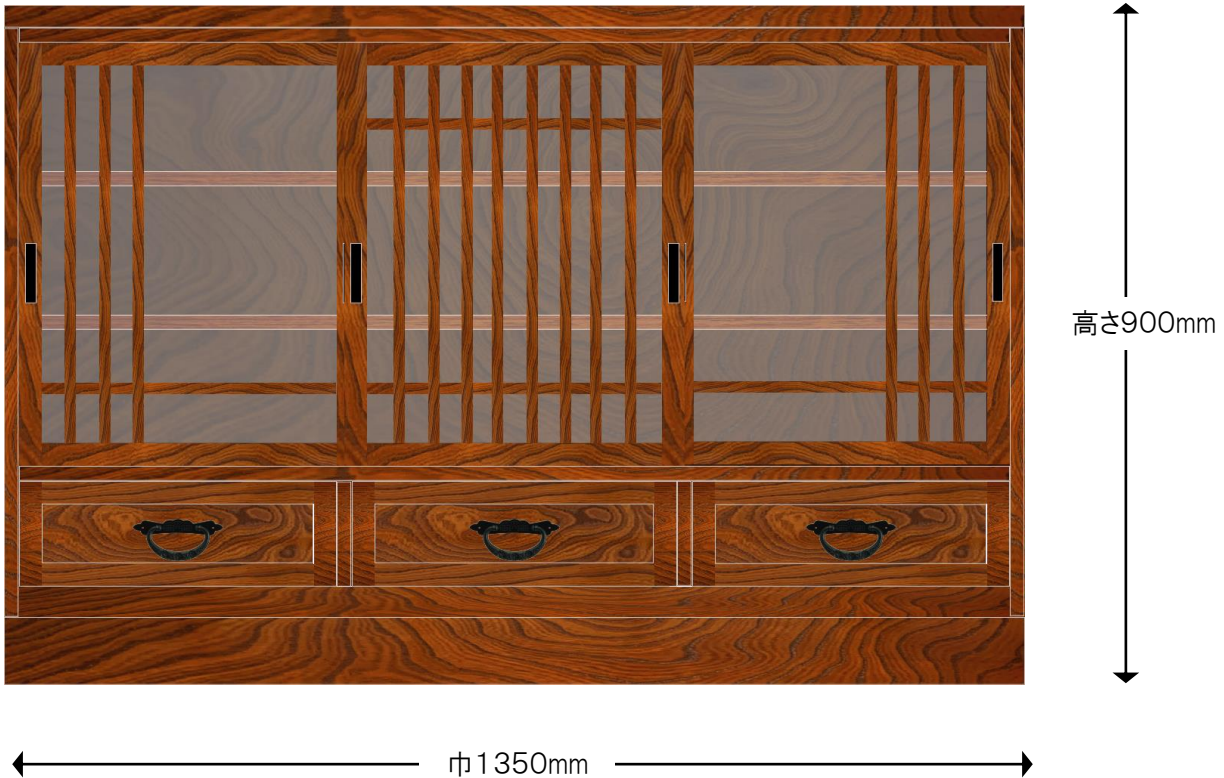

製作図

■135巾櫨水屋

※注

色合いは、実際の製品とは若干異なって見える場合がございます。  
引出し外寸&内寸は、表記のサイズから数ミリ程度の許容差がございます。

【仕様】

- サイズ：巾1350×奥行420×高さ900mm
- 素材：櫨天然杳
- 金具：時代色 花菱カン

【備考】