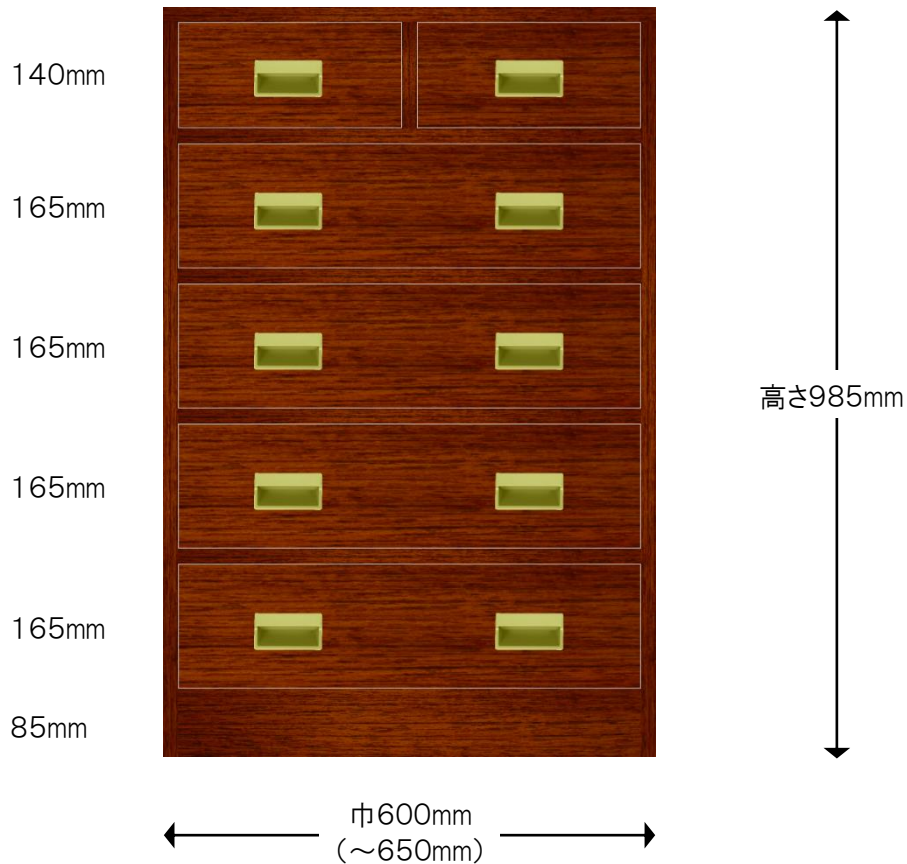

## ※注

色合いは、実際の製品とは若干異なって見える場合がございます。  
引出し外寸&内寸は、表記のサイズから数ミリ程度の許容差がございます。

## 【仕様】

- サイズ：巾600~650×奥行450×高さ985mm
- 仕上げ：抽斗＝チーク柁ウォルナット色、本体＝焼ウレタン
- 金具：ゴールド MZ20ワンピース

## 【仕様】

- サイズ：巾600~650×奥行450×高さ985mm
- 仕上げ：抽斗＝チーク柁ウォルナット色、本体＝チーク柁ウォルナット色
- 金具：ゴールド MZ20ワンピース