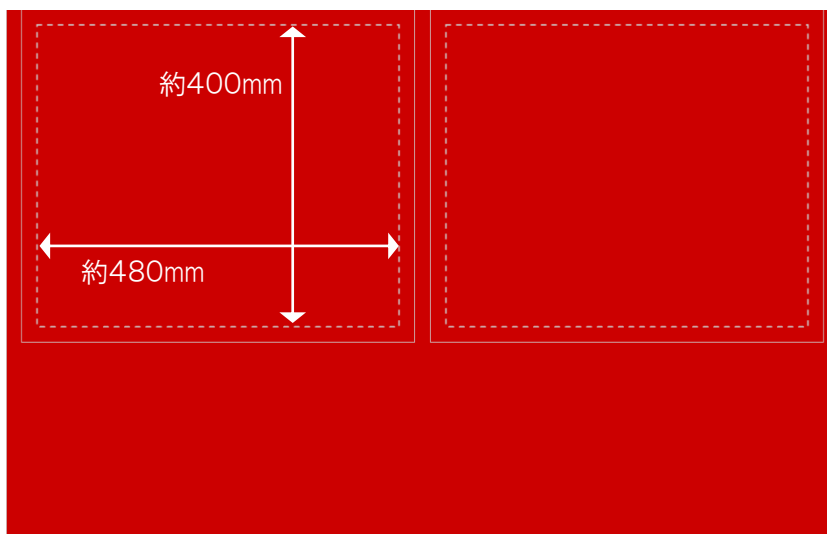

製作図

■76巾コンソールテーブル 朱

※注

色合いは、実際の製品とは若干異なって見える場合がございます。

引出し外寸&内寸は、表記のサイズから数ミリ程度の許容差がございます。

【仕様】

- サイズ：巾760×奥行400×高さ800mm
- 仕上げ：朱
- 金具：グレー(マホガニ赤目) 七宝透角型カン、唐草角型前飾

【備考】

両開戸内

製作図

■110巾コンソールテーブル 朱

※注

色合いは、実際の製品とは若干異なって見える場合がございます。
引出し外寸&内寸は、表記のサイズから数ミリ程度の許容差がございます。

【仕様】

- サイズ：巾1100×奥行700×高さ720mm
- 仕上げ：朱
- 金具：グレー(マホガニ赤目) 七宝透角型カン、唐草角型前飾

【備考】
引き出しの内寸

上面図
片面の場合

上面図
両面の場合