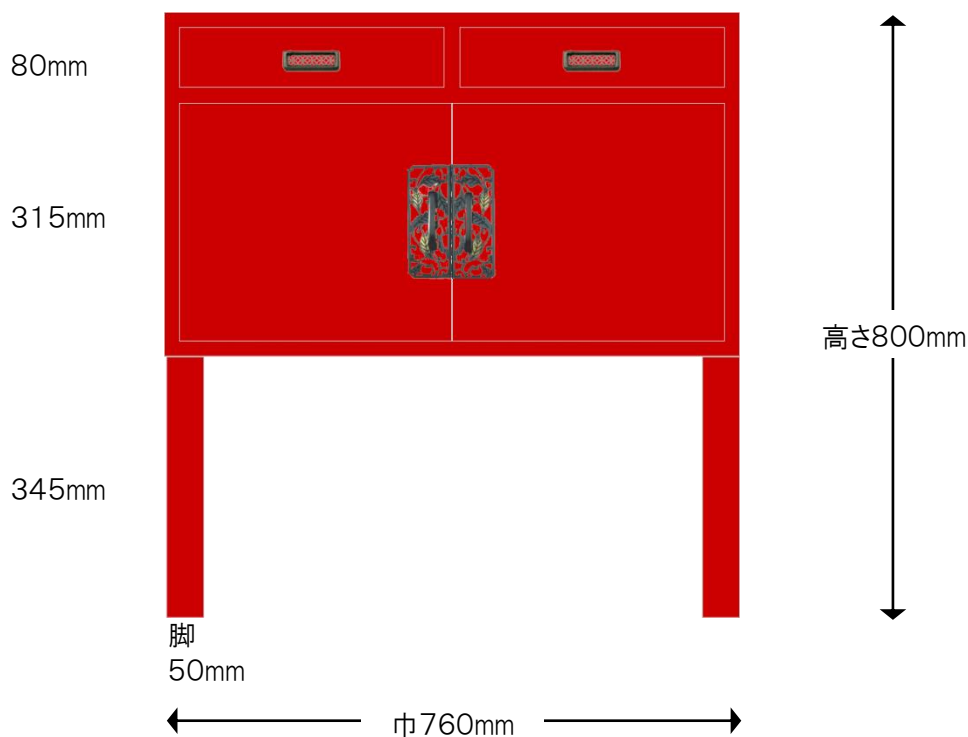

製作図

■76巾コンソールテーブル 朱

※注

色合いは、実際の製品とは若干異なって見える場合がございます。

引出し外寸&内寸は、表記のサイズから数ミリ程度の許容差がございます。

【仕様】

- サイズ：巾760×奥行400×高さ800mm
- 仕上げ：朱
- 金具：グレー(マホガニ赤目) 七宝透角型カン、唐草角型前飾

【備考】

両開戸内

製作図

■110巾コンソールテーブル 朱

※注

色合いは、実際の製品とは若干異なって見える場合がございます。
引出し外寸&内寸は、表記のサイズから数ミリ程度の許容差がございます。

【仕様】

- サイズ：巾1100×奥行700×高さ720mm
- 仕上げ：朱
- 金具：グレー(マホガニ赤目) 七宝透角型カン、唐草角型前飾

【備考】
引き出しの内寸

上面図
片面の場合

上面図
両面の場合