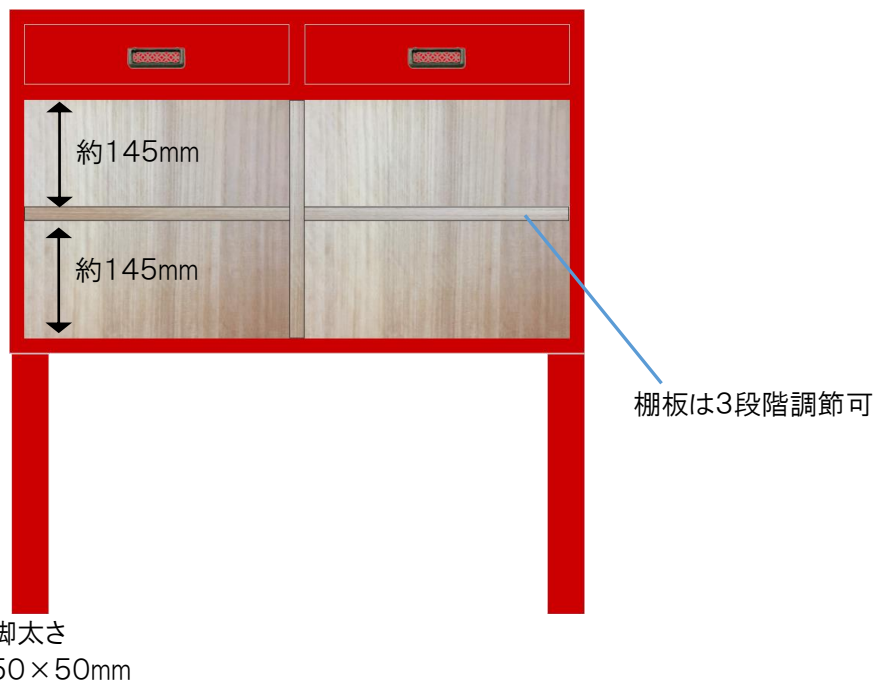

製作図

■76巾コンソールテーブル 朱

※注

色合いは、実際の製品とは若干異なって見える場合がございます。

引出し外寸&内寸は、表記のサイズから数ミリ程度の許容差がございます。

【仕様】

- サイズ：巾760×奥行400×高さ800mm
- 仕上げ：朱
- 金具：グレー(マホガニ赤目) 七宝透角型カン、唐草角型前飾

【備考】

両開戸内

製作図

■110巾コンソールテーブル 朱

※注

色合いは、実際の製品とは若干異なって見える場合がございます。
引出し外寸&内寸は、表記のサイズから数ミリ程度の許容差がございます。

【仕様】

- サイズ：巾1100×奥行700×高さ720mm
- 仕上げ：朱
- 金具：グレー(マホガニ赤目) 七宝透角型カン、唐草角型前飾

【備考】
引き出しの内寸

上面図
片面の場合

上面図
両面の場合