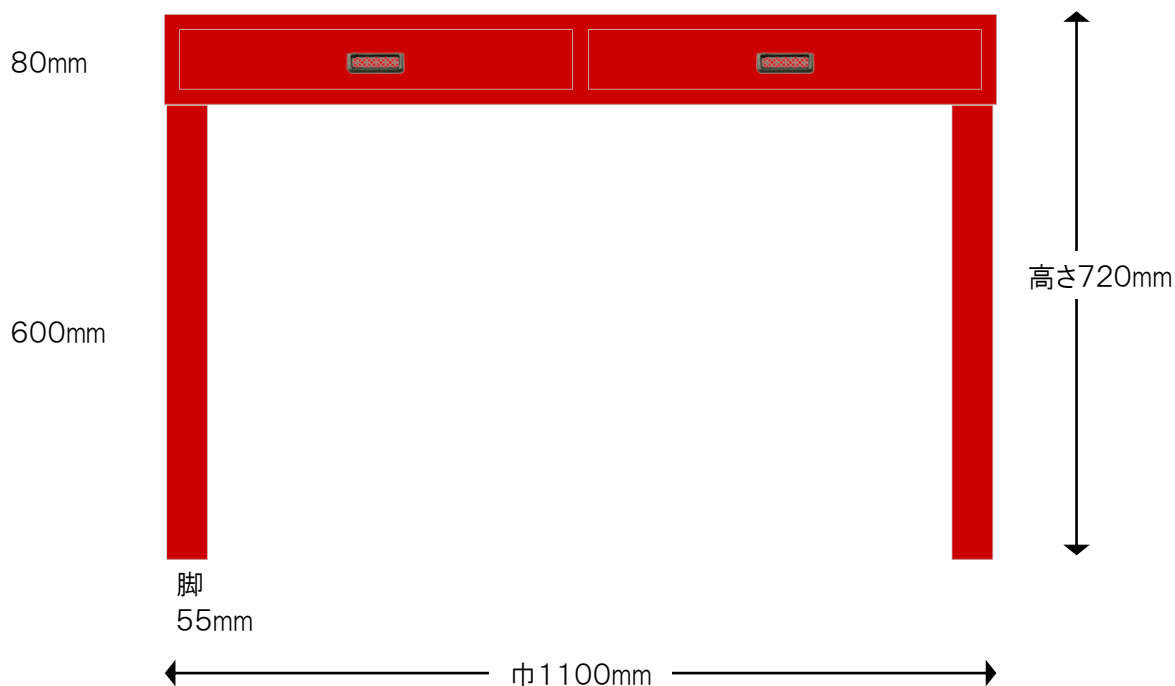

製作図

■76巾コンソールテーブル 朱

※注

色合いは、実際の製品とは若干異なって見える場合がございます。

引出し外寸&内寸は、表記のサイズから数ミリ程度の許容差がございます。

【仕様】

- サイズ：巾760×奥行400×高さ800mm
- 仕上げ：朱
- 金具：グレー(マホガニ赤目) 七宝透角型カン、唐草角型前飾

【備考】

両開戸内

製作図

■110巾コンソールテーブル 朱

※注

色合いは、実際の製品とは若干異なって見える場合がございます。
引出し外寸&内寸は、表記のサイズから数ミリ程度の許容差がございます。

【仕様】

- サイズ：巾1100×奥行700×高さ720mm
- 仕上げ：朱
- 金具：グレー(マホガニ赤目) 七宝透角型カン、唐草角型前飾

【備考】
引き出しの内寸

上面図
片面の場合

上面図
両面の場合