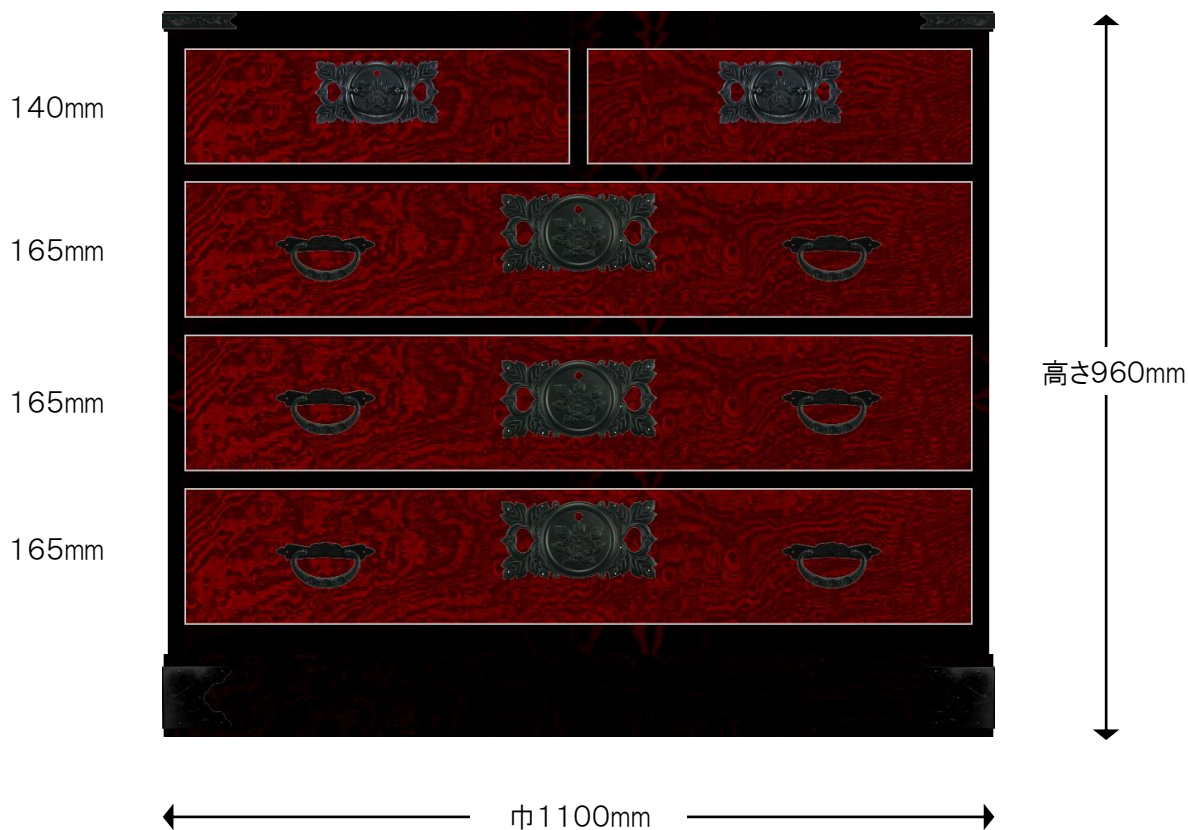

製作図

■特注朱塗民芸チェスト 二の二 朱と黒

※注

色合いは、実際の製品とは若干異なって見える場合がございます。

引出し外寸&内寸は、表記のサイズから数ミリ程度の許容差がございます。

【仕様】

- サイズ：巾1100×奥行450×高さ880mm
- 仕上げ：朱と黒 ※樺太
- 金具：時代色 牡丹唐草
- その他：裏板＝桐無垢板