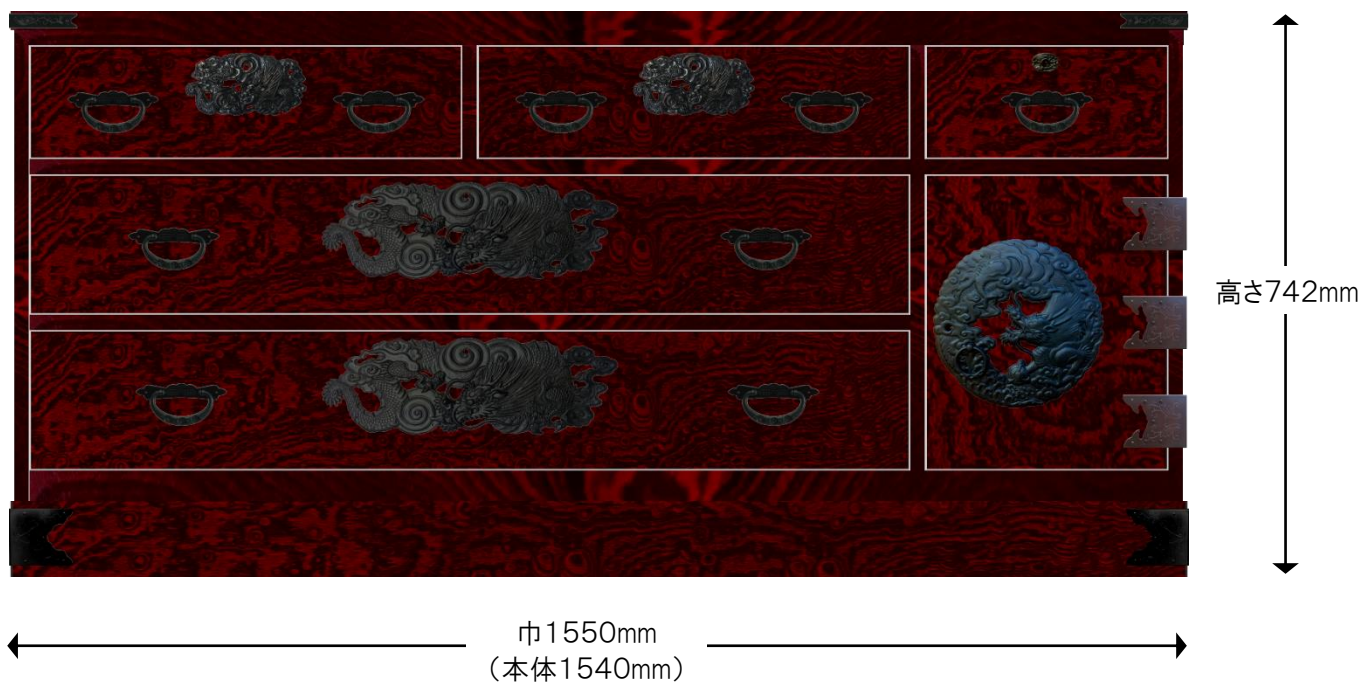

製作図

■特注櫨横長刀筆筒 龍飾り

※注

色合いは、実際の製品とは若干異なって見える場合がございます。

引出し外寸&内寸は、表記のサイズから数ミリ程度の許容差がございます。

【仕様】

- サイズ：巾1550×奥行450×高さ742mm
- 表面材：櫨天然杳(抽斗=桐)、裏板=桐無垢板
- 仕上げ：漆木地呂塗
- 金具：時代色 真鍮製龍飾り

【備考】