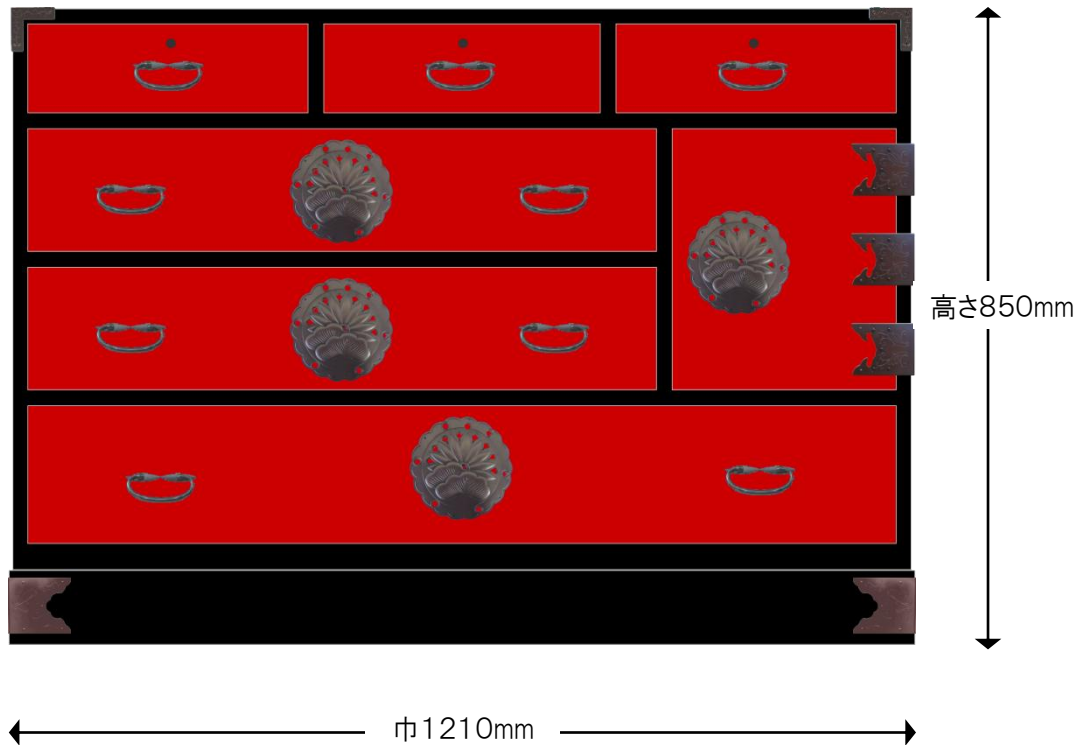

製作図

■特注40朱塗刀筆筒 朱と黒

※注

色合いは、実際の製品とは若干異なって見える場合がございます。

引出し外寸&内寸は、表記のサイズから数ミリ程度の許容差がございます。

【仕様】

- サイズ：巾1210×奥行450×高さ850mm
- 仕上げ：朱と黒
- 金具：マホガニ赤目 城家

【備考】