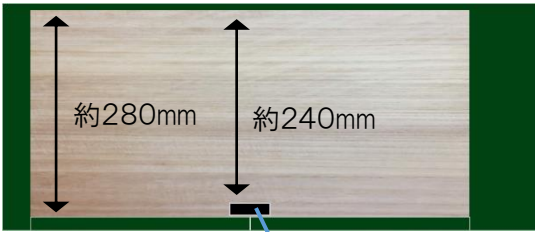

## 【仕様】

- サイズ：巾1800×奥行320×高さ750mm
- 仕上げ：グリーン ツヤ消し
- 金具：シルバー 七宝透角型カン

## 【各部の内寸】

【奥行の内寸】

引き出し

開戸内側

マグネットキャッチ