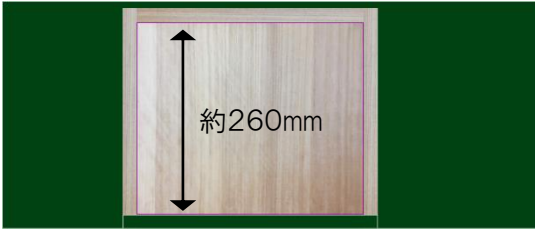

【奥行の内寸】

引き出し