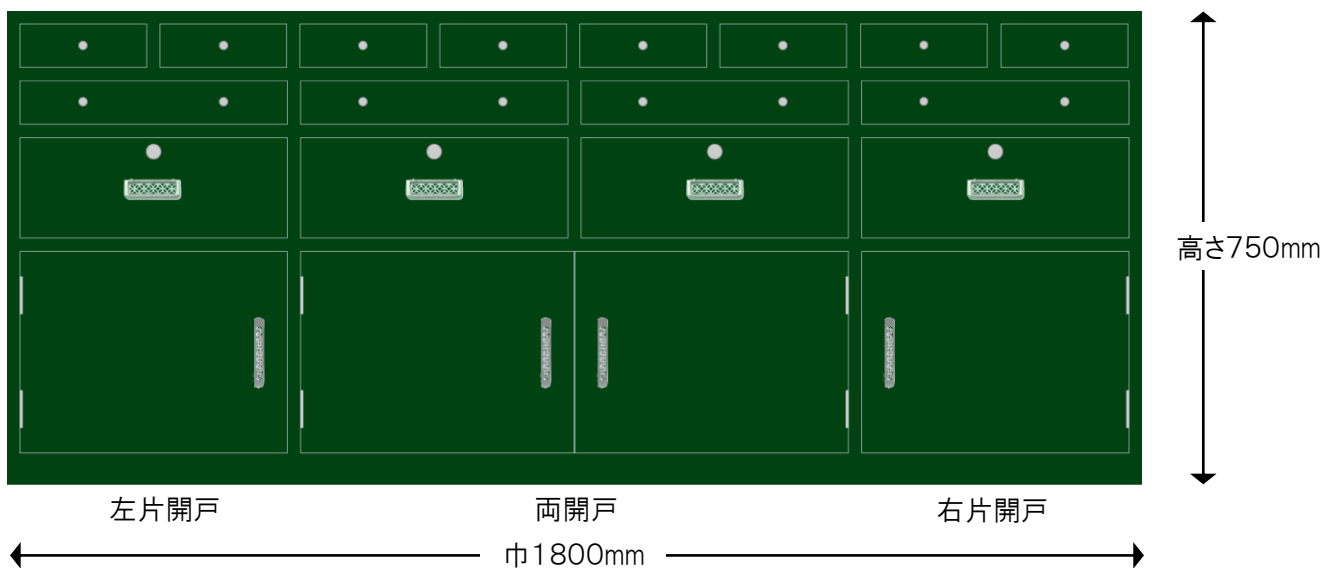

■特注桐モダンチェスト 開戸