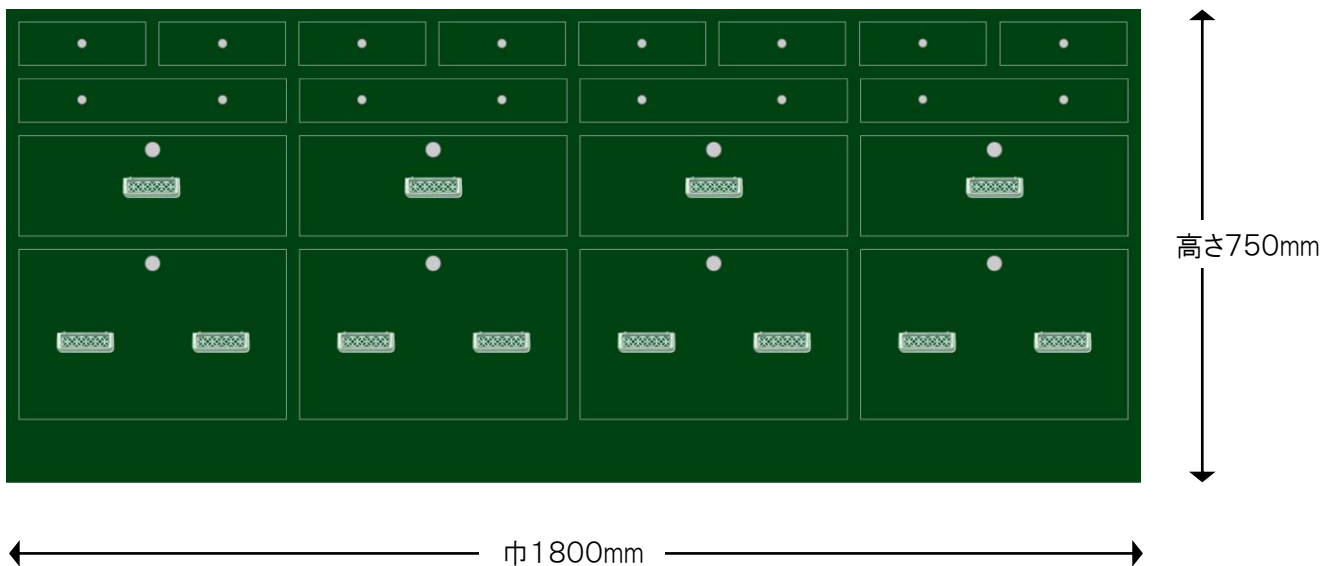

A

製作図

■特注桐モダンチェスト

※注

色合いは、実際の製品とは若干異なって見える場合がございます。

引出し外寸&内寸は、表記のサイズから数ミリ程度の許容差がございます。

【仕様】

- サイズ：巾1800×奥行320×高さ750mm
- 仕上げ：グリーン ツヤ消し
- 金具：シルバー 七宝透角型カン