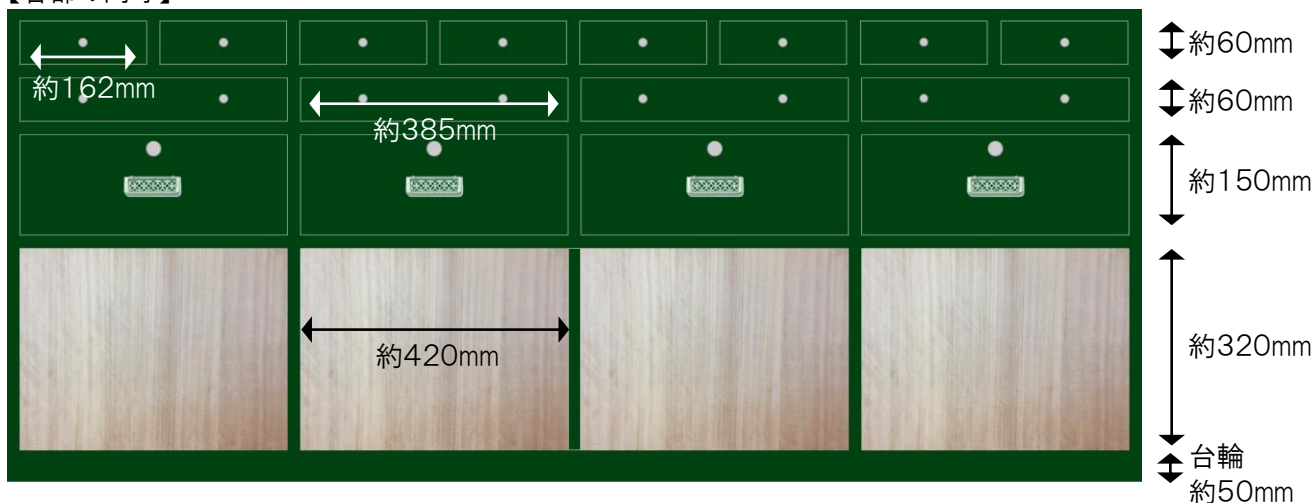

■特注桐モダンチェスト 開戸

※注

色合いは、実際の製品とは若干異なって見える場合がございます。

引出し外寸&内寸は、表記のサイズから数ミリ程度の許容差がございます。

【仕様】

- サイズ：巾1800×奥行320×高さ750mm
- 仕上げ：グリーン ツヤ消し
- 金具：シルバー 七宝透角型カン

【各部の内寸】