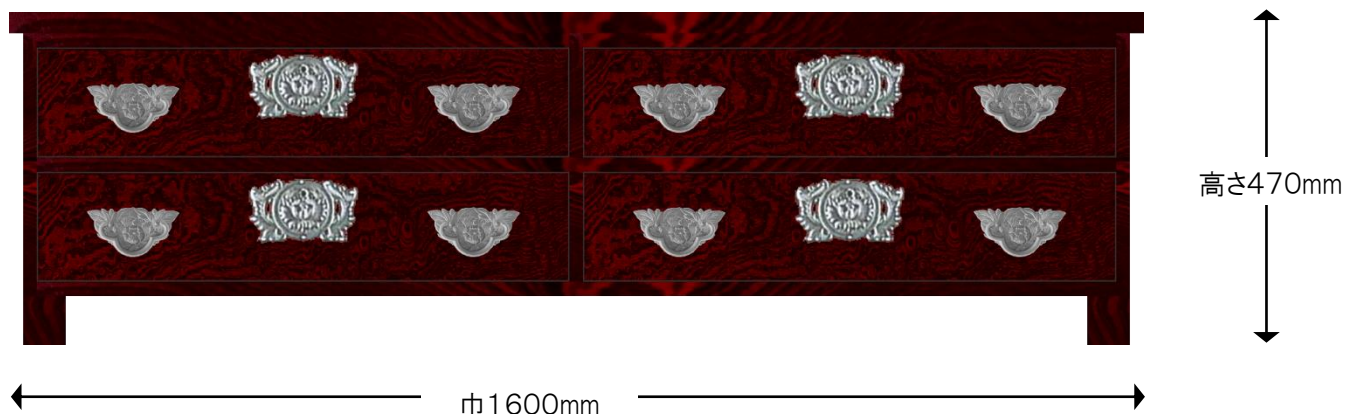

## 製作図

### ■特注櫛チェスト

#### ※注

色ぬり材、実際の製品とは若干異なって見える場合がございます。

引出し外寸&内寸は、表記のサイズから数ミリ程度の許容差がございます。

#### 【仕様】

- サイズ：巾1600×奥行420×高さ470mm
- 仕上げ：木地呂 鏡面
- 金具：白四分之一 牡丹唐草