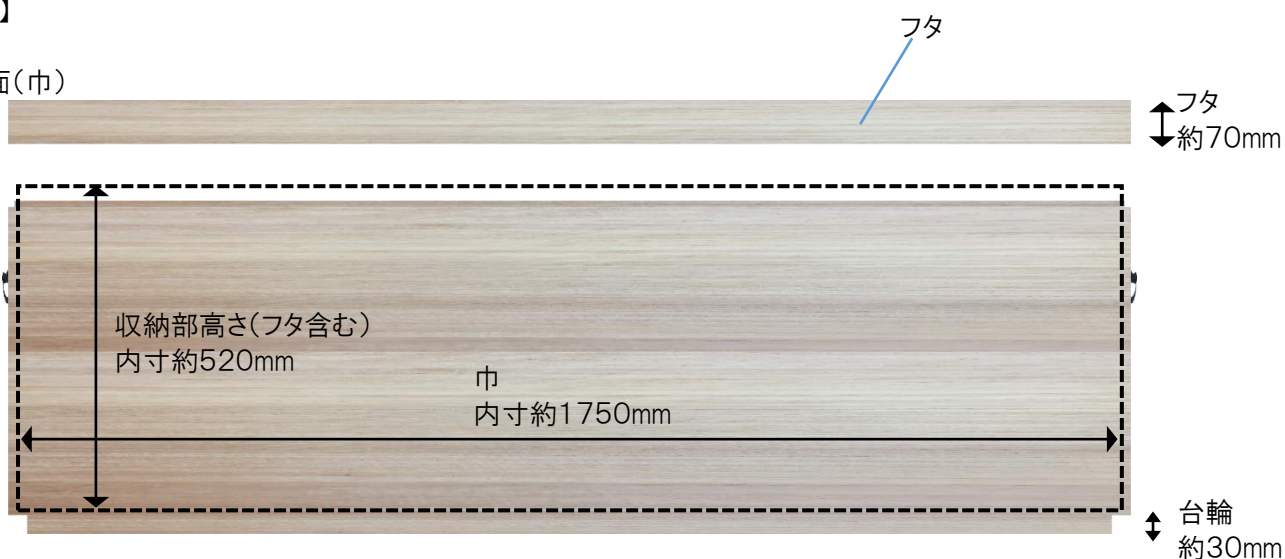

製作図

■特注総桐収納庫

※注

色合いは、実際の製品とは若干異なって見える場合がございます。
引出し外寸&内寸は、表記のサイズから数ミリ程度の許容差がございます。

【仕様】

- サイズ：(約)巾1790×奥行540×高さ590mm
- 素材：桐

【備考】

●側面(巾)

●側面(奥行)

●上面

●(参考)フタと本体の嵌合部