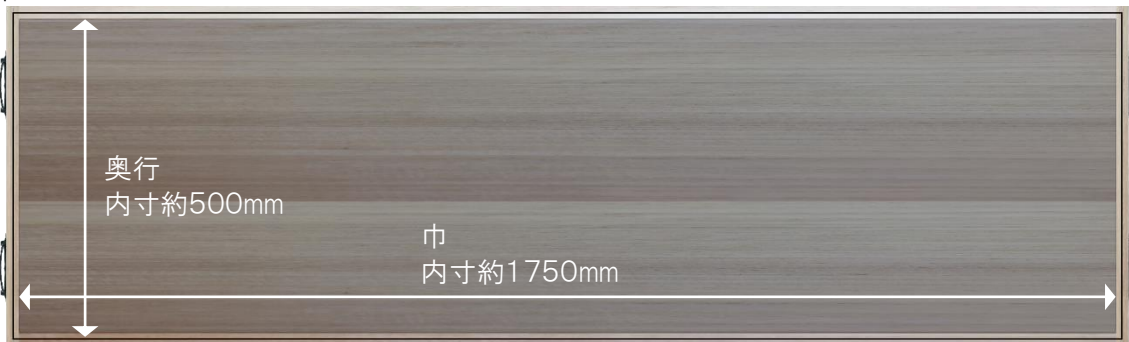

製作図

■特注総桐収納庫

※注

色合いは、実際の製品とは若干異なって見える場合がございます。
引出し外寸&内寸は、表記のサイズから数ミリ程度の許容差がございます。

【仕様】

- サイズ：(約)巾1790×奥行540×高さ590mm
- 素材：桐

【備考】

●側面(巾)

●側面(奥行)

●上面

●(参考)フタと本体の嵌合部