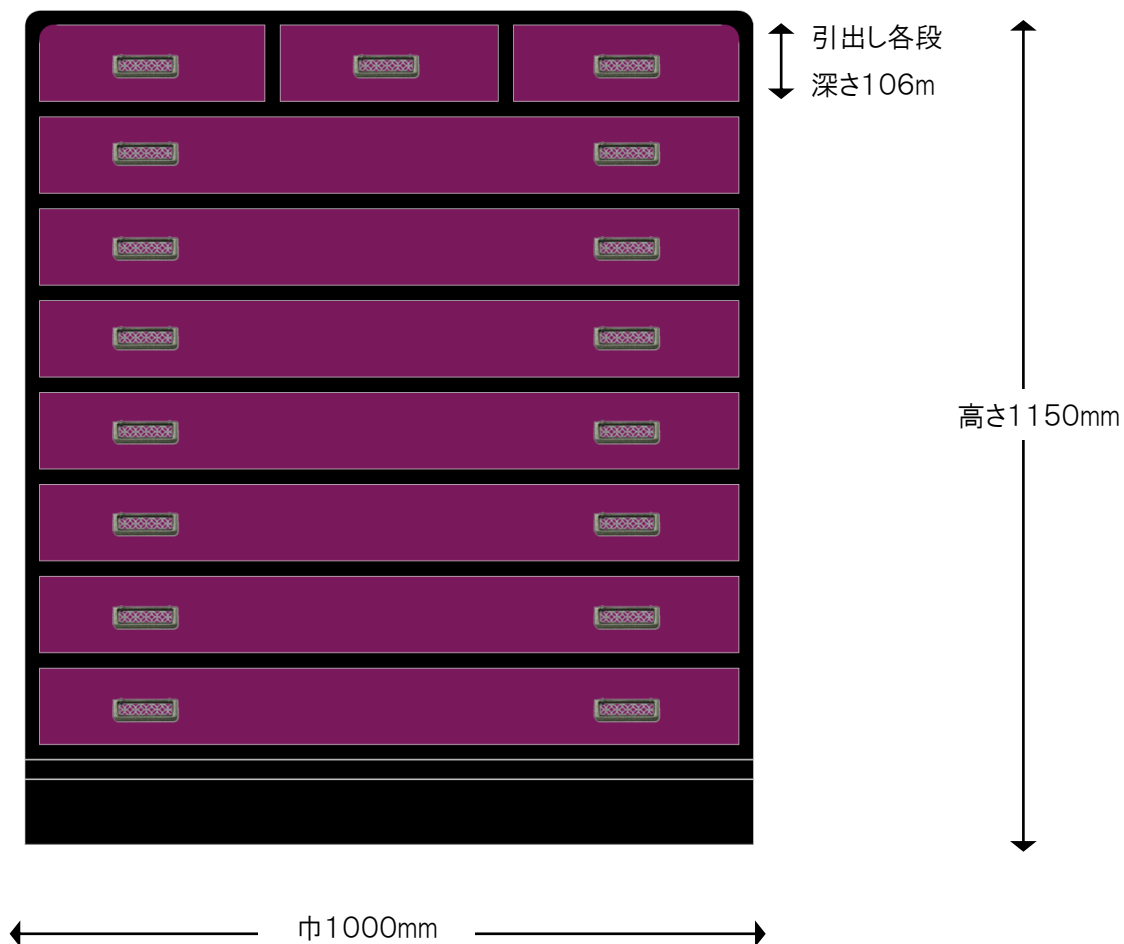

## 製作図

#### ※注

色合いは、実際の製品とは若干異なって見える場合がございます。  
引出し外寸&内寸は、表記のサイズから数ミリ程度の許容差がございます。

#### 【仕様】

- サイズ：巾1000×奥行450×高さ1150mm
- カラー：ボルドー&ブラック

製作図

■特注26総桐帯たんす 大洋 ボルドー&ブラック

※注

色合いは、実際の製品とは若干異なって見える場合がございます。

引出し外寸&内寸は、表記のサイズから数ミリ程度の許容差がございます。

【仕様】

- サイズ：巾780×奥行450×高さ1150mm
- カラー：ボルドー&ブラック

榊  
と  
桐

二本松伝統家具の展示館

二本松工芸館

家具工房

二本松民芸家具製造発売元

田中家具株式会社

〒964-0904 福島県二本松市郭内 1-48