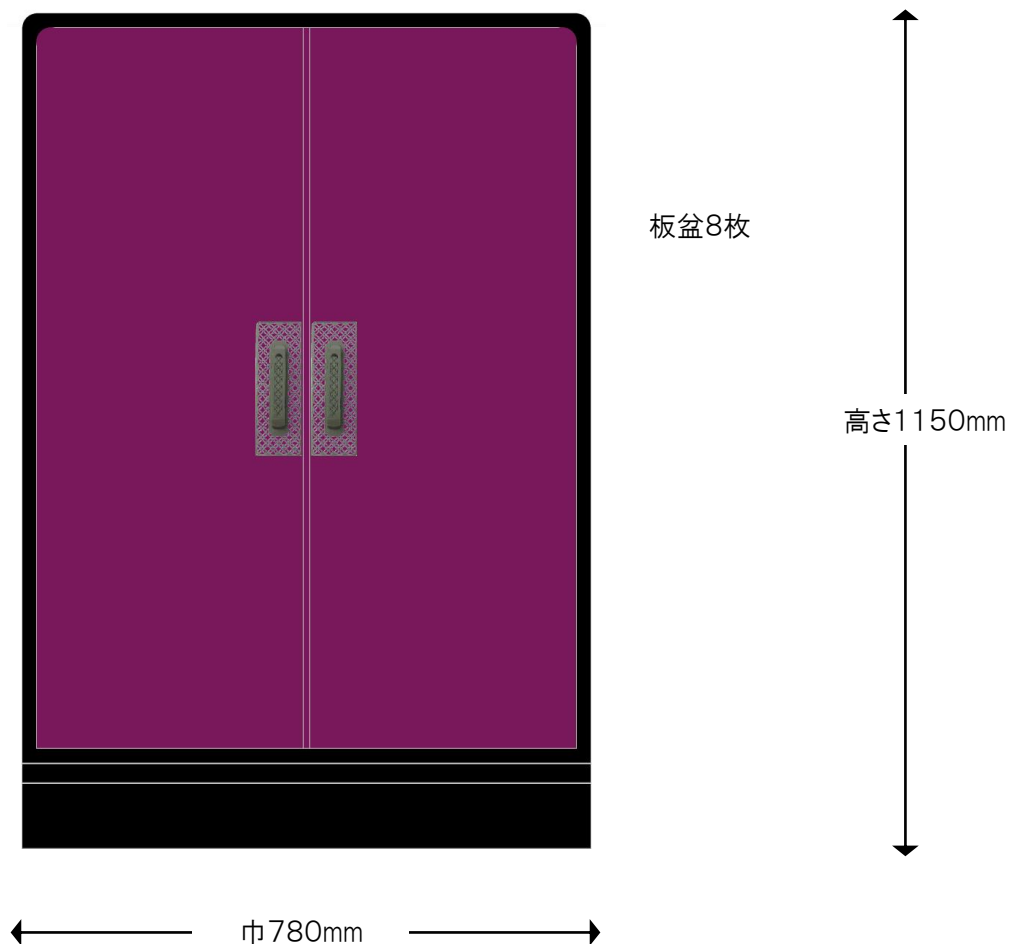

#### ※注

色合いは、実際の製品とは若干異なって見える場合がございます。  
引出し外寸&内寸は、表記のサイズから数ミリ程度の許容差がございます。

#### 【仕様】

- サイズ：巾1000×奥行450×高さ1150mm
- カラー：ボルドー&ブラック

製作図

■特注26総桐帯たんす 大洋 ボルドー&ブラック

※注

色合いは、実際の製品とは若干異なって見える場合がございます。

引出し外寸&内寸は、表記のサイズから数ミリ程度の許容差がございます。

【仕様】

- サイズ：巾780×奥行450×高さ1150mm
- カラー：ボルドー&ブラック

榊  
と  
桐

二本松伝統家具の展示館

二本松工芸館

家具工房

二本松民芸家具製造発売元

田中家具株式会社

〒964-0904 福島県二本松市郭内 1-48