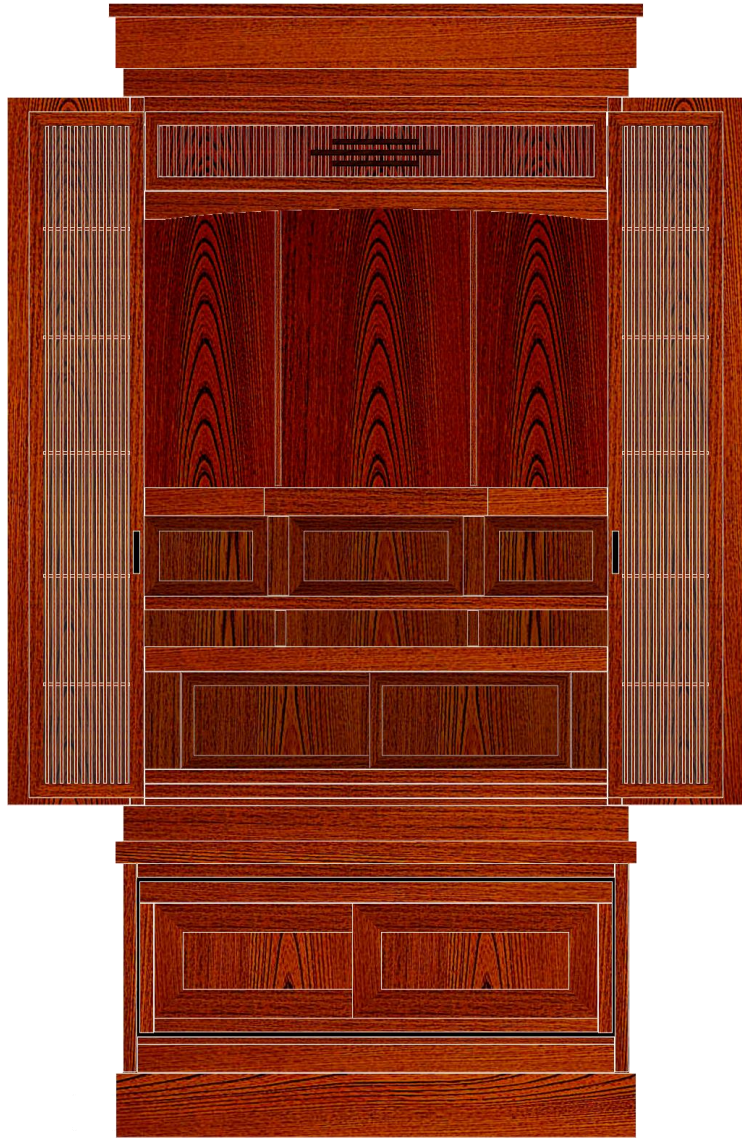

樽と桐

二本松伝統家具の展示館

二本松工芸館

家具工房

元元製造器具民松二本

田中家具株式会社

〒964-0904 福島県二本松市郭内 1-48

tel. 0243-23-0219 fax. 0243-23-0229 e-mail. info@tanakakagu.jp

tanakakagu.jp