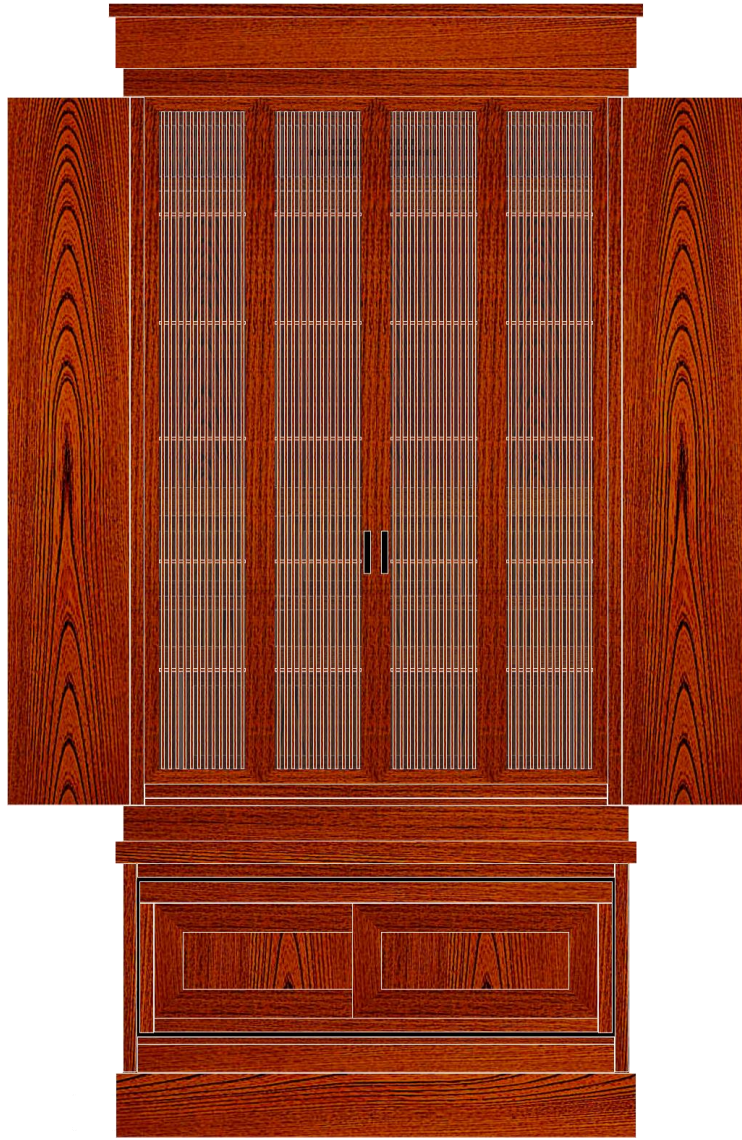

製作図

■特注お仏壇

※注

色合いは、実際の製品とは若干異なって見える場合がございます。

引出し外寸&内寸は、表記のサイズから数ミリ程度の許容差がございます。

【仕様】

- サイズ：(約) 巾700×奥行620×高さ1600mm
- 素材：欅板目

樽
桐