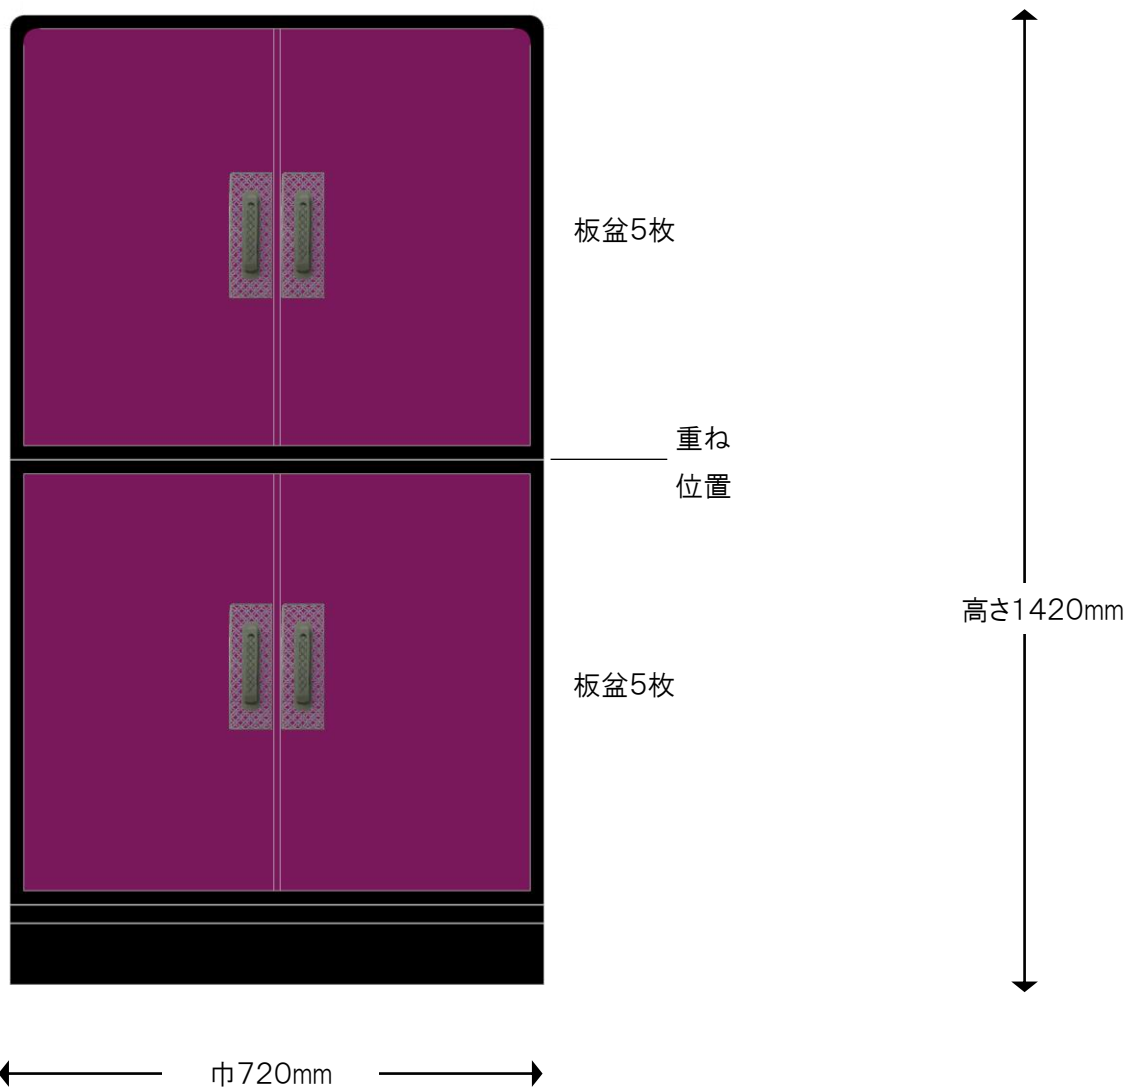

製作図

■特注 35 総桐たんす 十段引き ボルダー&ブラック

※注

色合いは、実際の製品とは若干異なって見える場合がございます。

引出し外寸&内寸は、表記のサイズから数ミリ程度の許容差がございます。

【仕様】

- サイズ：巾1000×奥行450×高さ1420mm
- カラー：ボルダー&ブラック

製作図

■特注26総桐帯たんす 大洋二段 ボルドー&ブラック

※注

色合いは、実際の製品とは若干異なって見える場合がございます。

引出し外寸&内寸は、表記のサイズから数ミリ程度の許容差がございます。

【仕様】

● サイズ：巾720×奥行450×高さ1420mm

● カラー：ボルドー&ブラック

二本松伝統家具の展示館
二本松工芸館 家具工房