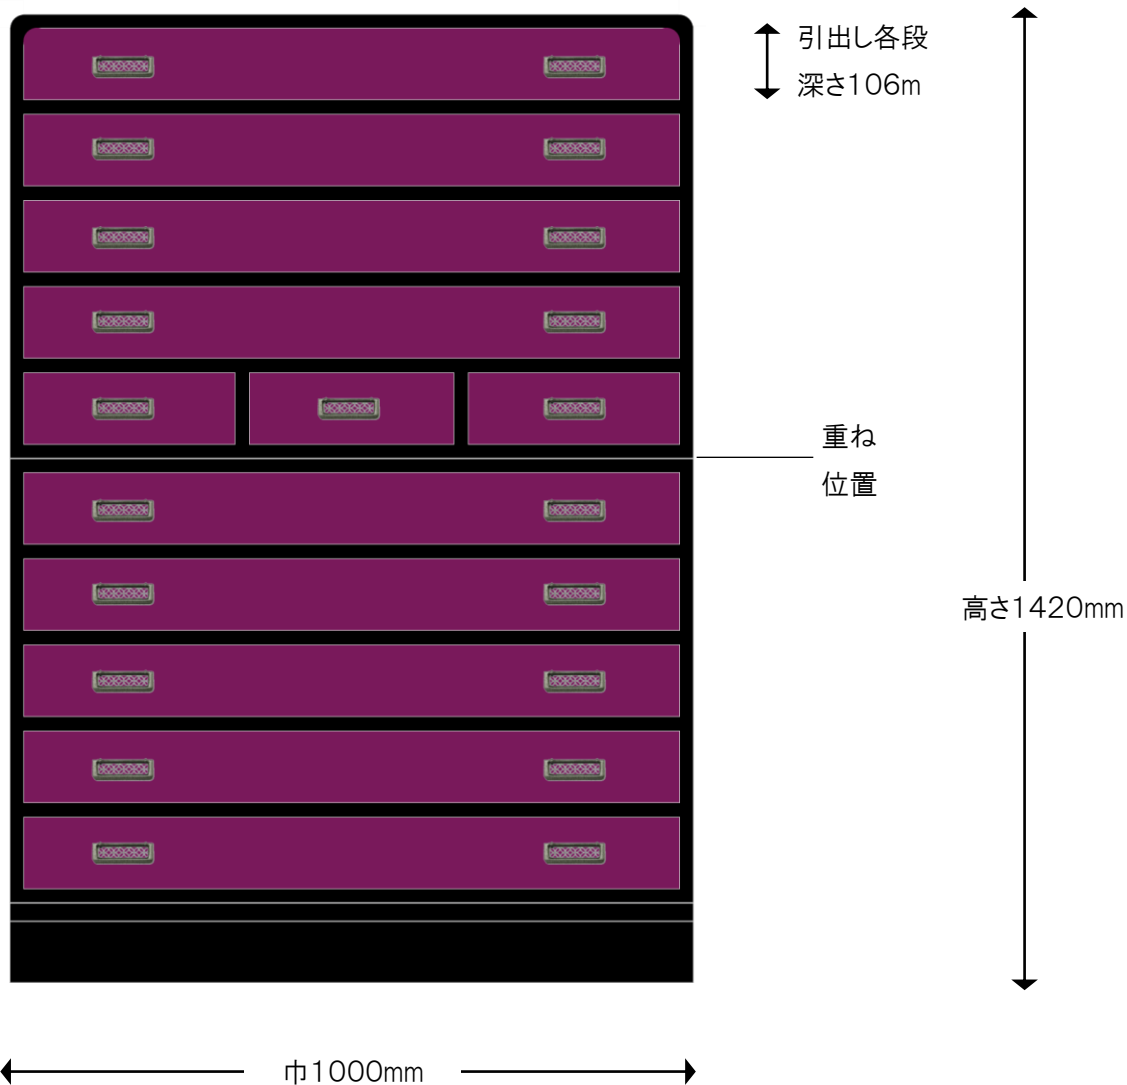

製作図

■特注 35 総桐たんす 十段引き ボルダー&ブラック

※注

色合いは、実際の製品とは若干異なって見える場合がございます。

引出し外寸&内寸は、表記のサイズから数ミリ程度の許容差がございます。

【仕様】

- サイズ：巾1000×奥行450×高さ1420mm
- カラー：ボルダー&ブラック

製作図

■特注26総桐帯たんす 大洋二段 ボルドー&ブラック

※注

色合いは、実際の製品とは若干異なって見える場合がございます。

引出し外寸&内寸は、表記のサイズから数ミリ程度の許容差がございます。

【仕様】

● サイズ：巾720×奥行450×高さ1420mm

● カラー：ボルドー&ブラック

二本松伝統家具の展示館
二本松工芸館 家具工房