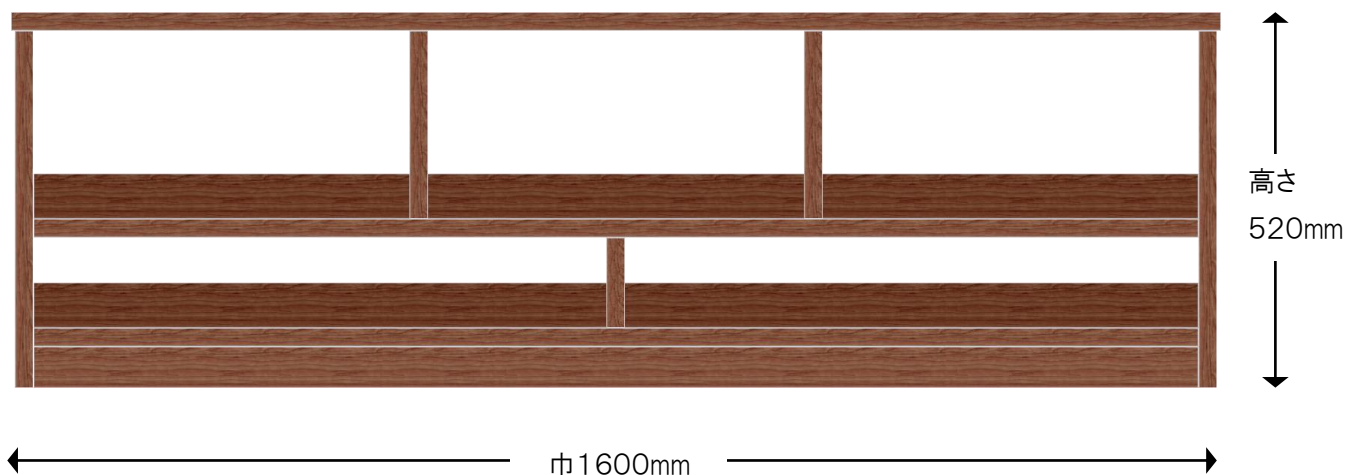

製作図

■特注クリ無垢板飾棚

※注

色合いは、実際の製品とは若干異なって見える場合がございます。

引出し外寸&内寸は、表記のサイズから数ミリ程度の許容差がございます。

【仕様】

- サイズ：巾1600×奥行200×高さ520mm
- カラー：ウォルナット色
- 各部