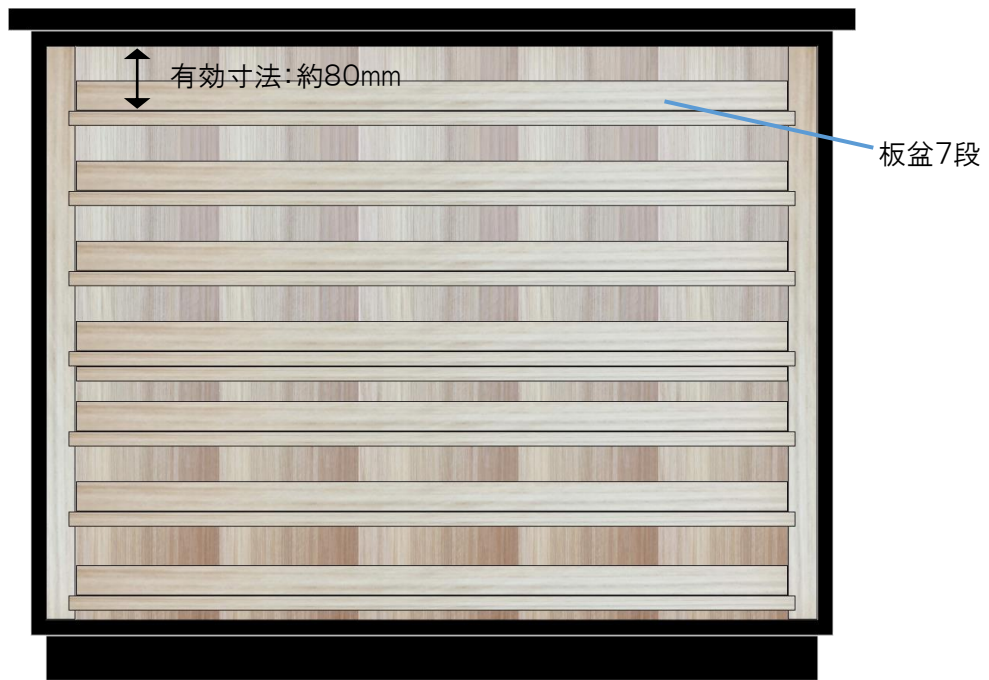

#### ※注

色合いは、実際の製品とは若干異なって見える場合がございます。

引出し外寸&内寸は、表記のサイズから数ミリ程度の許容差がございます。

#### 【仕様】

- サイズ：巾1120×奥行450×高さ890mm
- 仕上げ：グリーン&ブラック 天板=UV漆塗装
- 金具：シルバー(白四分子) 城家飾り
- その他：裏板=桐無垢板

【備考】

参考：板盆＝桐無垢材