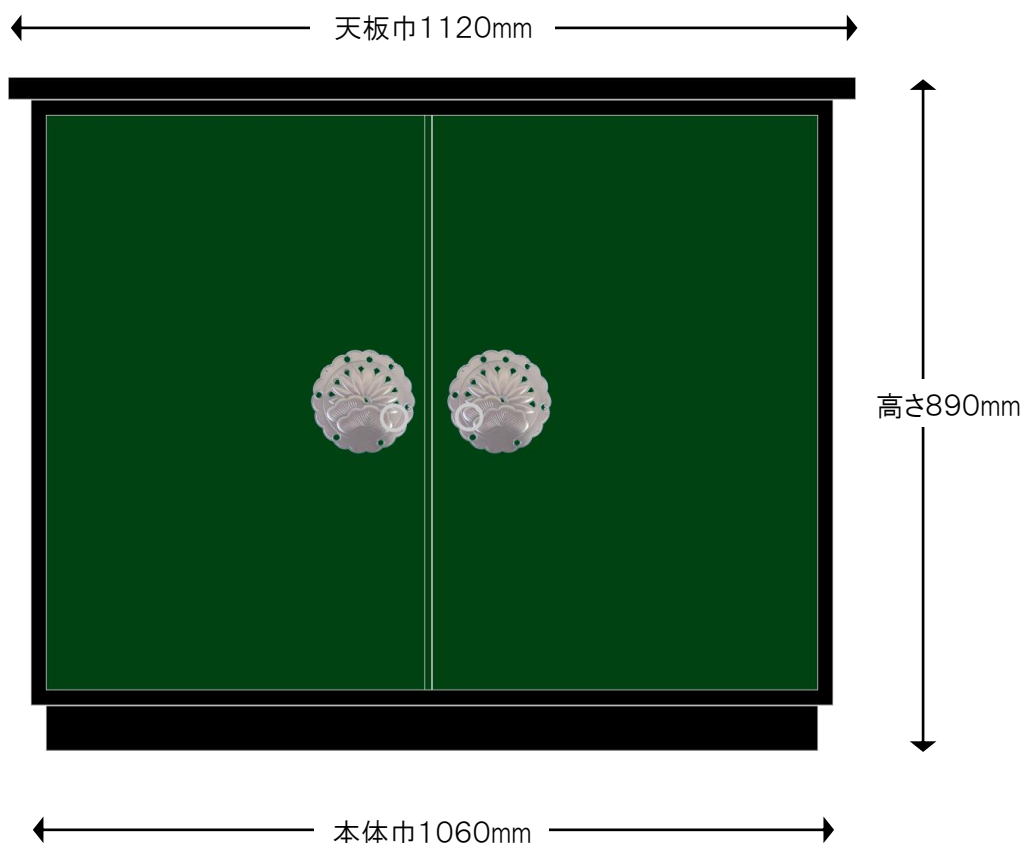

製作図

■112巾衣裳たんす グリーン&ブラック 城家飾り

※注

色合いは、実際の製品とは若干異なって見える場合がございます。

引出し外寸&内寸は、表記のサイズから数ミリ程度の許容差がございます。

【仕様】

- サイズ：巾1120×奥行450×高さ890mm
- 仕上げ：グリーン&ブラック 天板=UV漆塗装
- 金具：シルバー(白四分子) 城家飾り
- その他：裏板=桐無垢板