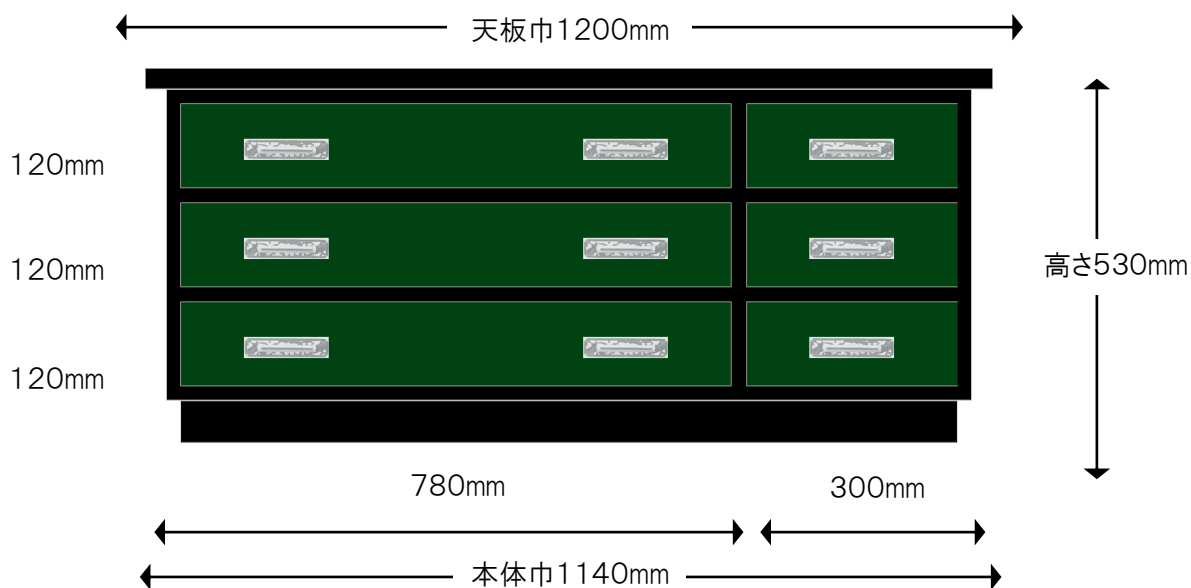

製作図

■120巾帯たんす グリーン&ブラック 唐草角型カン

※注

色合いは、実際の製品とは若干異なって見える場合がございます。

引出し外寸&内寸は、表記のサイズから数ミリ程度の許容差がございます。

【仕様】

- サイズ：巾1200×奥行450×高さ530mm
- 仕上げ：グリーン&ブラック 天板=UV漆塗装
- 金具：シルバー(白四分一) 唐草角型カン
- その他：裏板=桐無垢板