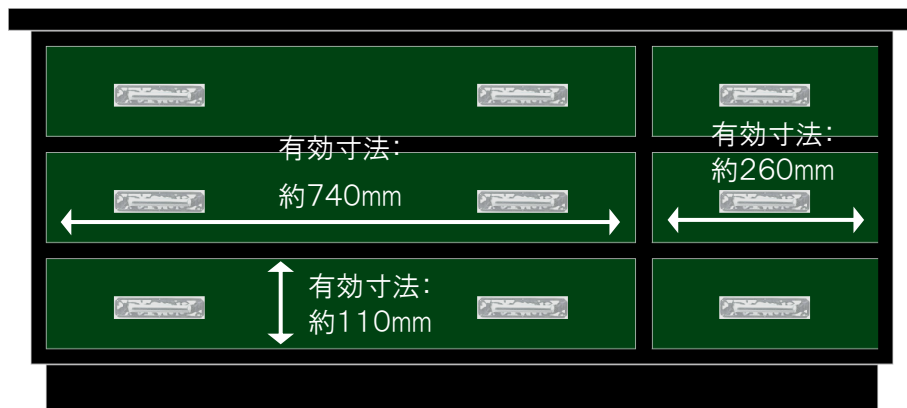

#### ※注

色合いは、実際の製品とは若干異なって見える場合がございます。

引出し外寸&内寸は、表記のサイズから数ミリ程度の許容差がございます。

#### 【仕様】

- サイズ：巾1200×奥行450×高さ530mm
- 仕上げ：グリーン&ブラック 天板=UV漆塗装
- 金具：シルバー(白四分一) 箆座カン
- その他：裏板=桐無垢板

箆座カン

【備考】

参考：抽斗＝桐無垢材