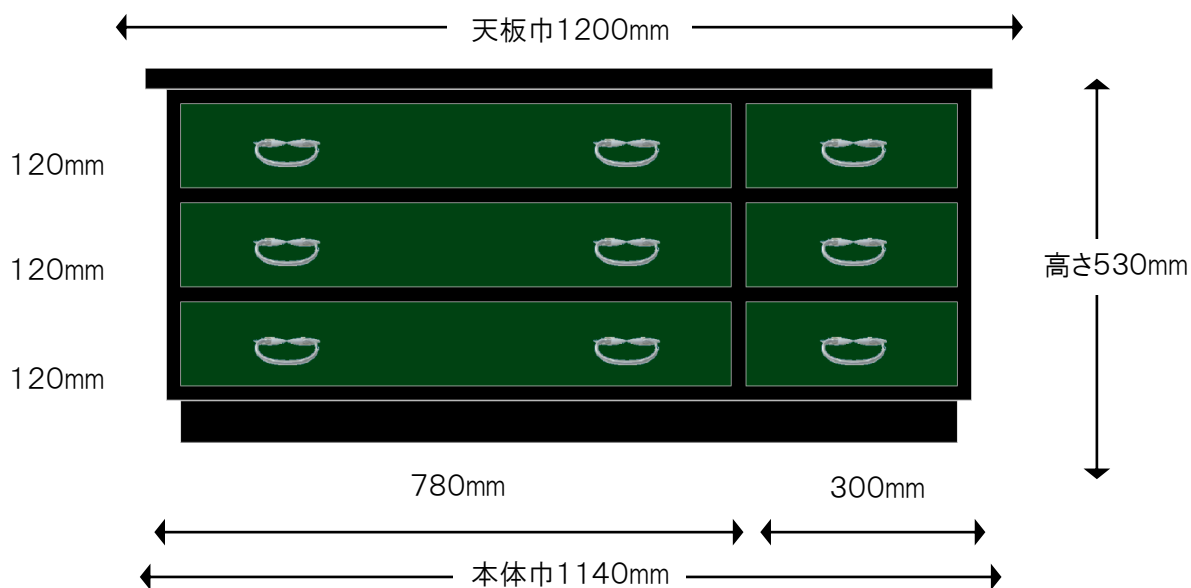

製作図

■120巾帯たんす グリーン&ブラック 箆座カン

※注

色合いは、実際の製品とは若干異なって見える場合がございます。

引出し外寸&内寸は、表記のサイズから数ミリ程度の許容差がございます。

【仕様】

- サイズ：巾1200×奥行450×高さ530mm
- 仕上げ：グリーン&ブラック 天板=UV漆塗装
- 金具：シルバー(白四分一) 箆座カン
- その他：裏板=桐無垢板