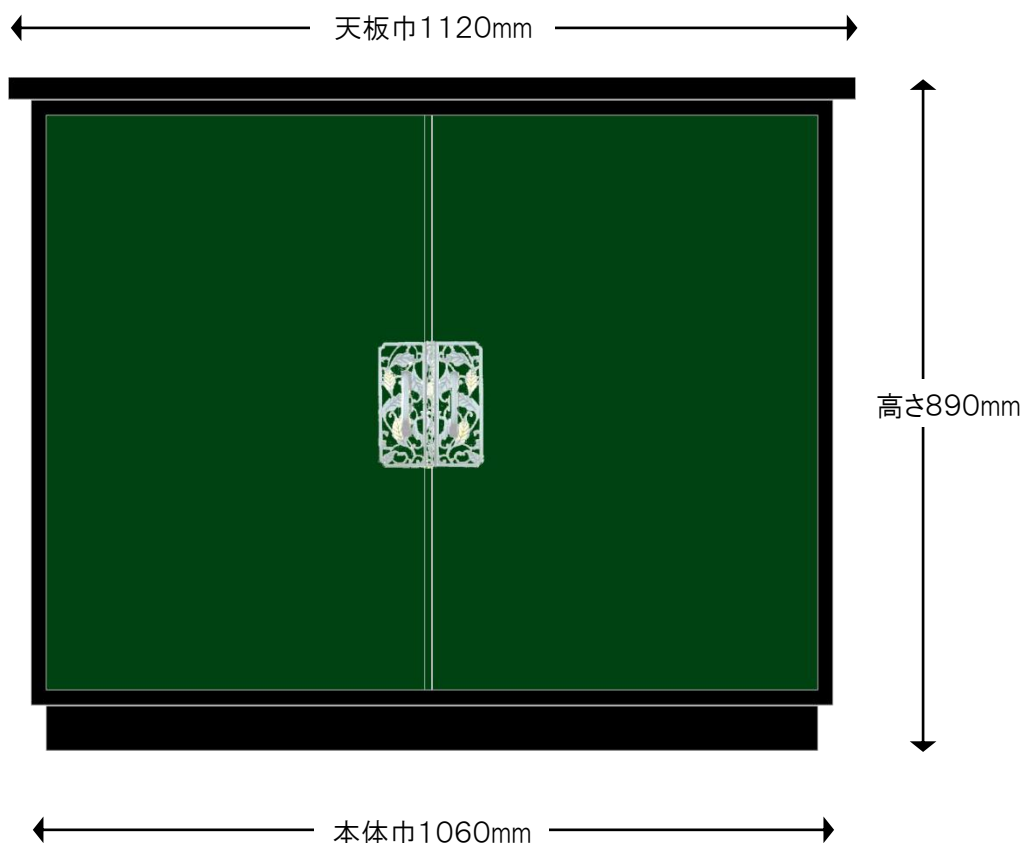

製作図

■112巾衣裳たんす グリーン&ブラック 唐草

※注

色合いは、実際の製品とは若干異なって見える場合がございます。

引出し外寸&内寸は、表記のサイズから数ミリ程度の許容差がございます。

【仕様】

- サイズ：巾1120×奥行450×高さ890mm
- 仕上げ：グリーン&ブラック 天板=UV漆塗装
- 金具：シルバー(白四分子) 唐草角型前飾5.7寸、唐草ハンドル大
- その他：裏板=桐無垢板

#### 【仕様】

- サイズ：巾1120×奥行450×高さ890mm
- 仕上げ：グリーン&ブラック 天板=UV漆塗装
- 金具：シルバー(白四分子) 城家飾り
- その他：裏板=桐無垢板

【備考】

参考：板盆＝桐無垢材

#### 【仕様】

- サイズ：巾1200×奥行450×高さ530mm
- 仕上げ：グリーン&ブラック 天板=UV漆塗装
- 金具：シルバー(白四分一) 唐草角型カン
- その他：裏板=桐無垢板

唐草角型カン

#### 【仕様】

- サイズ：巾1200×奥行450×高さ530mm
- 仕上げ：グリーン&ブラック 天板=UV漆塗装
- 金具：シルバー(白四分一) 箆座カン
- その他：裏板=桐無垢板

箆座カン

【備考】

参考：抽斗＝桐無垢材