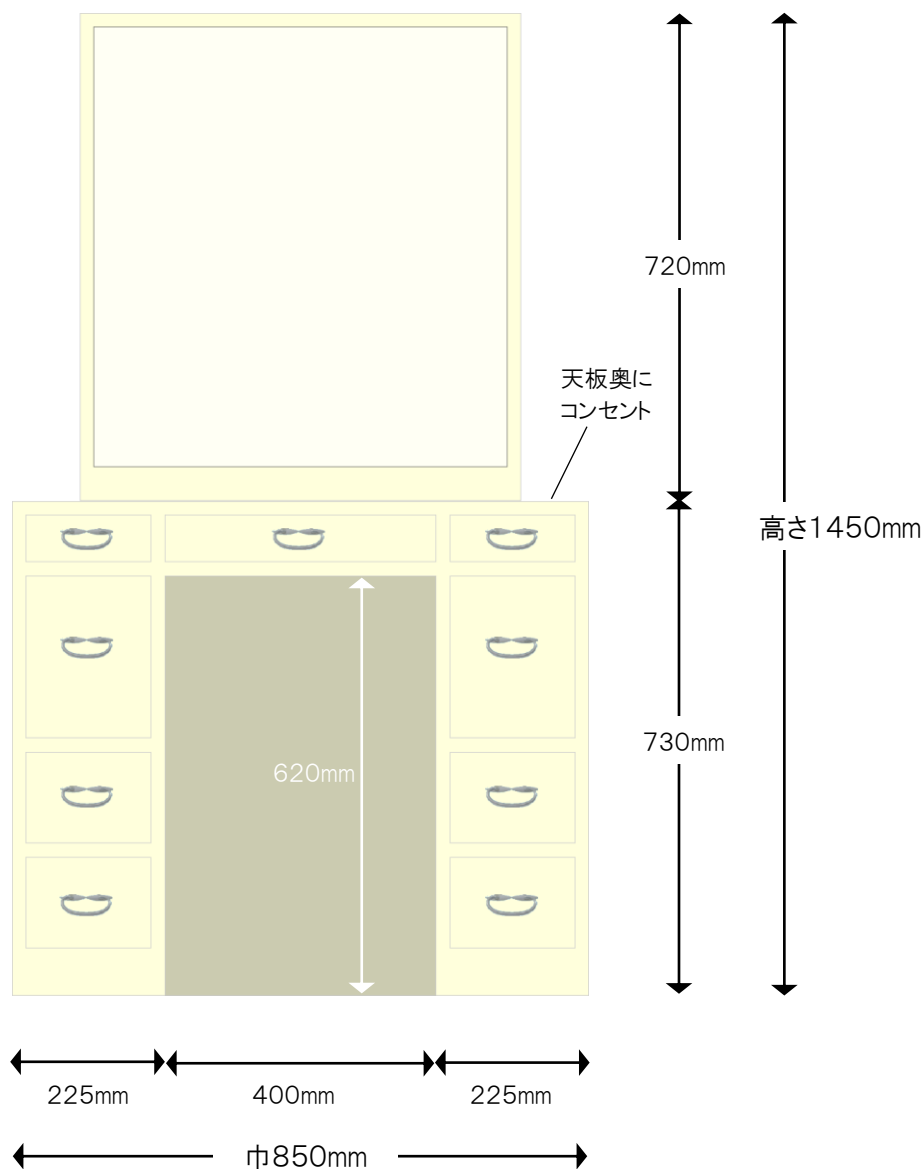

## 製作図

#### ※注

色合いは、実際の製品とは若干異なって見える場合がございます。

引出し外寸&内寸は、表記のサイズから数ミリ程度の許容差がございます。

#### 【仕様】

- サイズ：巾850×奥行420×高さ1450mm
- カラー：ホワイト鏡面仕上げ