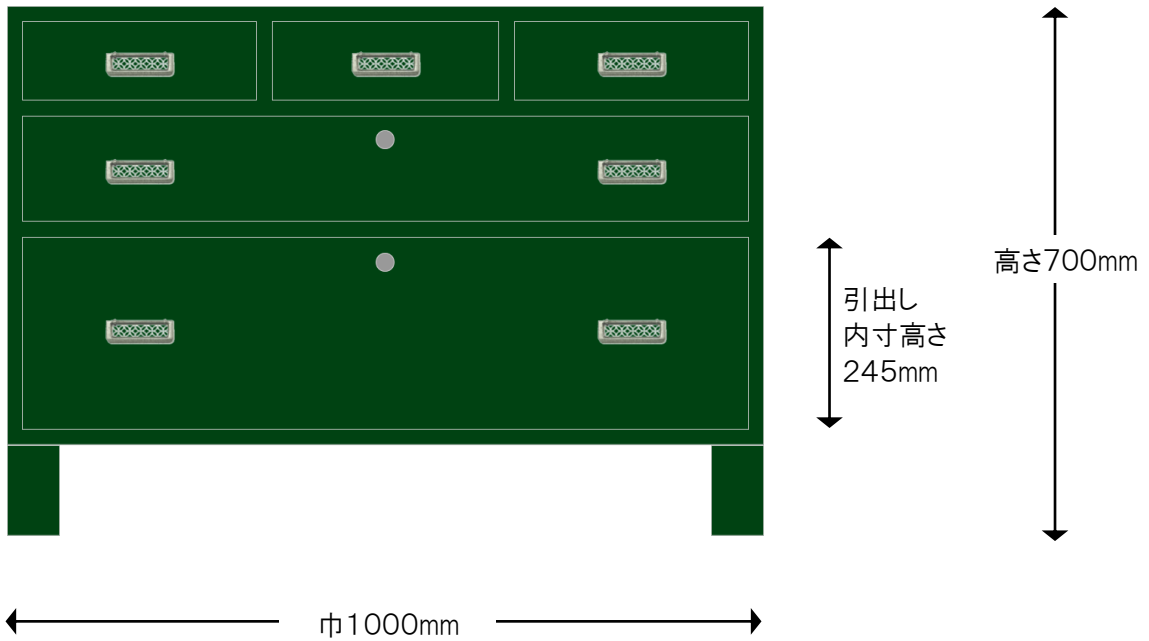

## 製作図

#### ※注

色合いは、実際の製品とは若干異なって見える場合がございます。  
引出し外寸&内寸は、表記のサイズから数ミリ程度の許容差がございます。

#### 【仕様】

- 素材：桐
- サイズ：巾1000×奥行400×高さ700mm
- カラー：グリーン

【仕切り板】

上段中央の浅い引き出し2カ所には仕切り板を入れる事ができます。

②の仕切り板は左右にスライドして間隔を調整できます。