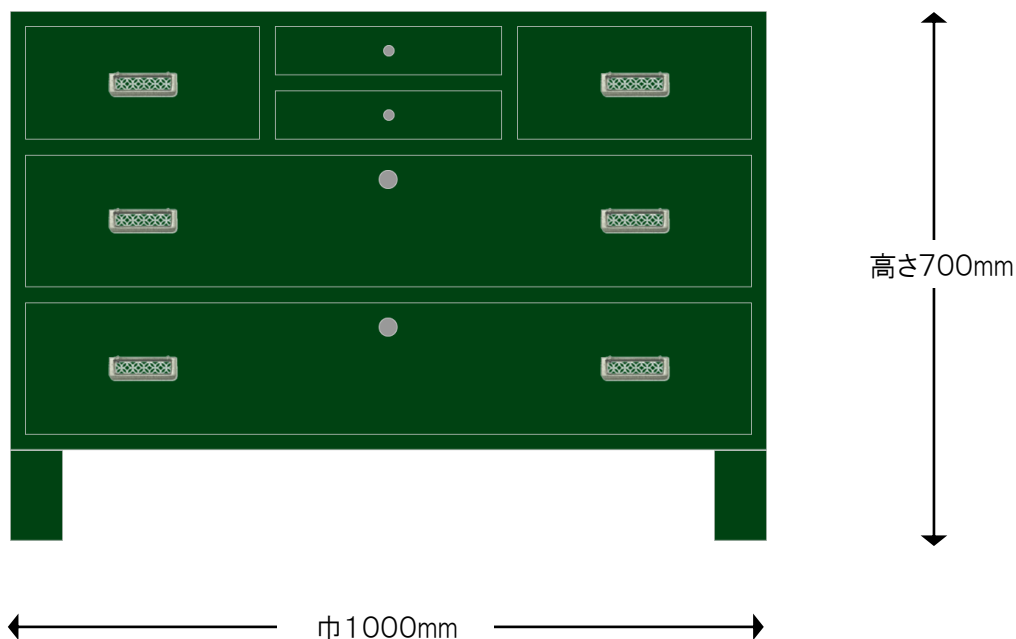

## 製作図

#### ※注

色合いは、実際の製品とは若干異なって見える場合がございます。

引出し外寸&内寸は、表記のサイズから数ミリ程度の許容差がございます。

#### 【仕様】

- 素材：桐
- サイズ：巾1000×奥行400×高さ700mm
- カラー：グリーン

【仕切り板】

上段中央の浅い引き出し2カ所には仕切り板を入れる事ができます。

②の仕切り板は左右にスライドして間隔を調整できます。