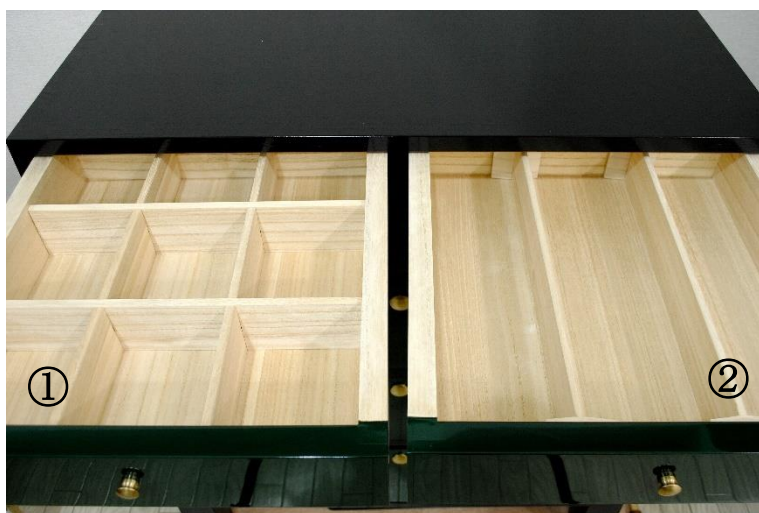

#### ※注

色合いは、実際の製品とは若干異なって見える場合がございます。

引出し外寸&内寸は、表記のサイズから数ミリ程度の許容差がございます。

#### 【仕様】

- 素材：桐
- サイズ：巾1000×奥行400×高さ700mm
- カラー：グリーン

【仕切り板】

上段中央の浅い引き出し2カ所には仕切り板を入れる事ができます。

②の仕切り板は左右にスライドして間隔を調整できます。