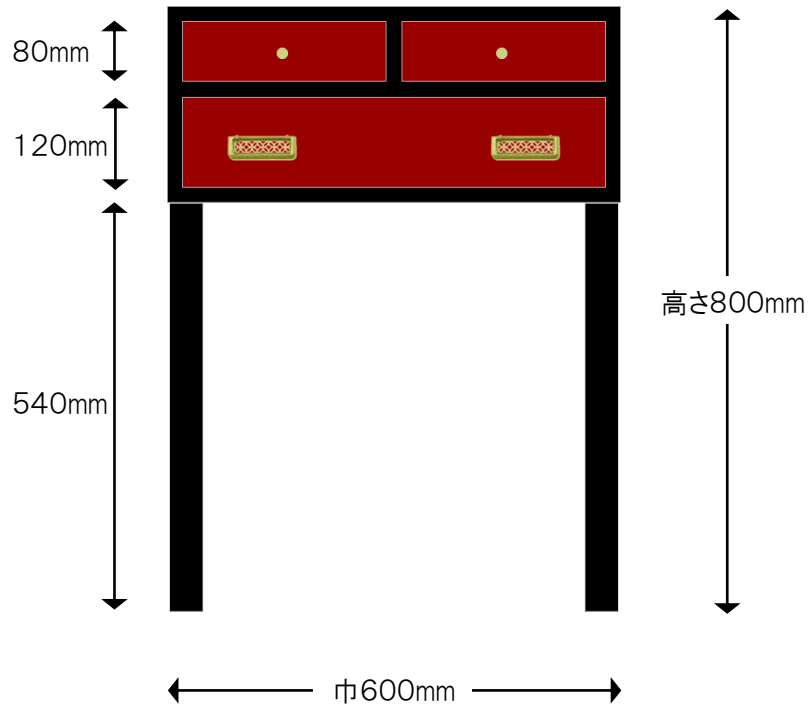

製作図

■60巾コンソールテーブル 朱赤と黒

※注

色合いは、実際の製品とは若干異なって見える場合がございます。
引出し外寸&内寸は、表記のサイズから数ミリ程度の許容差がございます。

【仕様】

- サイズ：巾600×奥行350×高さ800mm
- 仕上げ：朱赤と黒
- 金具：真鍮磨き 七宝透角型カン&撮み