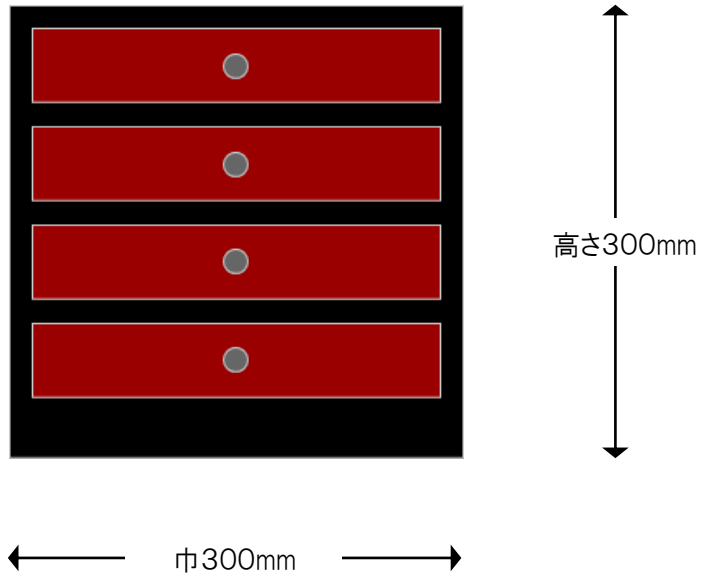

製作図

■和モダン 小たんす

※注

色合いは、実際の製品とは若干異なって見える場合がございます。
引出し外寸&内寸は、表記のサイズから数ミリ程度の許容差がございます。

【サイズ】 巾300×奥行380×高さ300mm

【カラー】