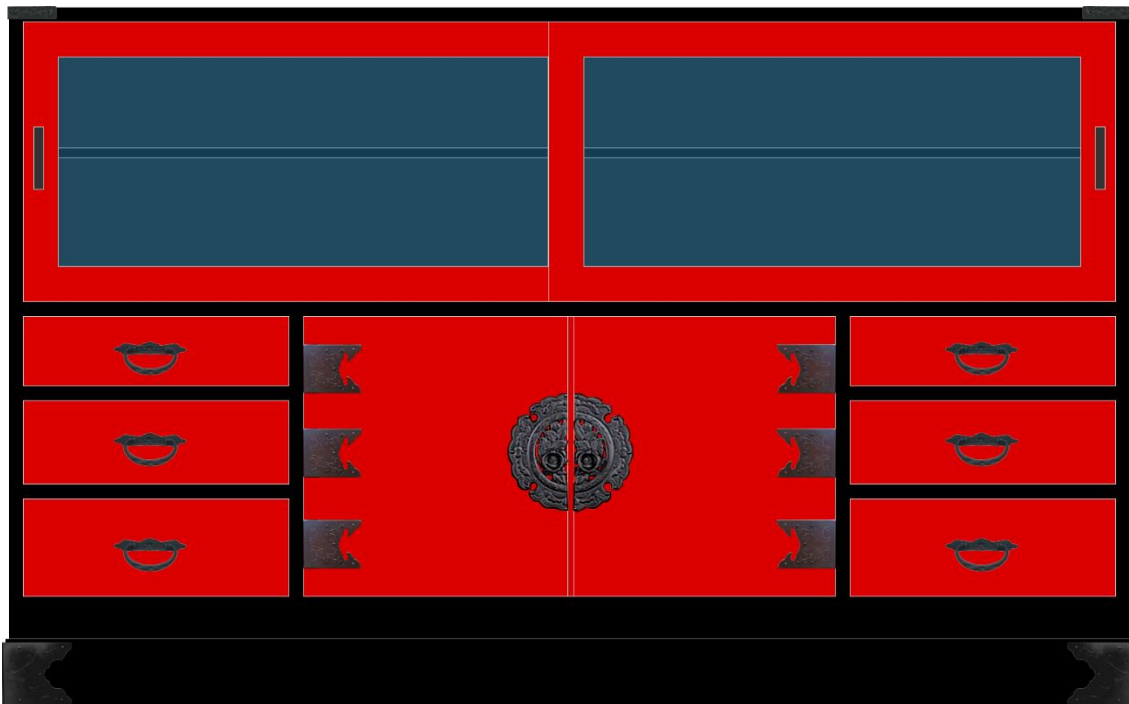

【牡丹唐草飾り】

榊
と
桐

二本松伝統家具の展示館

二本松工芸館

田
中
家具工房

二本松民芸家具製造発売元

田中家具株式会社

〒964-0904 福島県二本松市郭内 1-48

tel. 0243-23-0219 fax. 0243-23-0229 e-mail. info@tanakakagu.jp

tanakakagu.jp