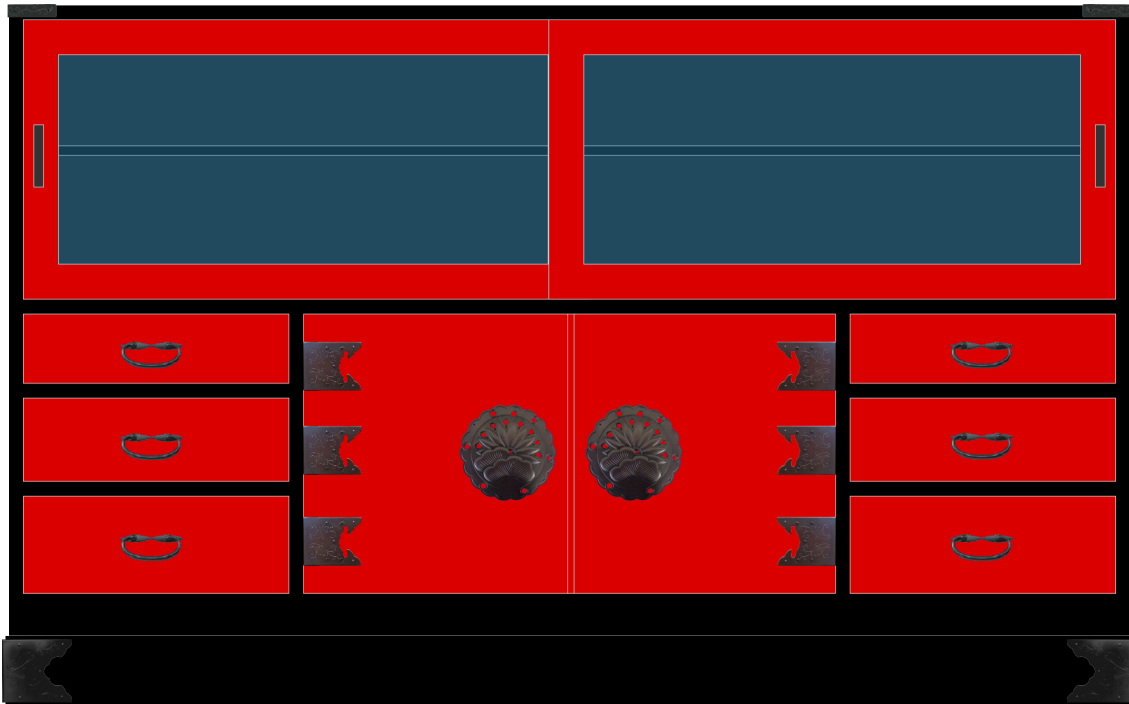

製作図

■特注飾棚 朱と黒

※注

色合いは、実際の製品とは若干異なって見える場合がございます。

引出し外寸&内寸は、表記のサイズから数ミリ程度の許容差がございます。

【仕様】

- サイズ：巾1600×奥行420×高さ1000mm
- カラー：朱と黒

【城家飾り】