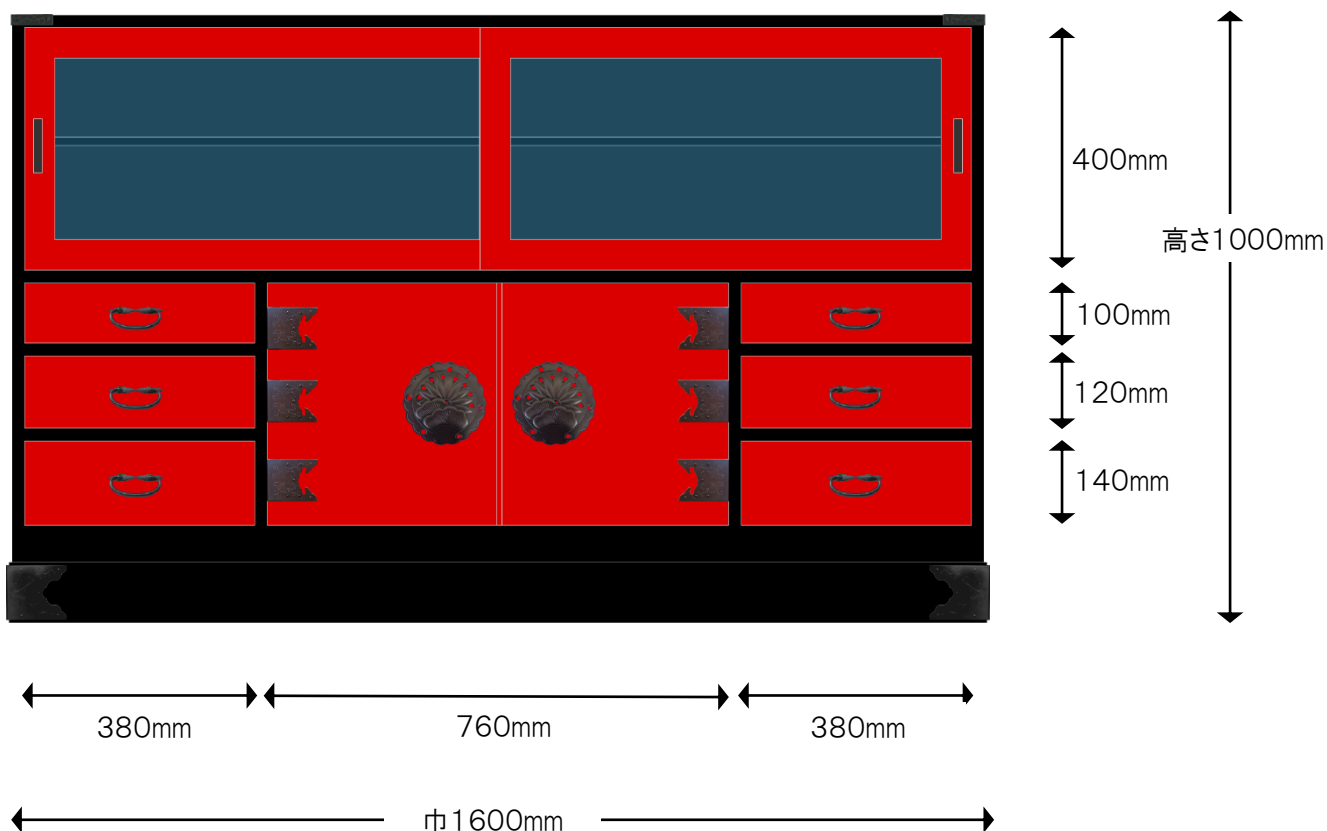

製作図

■特注飾棚 朱と黒

※注

色合いは、実際の製品とは若干異なって見える場合がございます。

引出し外寸&内寸は、表記のサイズから数ミリ程度の許容差がございます。

【仕様】

- サイズ：巾1600×奥行420×高さ1000mm
- カラー：朱と黒

【城家飾り】