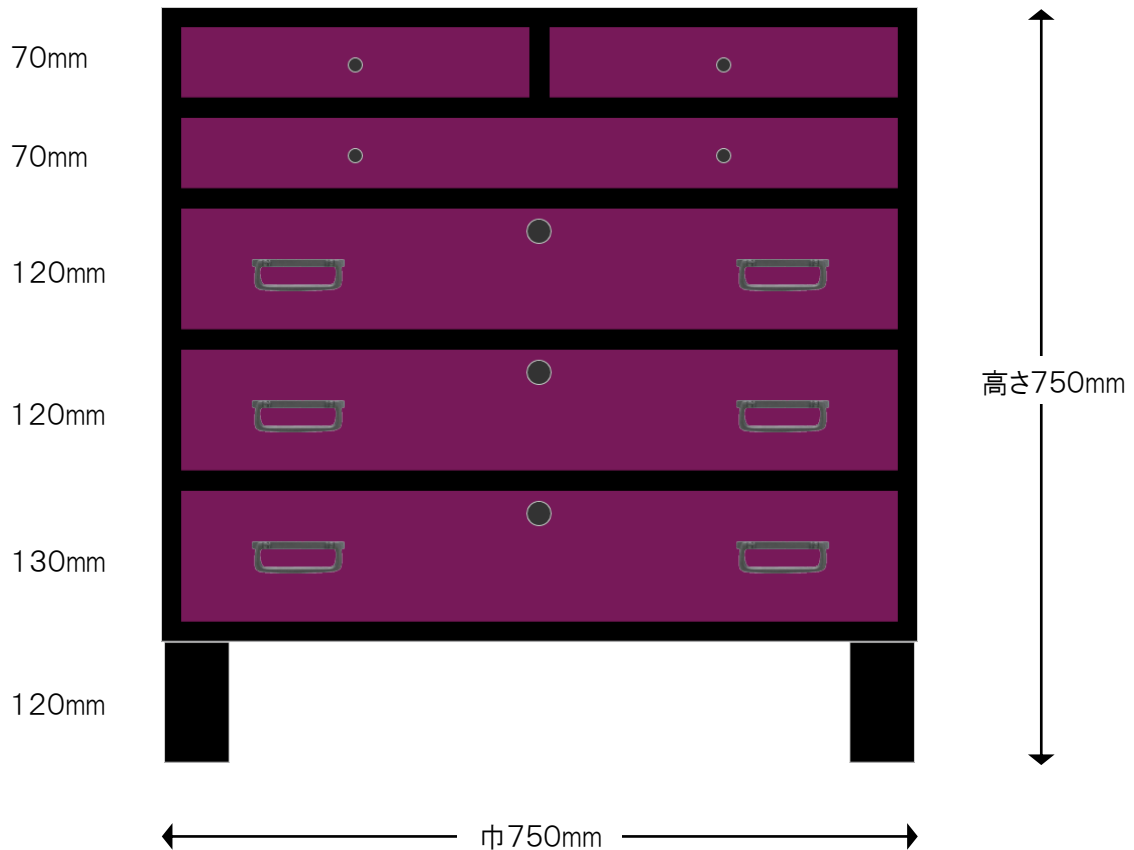

A

製作図

■特注桐モダンチェスト 75巾四の二 ボルドー&ブラック

※注

色合いは、実際の製品とは若干異なって見える場合がございます。
引出し外寸&内寸は、表記のサイズから数ミリ程度の許容差がございます。

【仕様】

- サイズ：巾750×奥行400×高さ750mm
- 仕上げ：鏡面仕上げ 抽斗=ボルドー、本体側=ブラック
- 金具：四分一(グレー) あやめカン

■特注桐モダンチェスト 75巾三の二 ボルドー&ブラック

※注

色合いは、実際の製品とは若干異なって見える場合がございます。
引出し外寸&内寸は、表記のサイズから数ミリ程度の許容差がございます。

【仕様】

- サイズ：巾750×奥行400×高さ750mm
- 仕上げ：鏡面仕上げ 抽斗=ボルドー、本体側=ブラック
- 金具：四分一(グレー) あやめカン