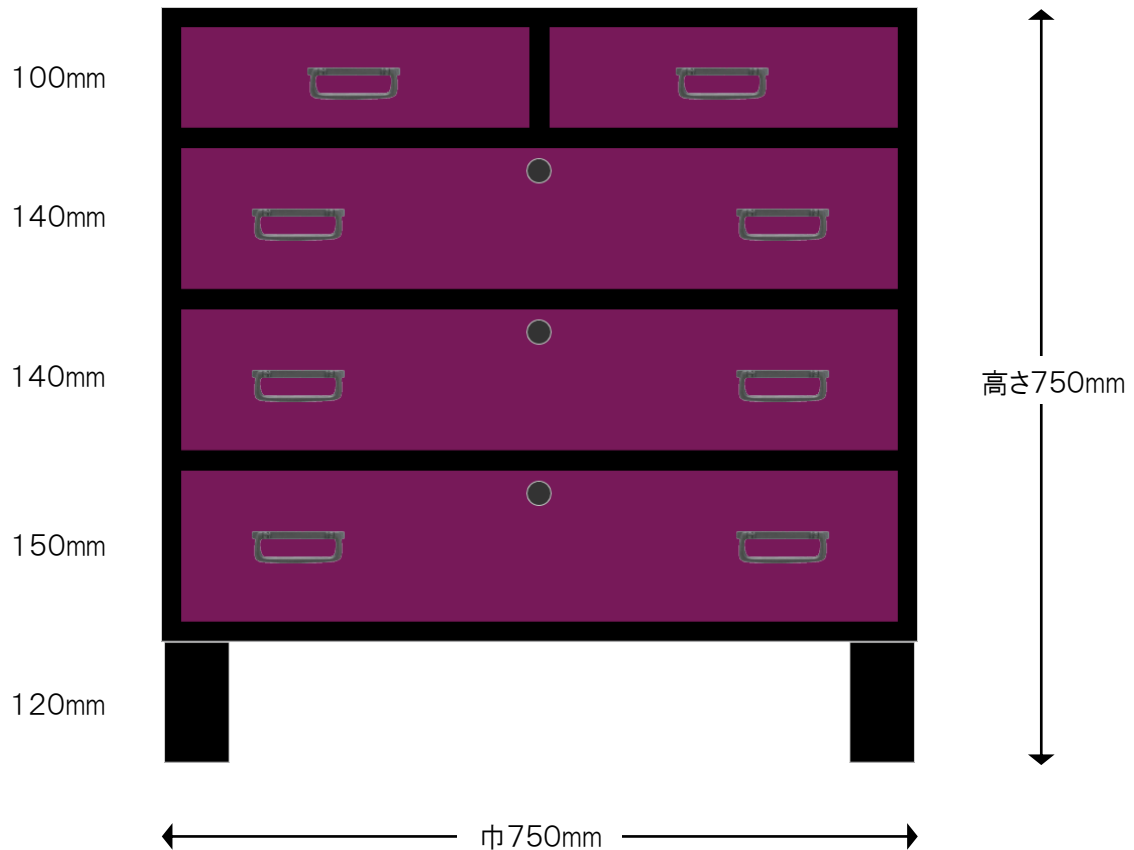

A

製作図

■特注桐モダンチェスト 75巾四の二 ボルドー&ブラック

※注

色合いは、実際の製品とは若干異なって見える場合がございます。
引出し外寸&内寸は、表記のサイズから数ミリ程度の許容差がございます。

【仕様】

- サイズ：巾750×奥行400×高さ750mm
- 仕上げ：鏡面仕上げ 抽斗=ボルドー、本体側=ブラック
- 金具：四分一(グレー) あやめカン

■特注桐モダンチェスト 75巾三の二 ボルドー&ブラック

※注

色合いは、実際の製品とは若干異なって見える場合がございます。
引出し外寸&内寸は、表記のサイズから数ミリ程度の許容差がございます。

【仕様】

- サイズ：巾750×奥行400×高さ750mm
- 仕上げ：鏡面仕上げ 抽斗=ボルドー、本体側=ブラック
- 金具：四分一(グレー) あやめカン