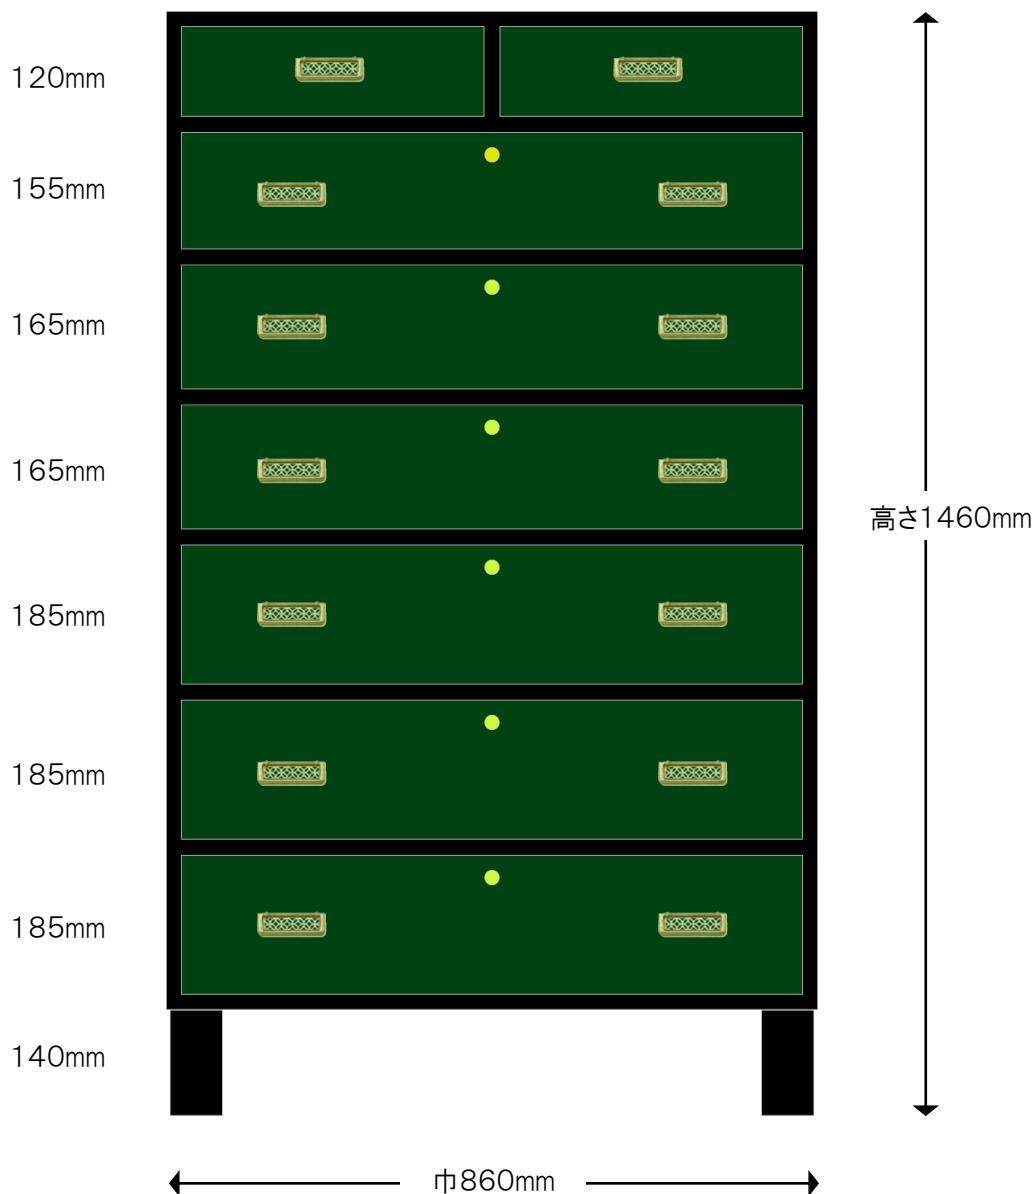

製作図

■特注桐モダンチェスト 7段 グリーン&ブラック

※色合いは、実際の製品とは若干異なって見える場合がございます。
※引出し外寸&内寸は、表記のサイズから数ミリ程度の許容差がございます。

【仕様】

- サイズ：巾860×奥行430×高さ1460mm
- 仕上げ：グリーン&ブラック

製作図

■特注桐モダンチェスト 7段 ブルー

※色合いは、実際の製品とは若干異なって見える場合がございます。
※引出し外寸&内寸は、表記のサイズから数ミリ程度の許容差がございます。

【仕様】

- サイズ：巾860×奥行430×高さ1460mm
- 仕上げ：ブルー

二本松伝統家具の展示館
二本松工芸館 家具工房 **田中家具株式会社**
〒964-0904 福島県二本松市郭内 1-48
tel. 0243-23-0219 fax. 0243-23-0229 e-mail. info@tanakakagu.jp
tanakakagu.jp