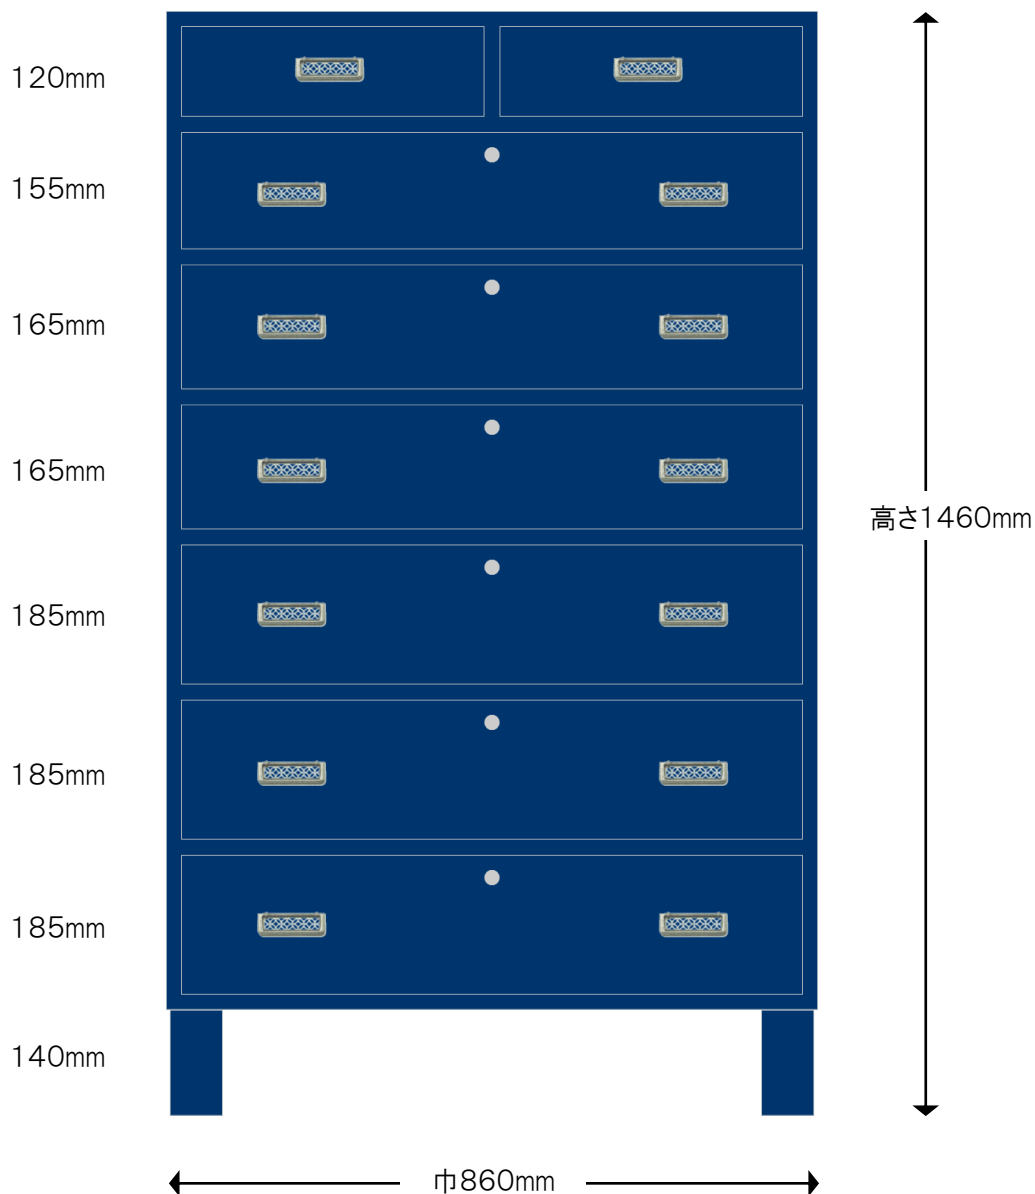

製作図

■特注桐モダンチェスト 7段 グリーン&ブラック

※色合いは、実際の製品とは若干異なって見える場合がございます。
※引出し外寸&内寸は、表記のサイズから数ミリ程度の許容差がございます。

【仕様】

- サイズ：巾860×奥行430×高さ1460mm
- 仕上げ：グリーン&ブラック

製作図

■特注桐モダンチェスト 7段 ブルー

※色合いは、実際の製品とは若干異なって見える場合がございます。
※引出し外寸&内寸は、表記のサイズから数ミリ程度の許容差がございます。

【仕様】

- サイズ：巾860×奥行430×高さ1460mm
- 仕上げ：ブルー

二本松伝統家具の展示館
二本松工芸館 家具工房 **田中家具株式会社**
〒964-0904 福島県二本松市郭内 1-48
tel. 0243-23-0219 fax. 0243-23-0229 e-mail. info@tanakakagu.jp
tanakakagu.jp