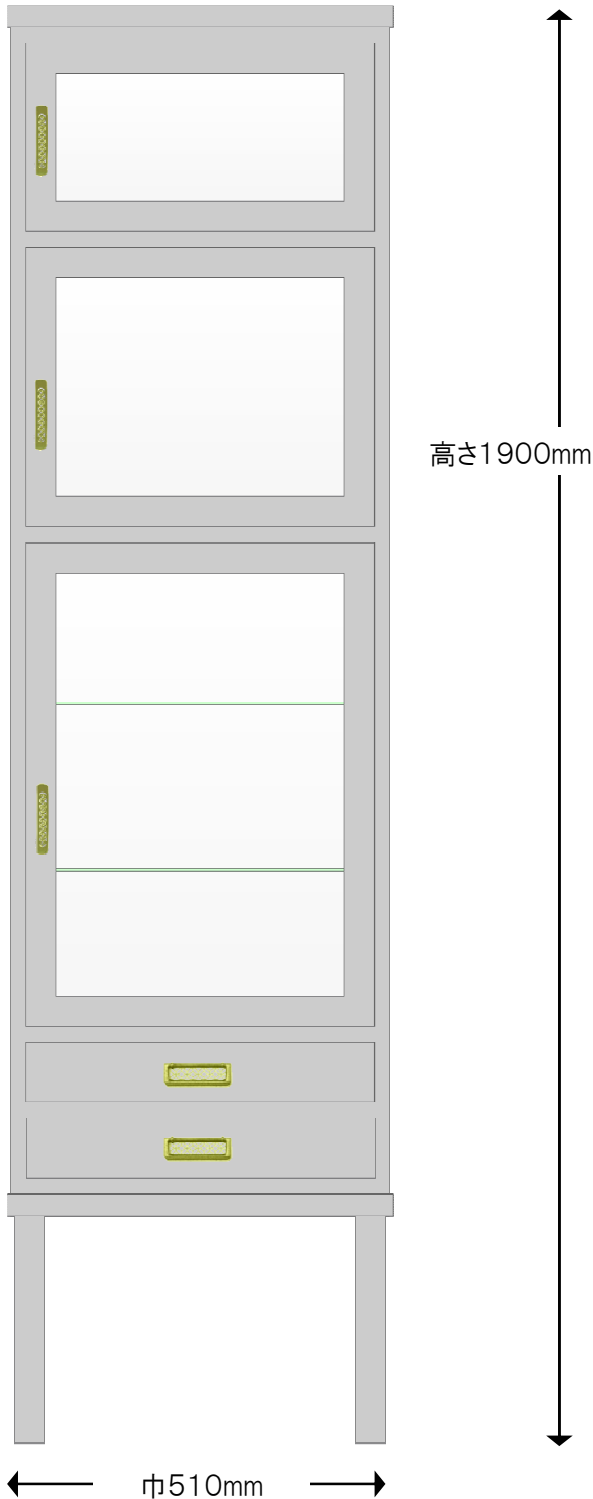

■特注ショーケース

【仕様】

- サイズ：巾510×奥行380×高さ1900mm
- カラー：シルバーグレー(ツヤ消し・特注色)
- 扉&側面&背面：ガラス
- 棚板：ガラス棚×2枚(可動)
- 脚部：40mm角の4本脚
- 金具：ゴールド 七宝透かし角型
- 内側天井にLEDダウンライト(上段&下段)

※注

色合いは、実際の製品とは若干異なって見える場合がございます。

引出し外寸&内寸は、表記のサイズから数ミリ程度の許容差がございます。

●各部寸法&イメージ