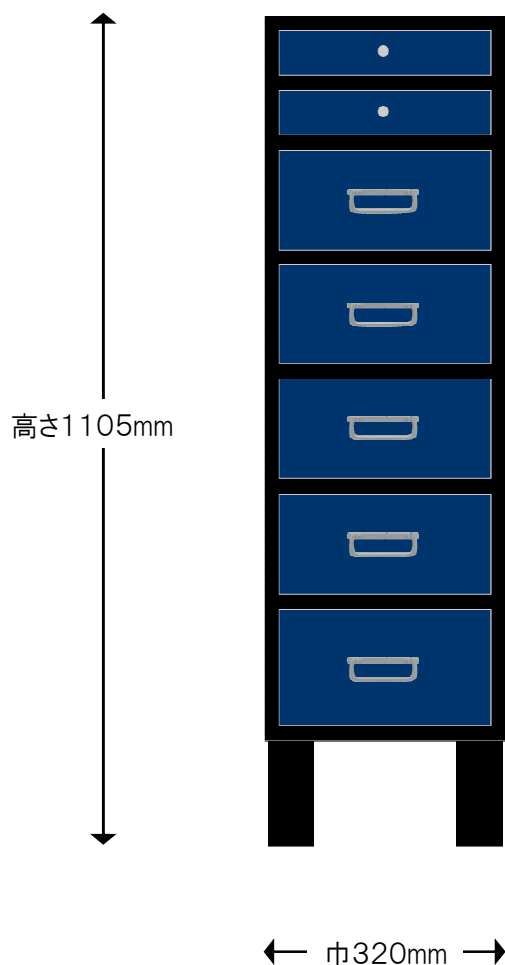

製作図

■スリム桐チェスト 7段 ブルー&ブラック

※注

色合いは、実際の製品とは若干異なって見える場合がございます。
引出し外寸&内寸は、表記のサイズから数ミリ程度の許容差がございます。

【仕様】

- サイズ：巾320×奥行400×高さ1105mm
- カラー：ブルー&ブラック