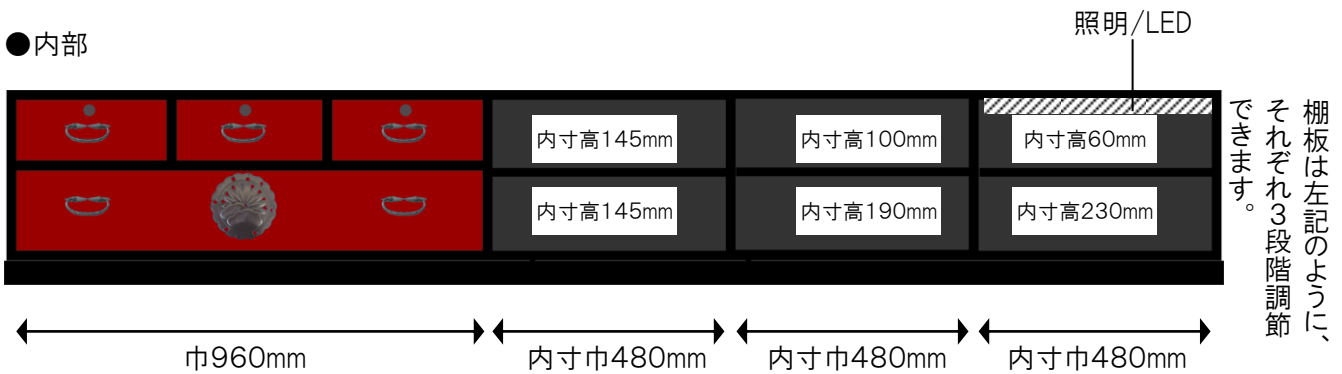

C案

製作図

■特註テレビボード 古代朱&ブラック

【仕様】

- サイズ：巾2510×奥行600×高さ400mm
 - ※ 裏板までは奥行550mm
 - ※ 台の部分が本体より左右に5mm 出ますので全体の巾は2510mm になります。
- カラー：古代朱&ブラック

※注

色合いは、実際の製品とは若干異なって見える場合がございます。
引出し外寸&内寸は、表記のサイズから数ミリ程度の許容差がございます。

■ 製品詳細

● 内部

- ※ 棚板は、上記の内寸を確保し、高さ調整可能な可動棚とします。
- ※ 内寸奥行は約460mmです。
- ※ 裏板にはコード穴あり。

● 側面