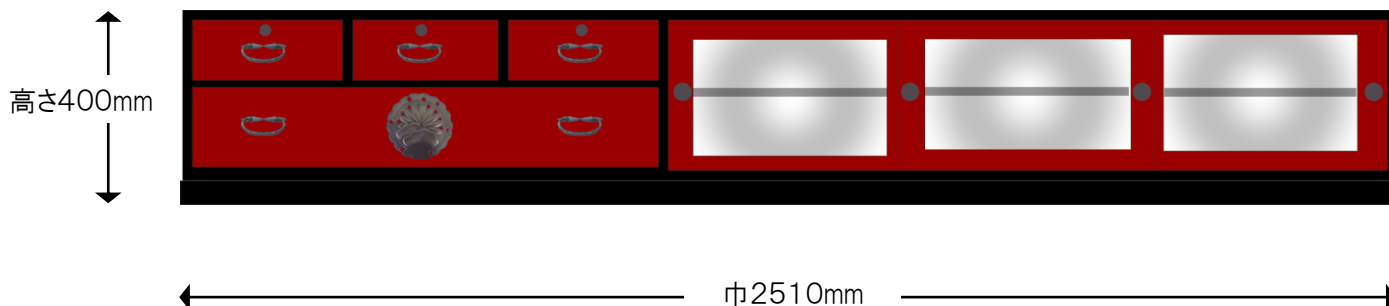

C案

製作図

■特註テレビボード 古代朱&ブラック

【仕様】

- サイズ：巾2510×奥行600×高さ400mm
 - ※ 裏板までは奥行550mm
 - ※ 台の部分が本体より左右に5mm 出ますので全体の巾は2510mm になります。
- カラー：古代朱&ブラック

※注

色合いは、実際の製品とは若干異なって見える場合がございます。
引出し外寸&内寸は、表記のサイズから数ミリ程度の許容差がございます。

■ 製品詳細

● 内部

- ※ 棚板は、上記の内寸を確保し、高さ調整可能な可動棚とします。
- ※ 内寸奥行は約460mmです。
- ※ 裏板にはコード穴あり。

● 側面