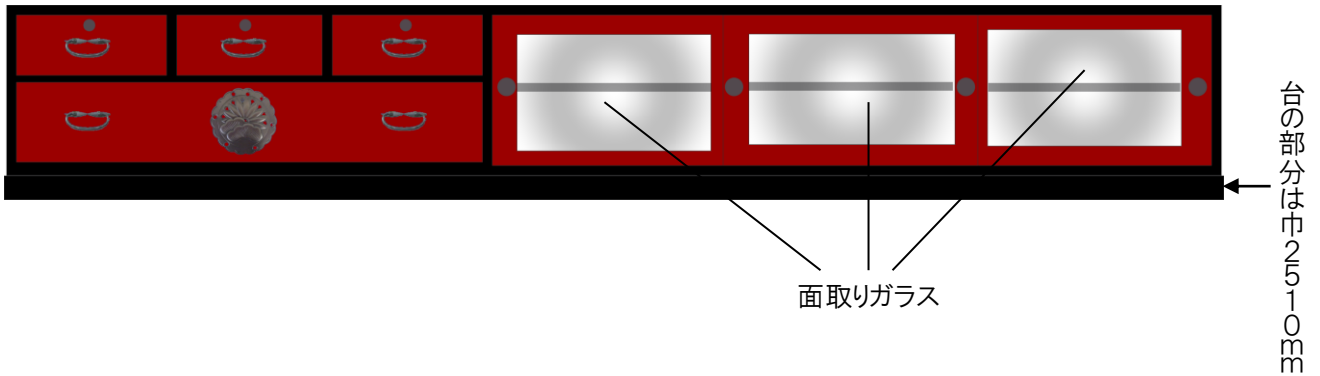

C案

製作図

■特註テレビボード 古代朱&ブラック

【仕様】

- サイズ：巾2510×奥行600×高さ400mm
 - ※ 裏板までは奥行550mm
 - ※ 台の部分が本体より左右に5mm 出ますので全体の巾は2510mm になります。
- カラー：古代朱&ブラック

※注

色合いは、実際の製品とは若干異なって見える場合がございます。
引出し外寸&内寸は、表記のサイズから数ミリ程度の許容差がございます。

■ 製品詳細

● 内部

- ※ 棚板は、上記の内寸を確保し、高さ調整可能な可動棚とします。
- ※ 内寸奥行は約460mmです。
- ※ 裏板にはコード穴あり。

● 側面