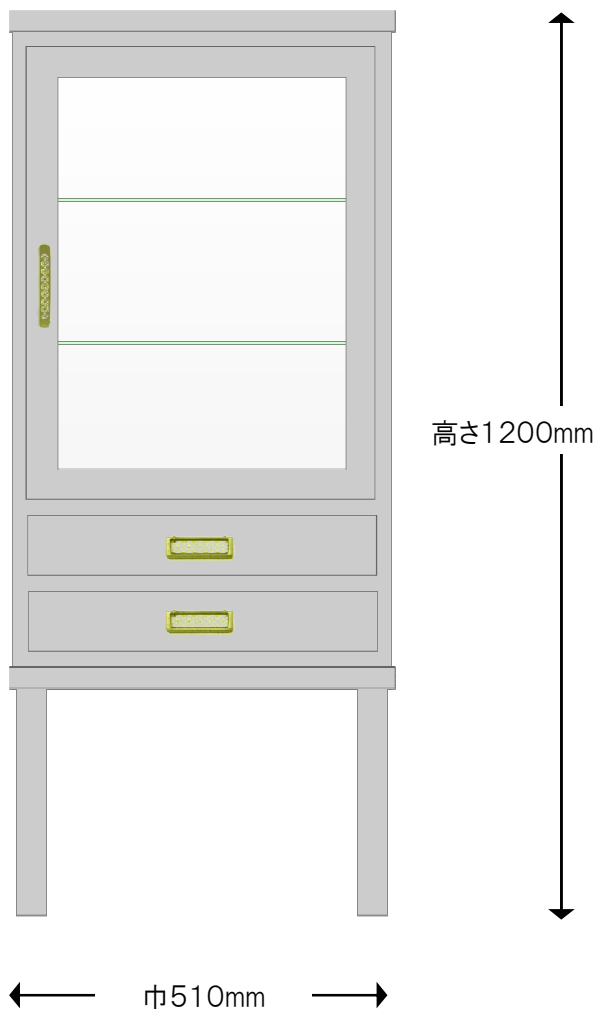

■特注ショーケース

【仕様】

- サイズ：巾510×奥行380×高さ1200mm
- カラー：シルバーグレー(ツヤ消し・特注色)
- 扉&側面&背面：ガラス
- 棚板：ガラス棚×2枚(可動)
- 脚部：40mm角の4本脚
- 金具：ゴールド 七宝透かし角型
- 内側天井にLEDダウンライト

※注

色合いは、実際の製品とは若干異なって見える場合がございます。

引出し外寸&内寸は、表記のサイズから数ミリ程度の許容差がございます。