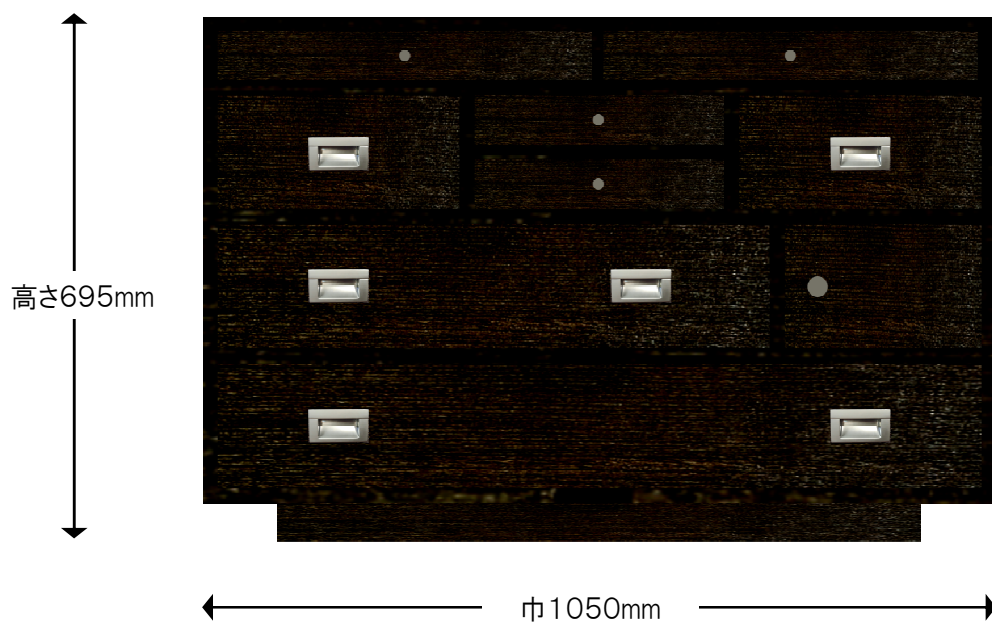

製作図

■35桐チェスト 四段 片開付

※注

色合いは、実際の製品とは若干異なって見える場合がございます。

引出し外寸&内寸は、表記のサイズから数ミリ程度の許容差がございます。

【仕様】

- サイズ：巾1050×奥行450×高さ695mm
- カラー：焼桐仕上げ(ブラック)

★焼桐仕上げ(ブラック)&ホワイト