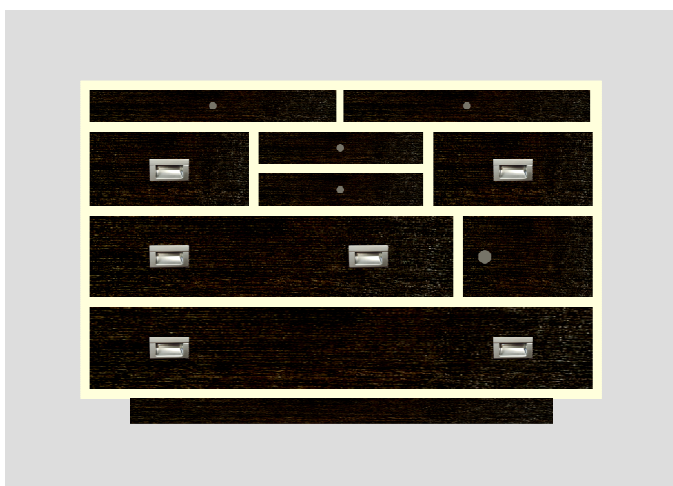

製作図

■35桐チェスト 四段 片開付

※注

色合いは、実際の製品とは若干異なって見える場合がございます。

引出し外寸&内寸は、表記のサイズから数ミリ程度の許容差がございます。

【仕様】

- サイズ：巾1050×奥行450×高さ695mm
- カラー：焼桐仕上げ(ブラック)

★焼桐仕上げ(ブラック)&ホワイト