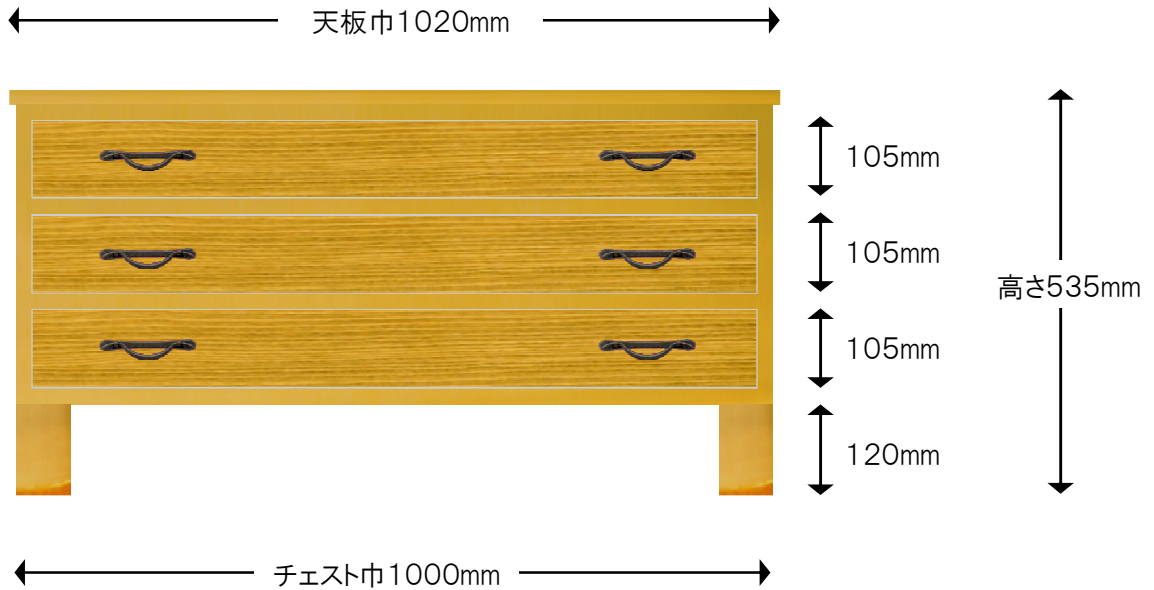

## 製作図

### ■特注総桐チェストテーブル 3段

#### ※注

色合いは、実際の製品とは若干異なって見える場合がございます。  
引出し外寸&内寸は、表記のサイズから数ミリ程度の許容差がございます。

#### 【仕様】

- サイズ：巾1020×奥行470×高さ535mm
- 素材：桐
- カラー：薄樺色