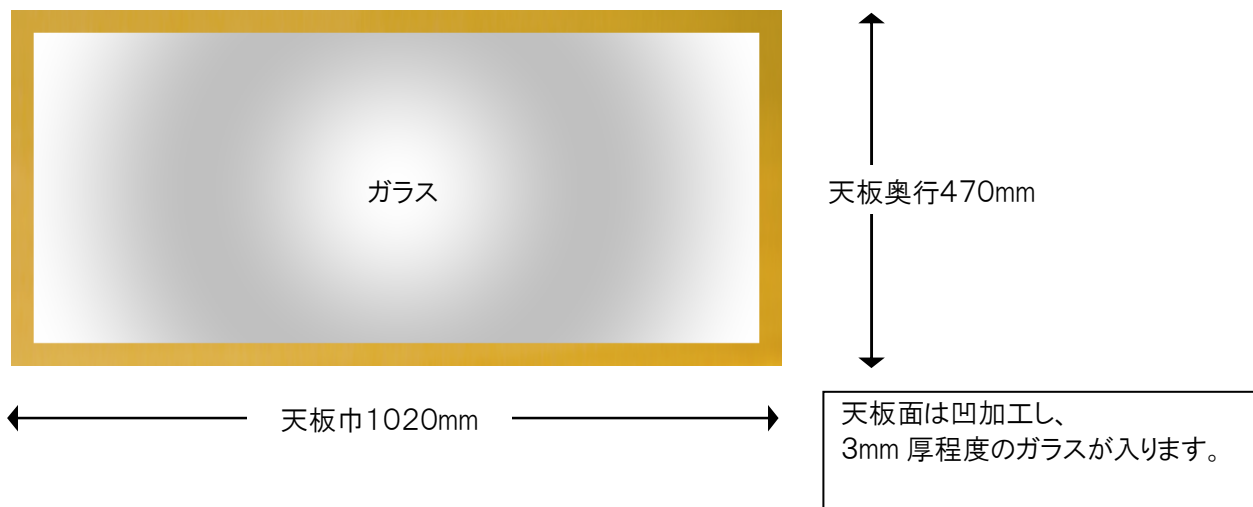

【上面図】

二本松伝統家具の展示館
二本松工芸館
家具工房
二本松民芸家具製造発元
田中家具株式会社

〒964-0904 福島県二本松市郭内 1-48

tel. 0243-23-0219 fax. 0243-23-0229 e-mail. info@tanakakagu.jp

tanakakagu.jp