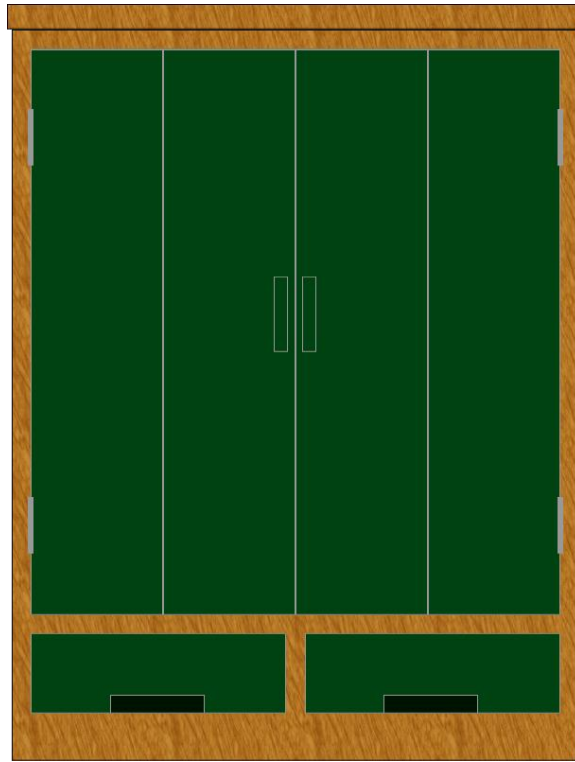

製作図

■特注お仏壇

※注

色合いは、実際の製品とは若干異なって見える場合がございます。

引出し外寸&内寸は、表記のサイズから数ミリ程度の許容差がございます。

【仕様】

- サイズ：巾610×奥行450×高さ800mm
- 本体：樺太
- 引出し&扉：グリーン

二本松伝統家具の展示館
 二本松工芸館 家具工房