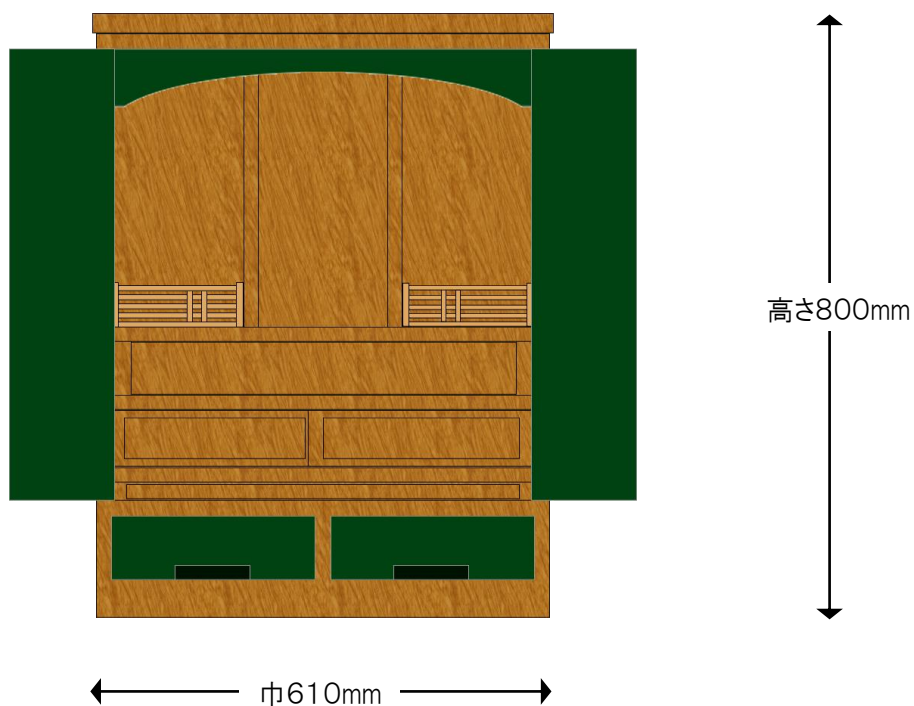

製作図

■特注お仏壇

※注

色合いは、実際の製品とは若干異なって見える場合がございます。

引出し外寸&内寸は、表記のサイズから数ミリ程度の許容差がございます。

【仕様】

- サイズ：巾610×奥行450×高さ800mm
- 本体：樺太
- 引出し&扉：グリーン

二本松伝統家具の展示館
 二本松工芸館 家具工房