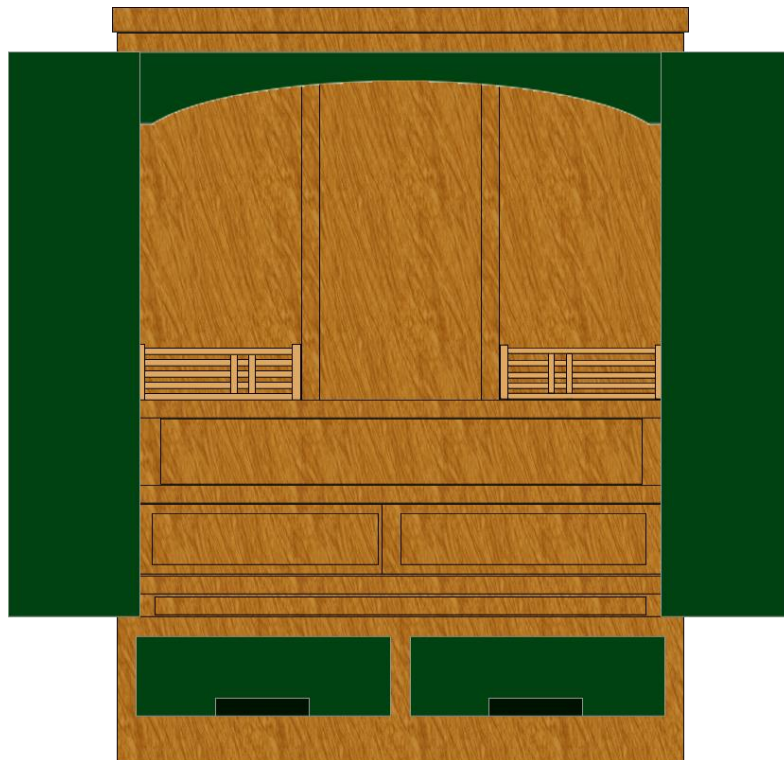

製作図

■特注お仏壇

※注

色合いは、実際の製品とは若干異なって見える場合がございます。

引出し外寸&内寸は、表記のサイズから数ミリ程度の許容差がございます。

【仕様】

- サイズ：巾610×奥行450×高さ800mm
- 本体：樺太
- 引出し&扉：グリーン

二本松伝統家具の展示館
 二本松工芸館 家具工房