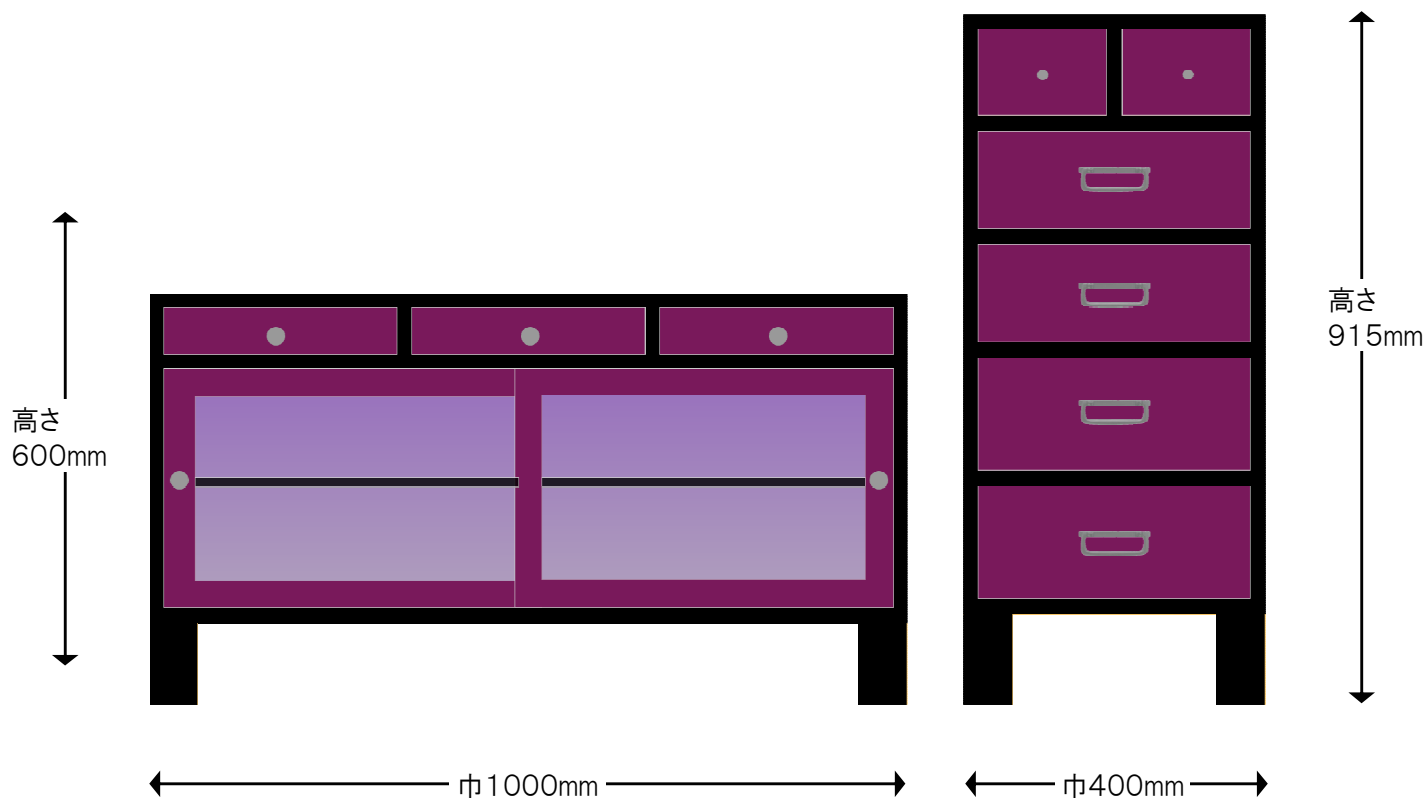

製作図

■ 100巾スリムリビング&テレビボード ボルドー&ブラック

■ 40巾スリム桐チェスト 5段 ボルドー&ブラック

※注

色合いは、実際の製品とは若干異なって見える場合がございます。

引出し外寸&内寸は、表記のサイズから数ミリ程度の許容差がございます。

【仕様】

■ スリムリビング&テレビボード ボルドー

サイズ：巾1000×奥行350×高さ600mm

■ スリム桐チェスト 5段 ボルドー

サイズ：巾400×奥行350×高さ915mm

● カラー：ボルドー&ブラック

二本松伝統家具の展示館
二本松工芸館

田中家具工務

二本松伝統家具製造発売元
田中家具株式会社

〒964-0904 福島県二本松市郭内 1-48