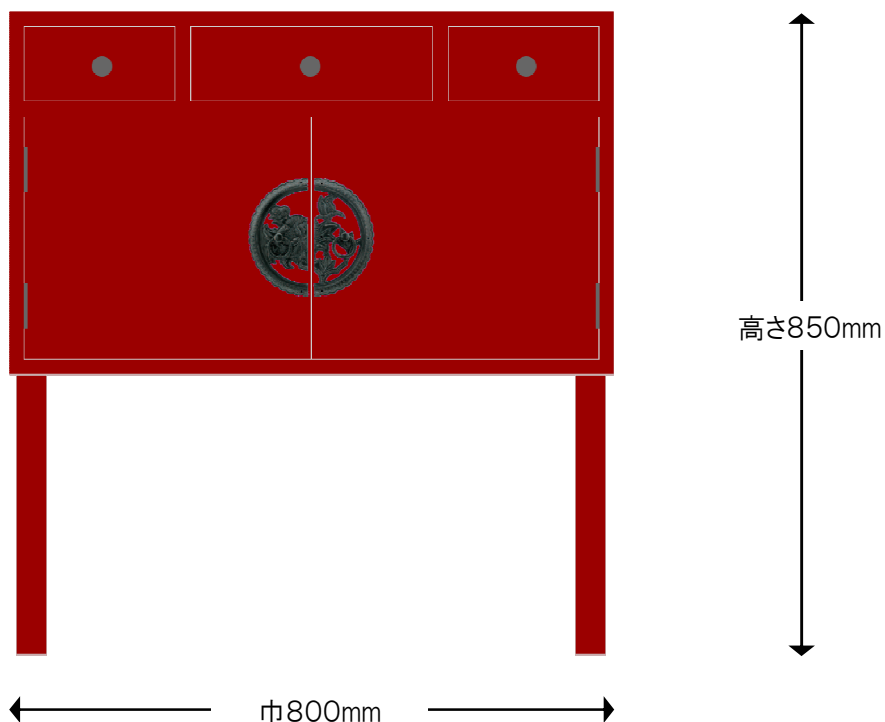

製作図

■80巾コンソール 朱一色

※注

色合いは、実際の製品とは若干異なって見える場合がございます。

引出し外寸&内寸は、表記のサイズから数ミリ程度の許容差がございます。

【仕様】

- サイズ：巾800×奥行380×高さ850mm