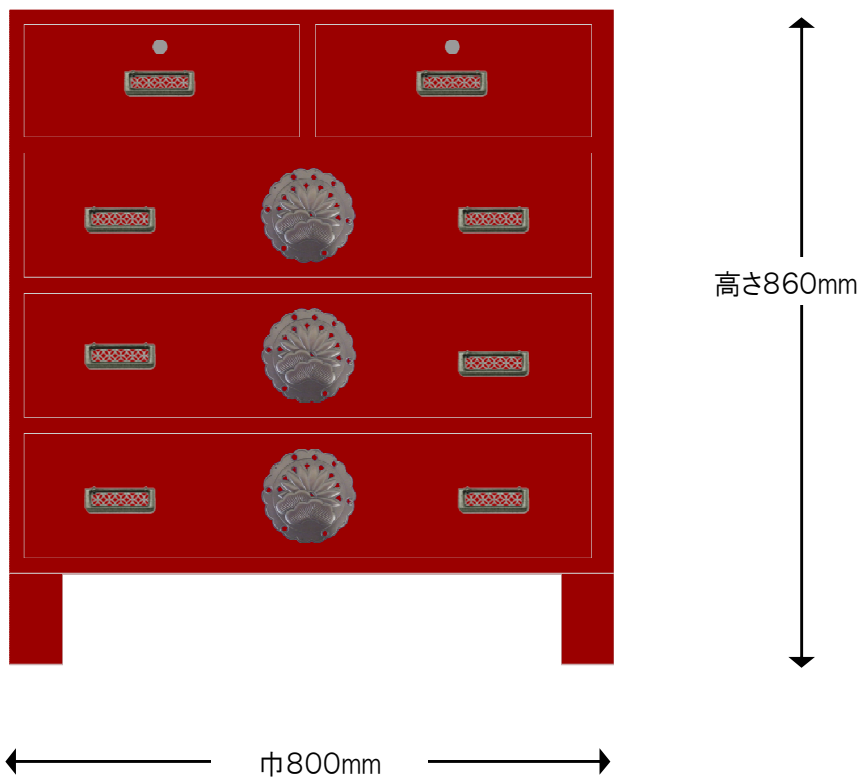

製作図

■80巾桐チェスト 三の二 朱一色 角脚 ②

※注

色合いは、実際の製品とは若干異なって見える場合がございます。

引出し外寸&内寸は、表記のサイズから数ミリ程度の許容差がございます。

【仕様】

- サイズ：巾800×奥行400×高さ860mm