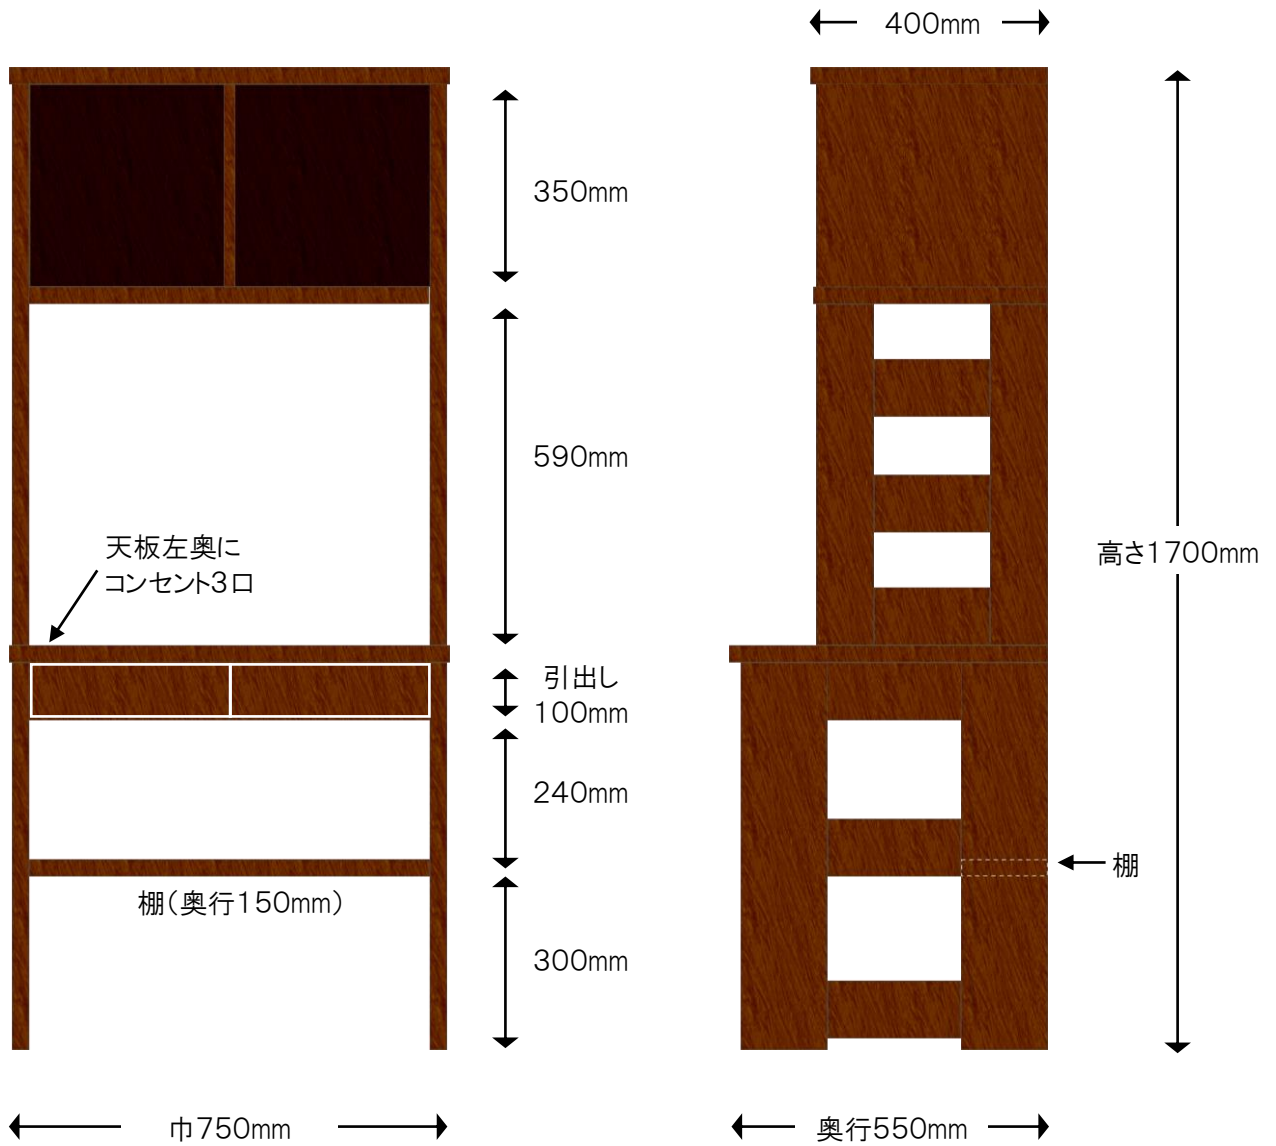

製作図

■特注デスク 栗無垢材

※注

色合いは、実際の製品とは若干異なって見える場合がございます。

引出し外寸&内寸は、表記のサイズから数ミリ程度の許容差がございます。

【仕様】

- サイズ：巾750×奥行550×高さ1700mm
- 素材：栗無垢材
- カラー：ダークブラウン(ウレタン塗装仕上げ)