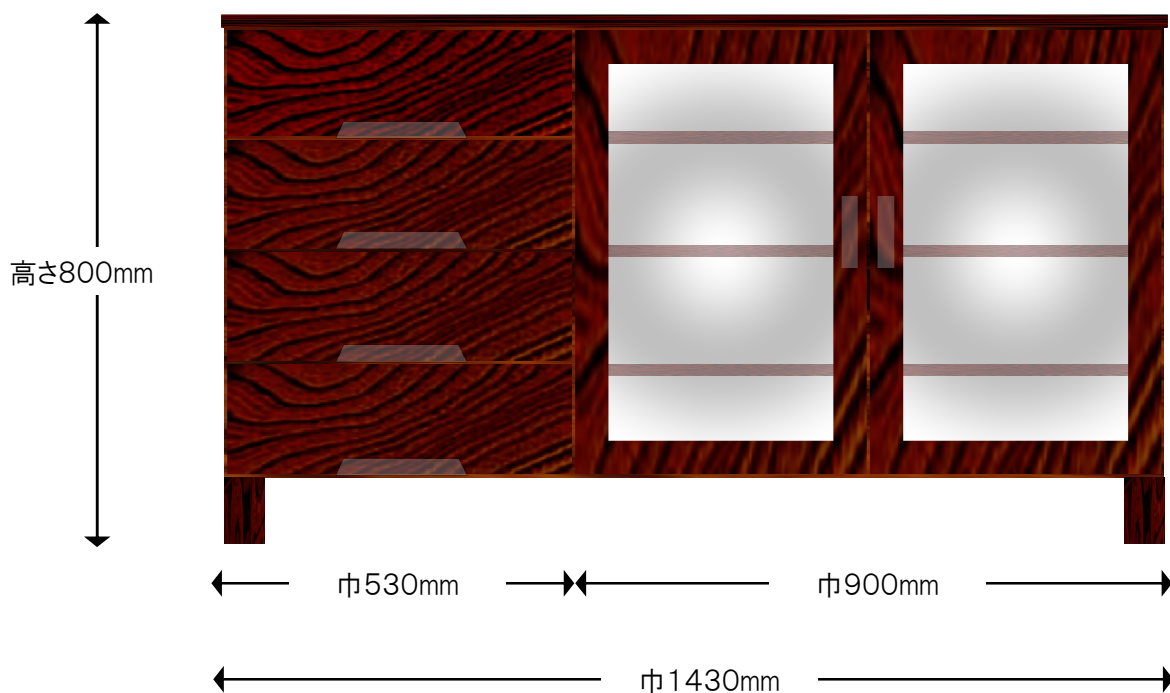

製作図

■特注 143 巾飾棚 ナラ材板目

※注

色合いは、実際の製品とは若干異なって見える場合がございます。
表記のサイズから数ミリ程度の許容差がございます。

【仕様】

- サイズ：巾1430×奥行400×高さ800mm
- 素材：ナラ材板目
- 引出し&扉の取手はくりぬき
- の部分のみ奥行300mm(引出し下2段の裏側部分を10cm凹ませる・側板&底板は40cm)