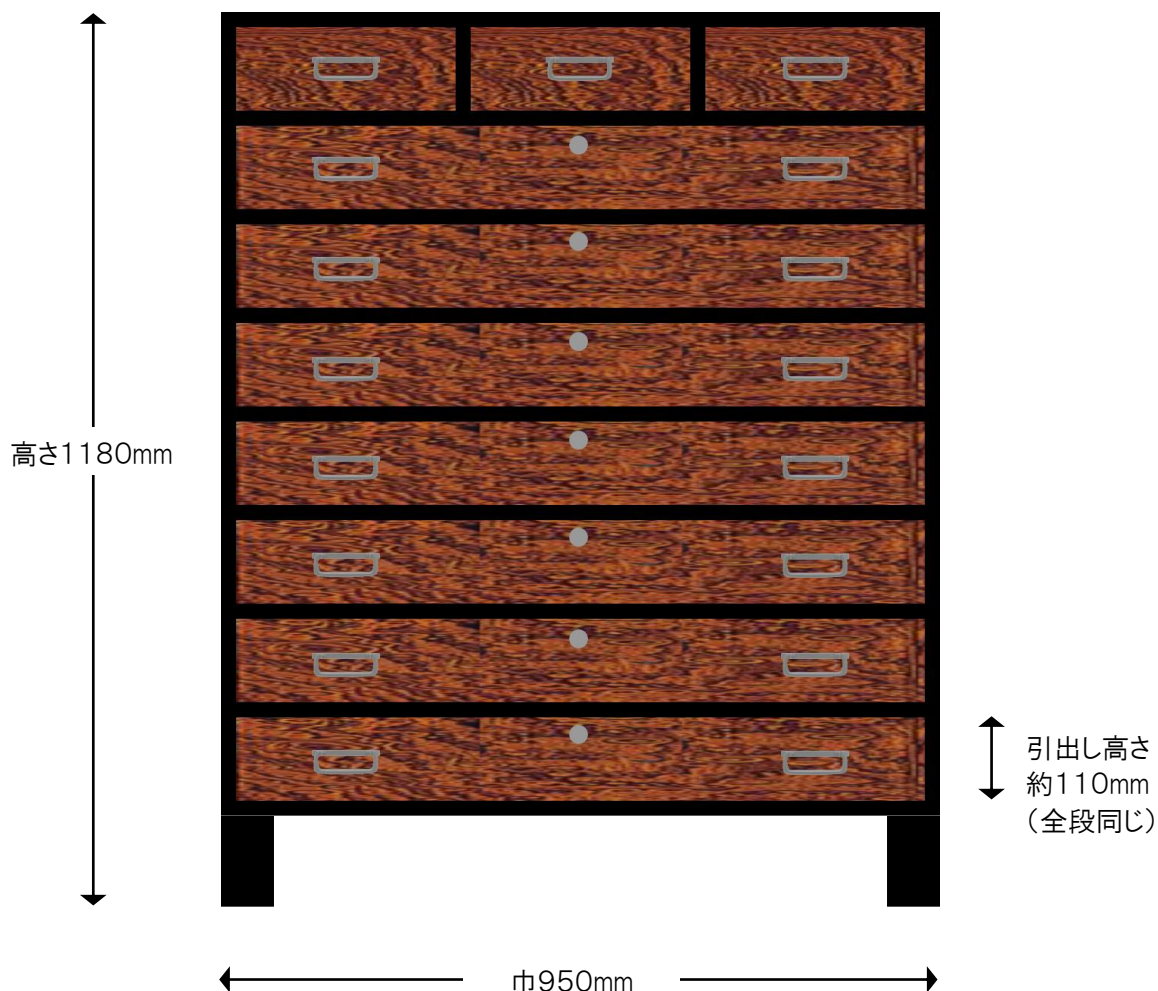

製作図

■特注95巾櫛チェスト 七の三

※注

色合いは、実際の製品とは若干異なって見える場合がございます。

引出し外寸&内寸は、表記のサイズから数ミリ程度の許容差がございます。

【仕様】

- サイズ：巾950×奥行450×高さ1180mm
- カラー：櫛玉杳(本漆仕上げ)&ブラック(油性漆仕上げ)