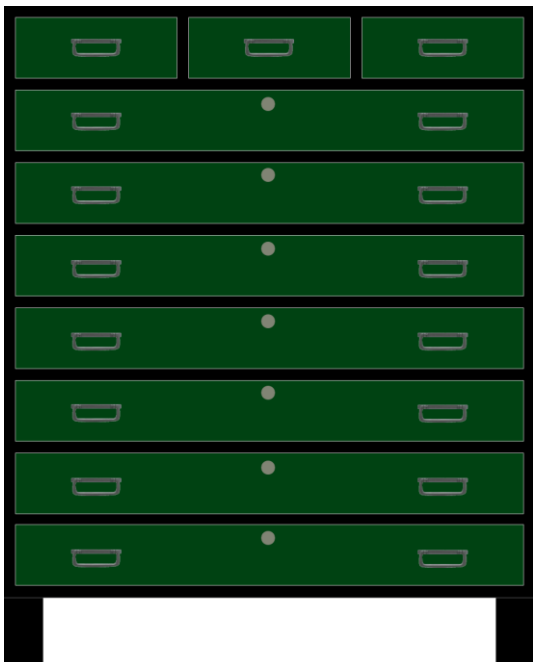

製作図

■特註95巾桐チェスト 七の三

※注

色合いは、実際の製品とは若干異なって見える場合がございます。

引出し外寸&内寸は、表記のサイズから数ミリ程度の許容差がございます。

【仕様】

- サイズ：巾950×奥行450×高さ1180mm
- カラー：ボルドー&ブラック

【カラー】

朱&ブラック

ブルー&ブラック

グリーン&ブラック