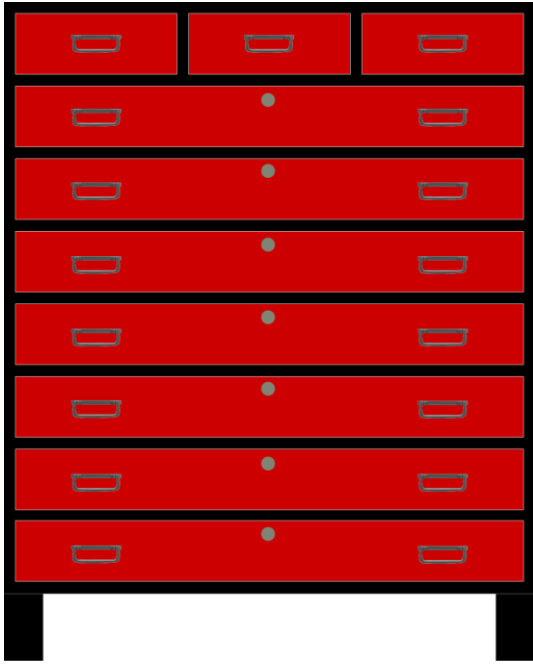

製作図

■特註95巾桐チェスト 七の三

※注

色合いは、実際の製品とは若干異なって見える場合がございます。

引出し外寸&内寸は、表記のサイズから数ミリ程度の許容差がございます。

【仕様】

- サイズ：巾950×奥行450×高さ1180mm
- カラー：ボルドー&ブラック

【カラー】

朱&ブラック

ブルー&ブラック

グリーン&ブラック