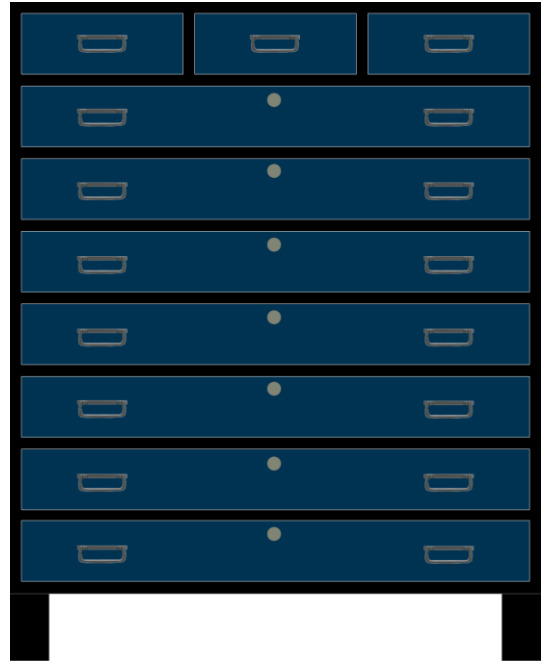

製作図

■特註95巾桐チェスト 七の三

※注

色合いは、実際の製品とは若干異なって見える場合がございます。

引出し外寸&内寸は、表記のサイズから数ミリ程度の許容差がございます。

【仕様】

- サイズ：巾950×奥行450×高さ1180mm
- カラー：ボルドー&ブラック

【カラー】

朱&ブラック

ブルー&ブラック

グリーン&ブラック