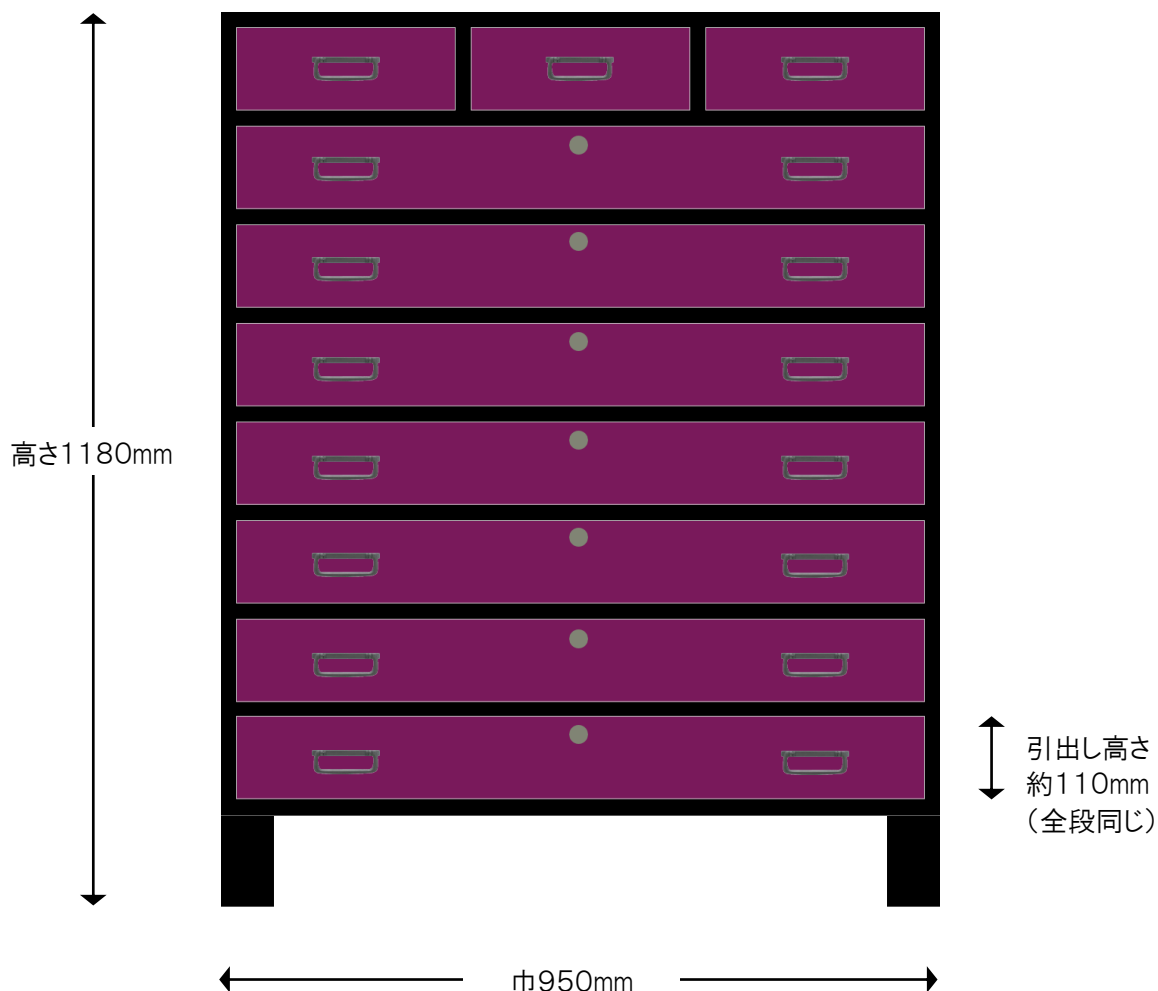

製作図

■特註95巾桐チェスト 七の三

※注

色合いは、実際の製品とは若干異なって見える場合がございます。

引出し外寸&内寸は、表記のサイズから数ミリ程度の許容差がございます。

【仕様】

- サイズ：巾950×奥行450×高さ1180mm
- カラー：ボルドー&ブラック

【カラー】