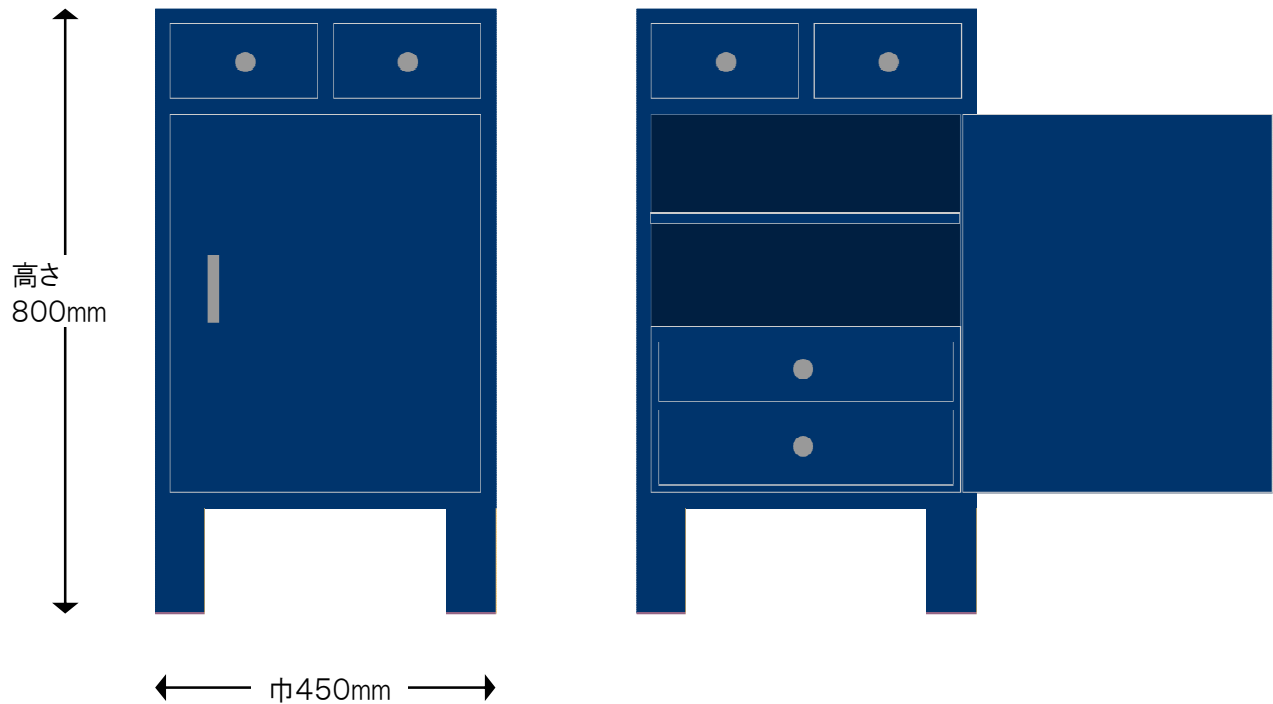

## 製作図

### ■ 桐キャビネット ブルー

#### ※注

色合いは、実際の製品とは若干異なって見える場合がございます。  
引出し外寸&内寸は、表記のサイズから数ミリ程度の許容差がございます。

#### 【仕様】

- サイズ：巾450×奥行350×高さ800mm
- カラー：ブルー