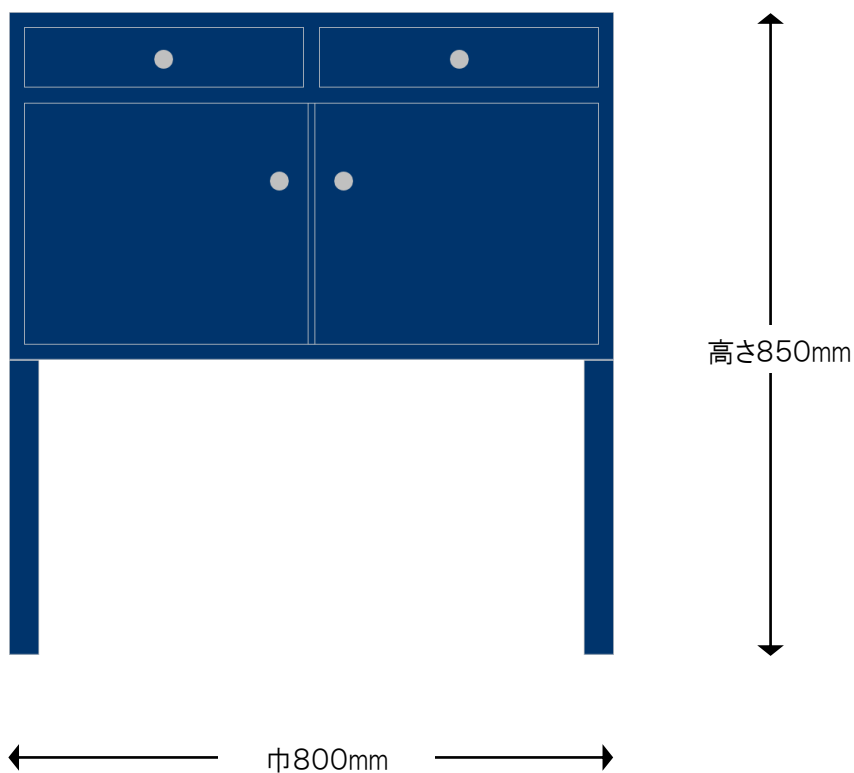

## 製作図

### ■KIRI×コンソールテーブル ブルー

#### ※注

色合いは、実際の製品とは若干異なって見える場合がございます。

引出し外寸&内寸は、表記のサイズから数ミリ程度の許容差がございます。

#### 【仕様】

- サイズ：巾800×奥行380×高さ850mm
- カラー：ブルー