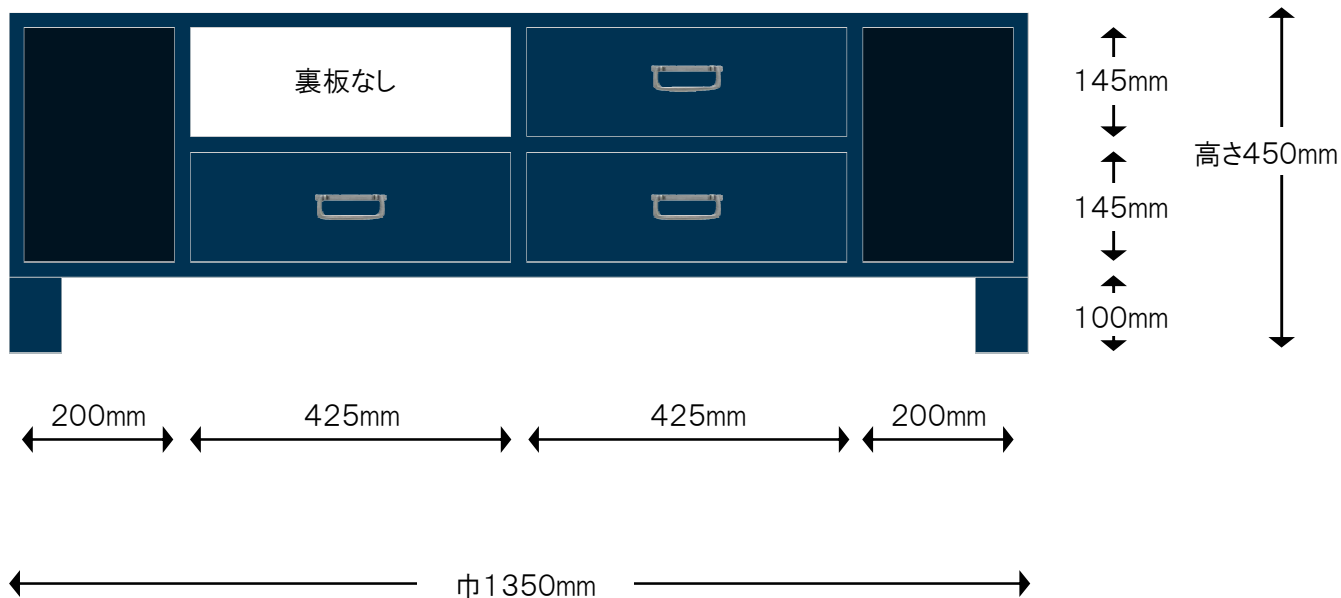

製作図

■特注ローボード ブルー

※注

色合いは、実際の製品とは若干異なって見える場合がございます。

引出し外寸&内寸は、表記のサイズから数ミリ程度の許容差がございます。

【仕様】

- サイズ：巾1350×奥行400×高さ450mm
- カラー：ブルー