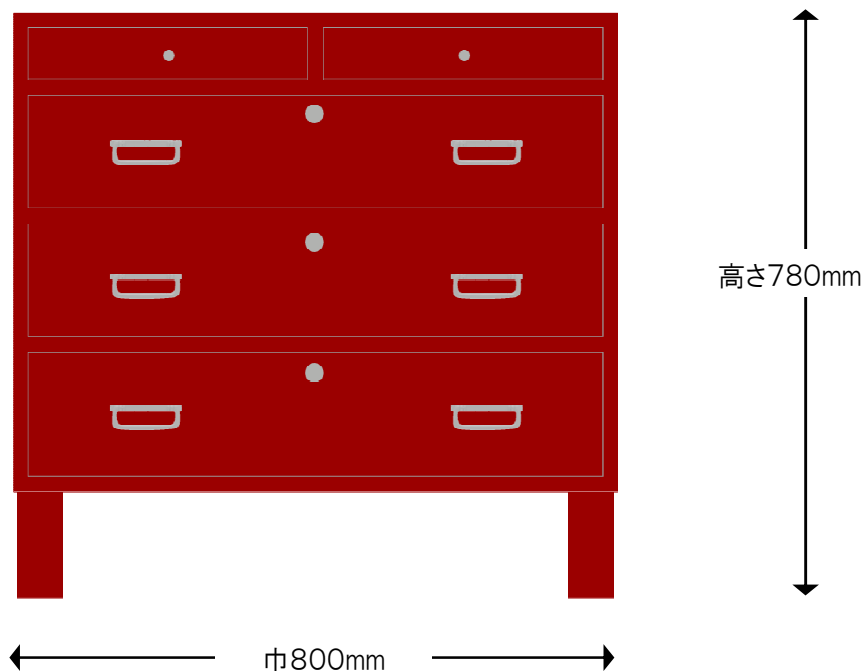

製作図

■80巾桐チェスト 三の二 角脚 ※飾り金具なし

※注

色合いは、実際の製品とは若干異なって見える場合がございます。
引出し外寸&内寸は、表記のサイズから数ミリ程度の許容差がございます。

【仕様】

- サイズ：巾800×奥行400×高さ780mm
- 引出し最上段×2には仕切りが入ります。

※参考